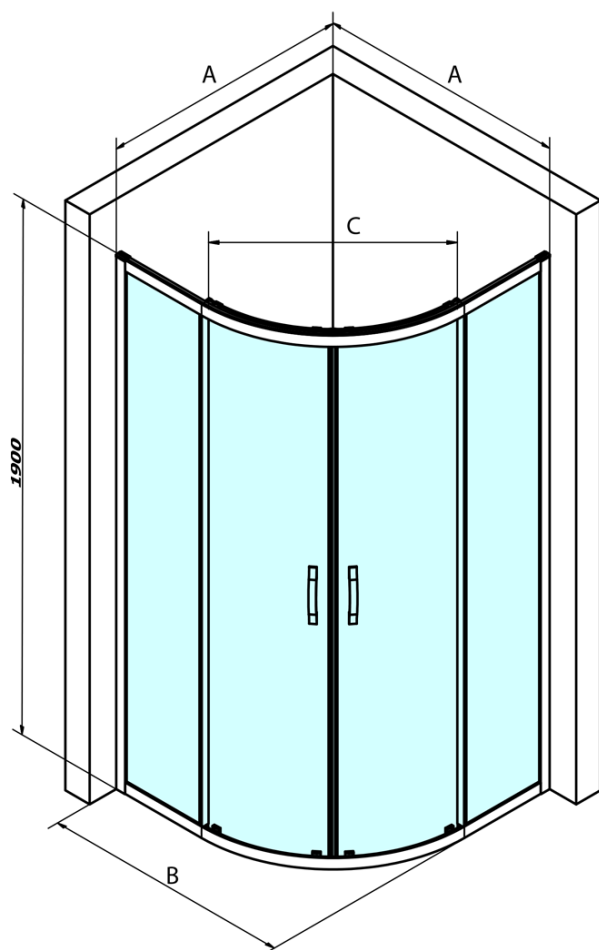

SIGMA SIMPLY štvrtkruhová sprchová zástena 800x800mm, R550, číre sklo

Objednací kód: GS5580

Základné informácie

Značka: Gelco
Séria: SIGMA SIMPLY

Rozmery

Šírka: 800 mm
Výška: 1900 mm
Hĺbka: 800 mm

Vlastnosti

Farba profilu: Chróm - Leštený hliník
Tvar: Štvrtkruhové zásteny
Typ otvárania: Posuvné
Šírka vstupu: 400 mm
Typ výplne: Číre sklo
Úprava skla: Coated glass
Hrúbka skla: 6 mm
Rádus: R550
Vlastnosti: Rámové prevedenie
Hmotnosť / ks: 54.0 kg
Balenie: 1 ks
Záruka: 3 roky

SIGMA SIMPLY/BORG Horný pojazd (Objednací kód: NDGS05)

SIGMA SIMPLY magnetické tesnenia pre rohový vstup, pár (Objednací kód: NDGS09)

SIGMA SIMPLY madlo (Objednací kód: NDGS06)

SIGMA SIMPLY štvrtkruhová sprchová zástena 800x800mm, R550, číre sklo

Technický list

MODEL	A	B	C
GS5580	780-800	800	400
GS5590	880-900	900	577
GS5510	980-1000	1000	577
GS6580	780-800	800	400
GS6590	880-900	900	577