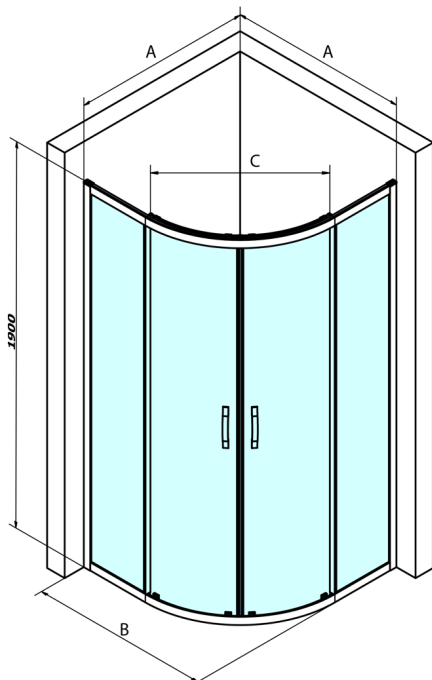

SIGMA SIMPLY štvrtkruhová sprchová zástena 800x800mm, R550, číre sklo

Objednací kód: GS5580

Rozmery

Šírka: 800 mm
 Výška: 1900 mm
 Hĺbka: 800 mm

Vlastnosti

Záruka: 3 roky

Technický list

MODEL	A	B	C
GS5580	780-800	800	400
GS5590	880-900	900	577
GS5510	980-1000	1000	577
GS6580	780-800	800	400
GS6590	880-900	900	577