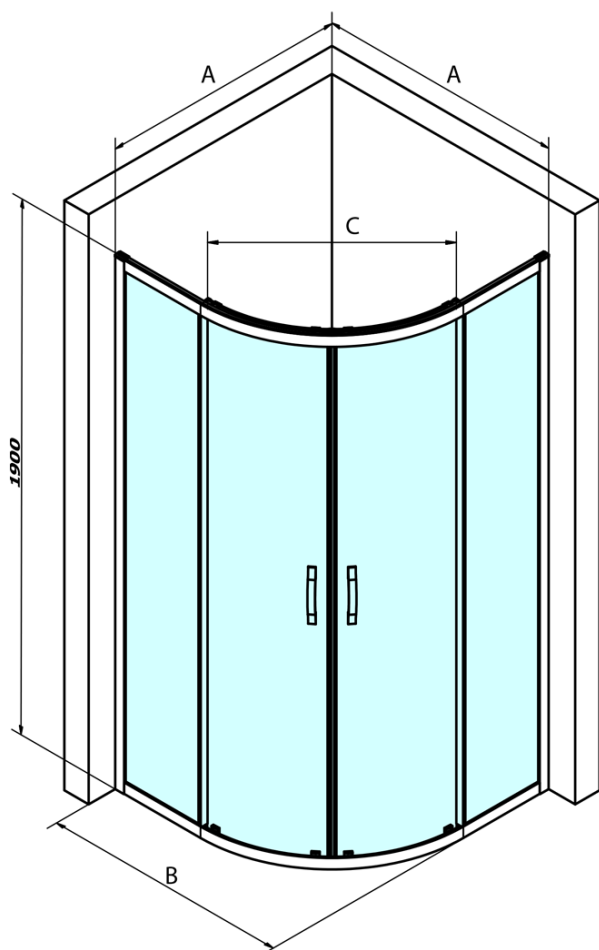

SIGMA SIMPLY štvrtkruhová sprchová zástena 1000x1000mm, R550, číre sklo

Objednací kód: GS5510

Základné informácie

Značka: Gelco
Séria: SIGMA SIMPLY

Rozmery

Šírka: 1000 mm
Výška: 1900 mm
Hĺbka: 1000 mm

Vlastnosti

Farba profilu: Chróm - Leštený hliník
Tvar: Štvrtkruhové zásteny
Typ otvárania: Posuvné
Šírka vstupu: 577 mm
Typ výplne: Číre sklo
Úprava skla: Coated glass
Hrúbka skla: 6 mm
Rádus: R550
Vlastnosti: Rámové prevedenie
Hmotnosť / ks: 67.0 kg
Balenie: 1 ks
Záruka: 3 roky

Náhradné diely

SIGMA SIMPLY/BORG inštalačný set (Objednací kód: NDGS01)
SIGMA SIMPLY pár zvislých tesnení na pevné a pohyblivé sklo (Objednací kód: NDGS02)
SIGMA SIMPLY/BORG Horný pojazd (Objednací kód: NDGS05)
SIGMA SIMPLY/BORG spodný výklopný pojazd (Objednací kód: NDGS04)
SIGMA SIMPLY magnetické tesnenia pre rohový vstup, pár (Objednací kód: NDGS09)
SIGMA SIMPLY madlo (Objednací kód: NDGS06)

SIGMA SIMPLY štvrtkruhová sprchová zástena 1000x1000mm, R550, číre sklo

Technický list

MODEL	A	B	C
GS5580	780-800	800	400
GS5590	880-900	900	577
GS5510	980-1000	1000	577
GS6580	780-800	800	400
GS6590	880-900	900	577