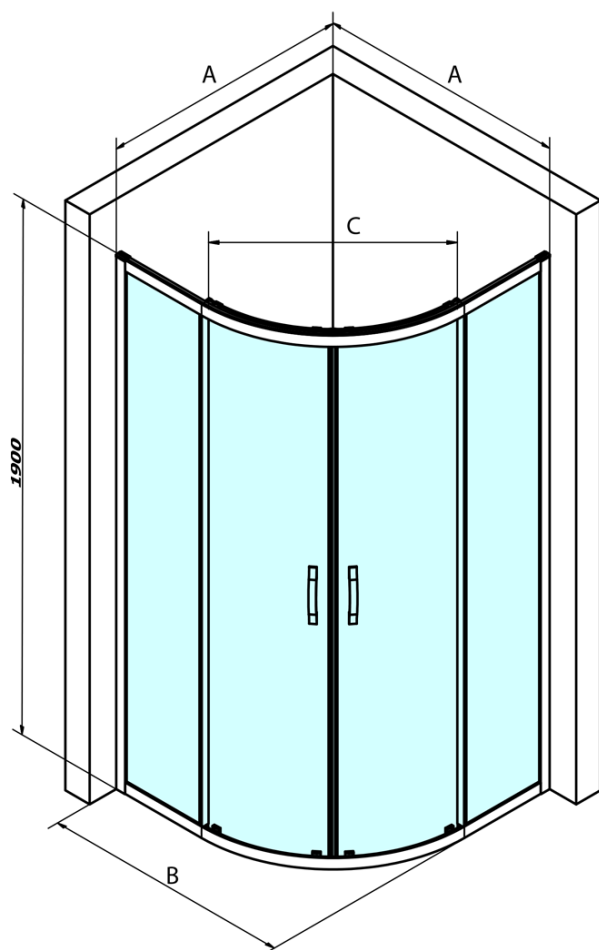

SIGMA SIMPLY štvrtkruhová sprchová zástena 1000x1000mm, R550, číre sklo

Objednací kód: GS5510

Základné informácie

Značka: Gelco
Séria: SIGMA SIMPLY

Rozmery

Šírka: 1000 mm
Výška: 1900 mm
Hĺbka: 1000 mm

Vlastnosti

Farba profilu: Chróm - Leštený hliník
Tvar: Štvrtkruhové zásteny
Typ otvárania: Posuvné
Šírka vstupu: 577 mm
Typ výplne: Číre sklo
Úprava skla: Coated glass
Hrúbka skla: 6 mm
Rádus: R550
Vlastnosti: Rámové prevedenie
Hmotnosť / ks: 67.0 kg
Balenie: 1 ks
Záruka: 3 roky

Náhradné diely

SIGMA SIMPLY/BORG inštalačný set (Objednací kód: NDGS01)
SIGMA SIMPLY pár zvislých tesnení na pevné a pohyblivé sklo (Objednací kód: NDGS02)
SIGMA SIMPLY/BORG Horný pojazd (Objednací kód: NDGS05)
SIGMA SIMPLY/BORG spodný výklopný pojazd (Objednací kód: NDGS04)
SIGMA SIMPLY magnetické tesnenia pre rohový vstup, pár (Objednací kód: NDGS09)
SIGMA SIMPLY madlo (Objednací kód: NDGS06)

SIGMA SIMPLY štvrtkruhová sprchová zástena 1000x1000mm, R550, číre sklo

Technický list

MODEL	A	B	C
GS5580	780-800	800	400
GS5590	880-900	900	577
GS5510	980-1000	1000	577
GS6580	780-800	800	400
GS6590	880-900	900	577