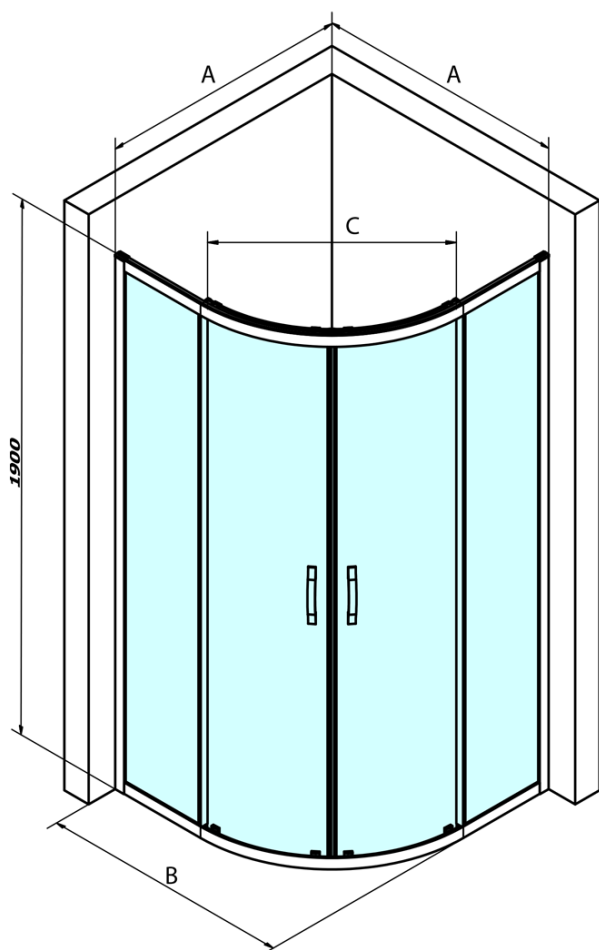

SIGMA SIMPLY štvrtkruhová sprchová zástena 1000x1000mm, R550, číre sklo

Objednací kód: GS5510

Základné informácie

Značka: Gelco
Séria: SIGMA SIMPLY

Rozmery

Šírka: 1000 mm
Výška: 1900 mm
Hĺbka: 1000 mm

Vlastnosti

Farba profilu: Chróm - Leštený hliník
Tvar: Štvrtkruhové zásteny
Typ otvárania: Posuvné
Šírka vstupu: 577 mm
Typ výplne: Číre sklo
Úprava skla: Coated glass
Hrúbka skla: 6 mm
Rádus: R550
Vlastnosti: Rámové prevedenie
Hmotnosť / ks: 67.0 kg
Balenie: 1 ks
Záruka: 3 roky

Náhradné diely

SIGMA SIMPLY/BORG inštalačný set (Objednací kód: NDGS01)
SIGMA SIMPLY pár zvislých tesnení na pevné a pohyblivé sklo (Objednací kód: NDGS02)
SIGMA SIMPLY/BORG Horný pojazd (Objednací kód: NDGS05)
SIGMA SIMPLY/BORG spodný výklopný pojazd (Objednací kód: NDGS04)
SIGMA SIMPLY magnetické tesnenia pre rohový vstup, pár (Objednací kód: NDGS09)
SIGMA SIMPLY madlo (Objednací kód: NDGS06)

SIGMA SIMPLY štvrtkruhová sprchová zástena 1000x1000mm, R550, číre sklo

Technický list

| MODEL | A | B | C |
|--------|----------|------|-----|
| GS5580 | 780-800 | 800 | 400 |
| GS5590 | 880-900 | 900 | 577 |
| GS5510 | 980-1000 | 1000 | 577 |
| GS6580 | 780-800 | 800 | 400 |
| GS6590 | 880-900 | 900 | 577 |