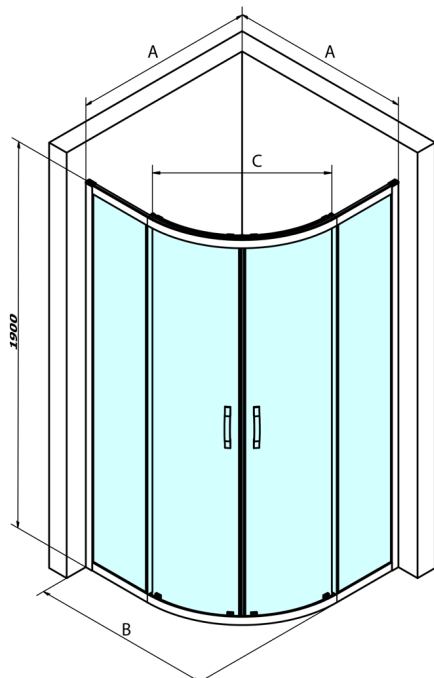

Technický list