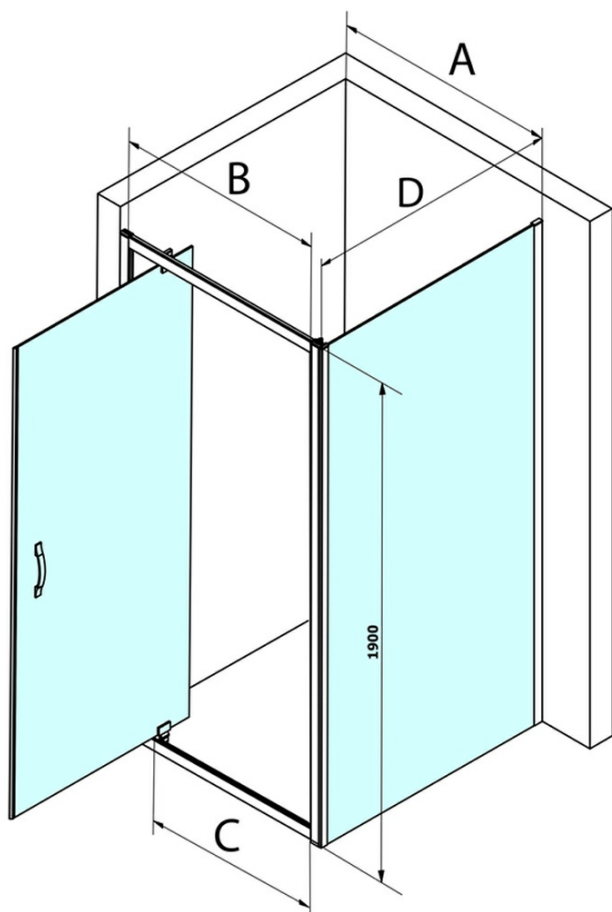

Objednací kód: GS4390

Základné informácie

Značka: Gelco
Séria: SIGMA SIMPLY

Rozmery

Šírka: 900 mm
Výška: 1900 mm

Vlastnosti

Farba profilu: Chróm - Leštený hliník
Tvar: Pevná stena k sprchovacím dverám
Typ výplne: BRICK sklo
Úprava skla: Coated glass
Hrúbka skla: 6 mm
Hmotnosť / ks: 31.0 kg
Balenie: 1 ks
Záruka: 3 roky

Náhradné diely

SIGMA SIMPLY/BORG inštalačný set (Objednací kód: NDGS01)

SIGMA SIMPLY inštalačná sada pre bočnú stenu (Objednací kód: NDGS12)

Technický list

MODEL	A	B	C
GS1110	980-1020	430	400
GS1111	1080-1120	480	435
GS1112	1180-1220	530	485
GS1113	1280-1320	580	535
GS1114	1380-1420	630	585
GS4210	980-1020	430	400
GS4211	1080-1120	480	435
GS4212	1180-1220	530	485
GS4213	1280-1320	580	535
GS4214	1380-1420	630	585

MODEL	D
GS3170	680-700
GS3175	730-750
GS3180	780-800
GS3190	880-900
GS3110	980-1000
GS4370	680-700
GS4375	730-750
GS4380	780-800
GS4390	880-900
GS4310	980-1000

MODEL	A	B	C
GS1279	780-820	670	580
GS1296	880-920	770	680
GS3888	780-820	670	580
GS3899	880-920	770	680