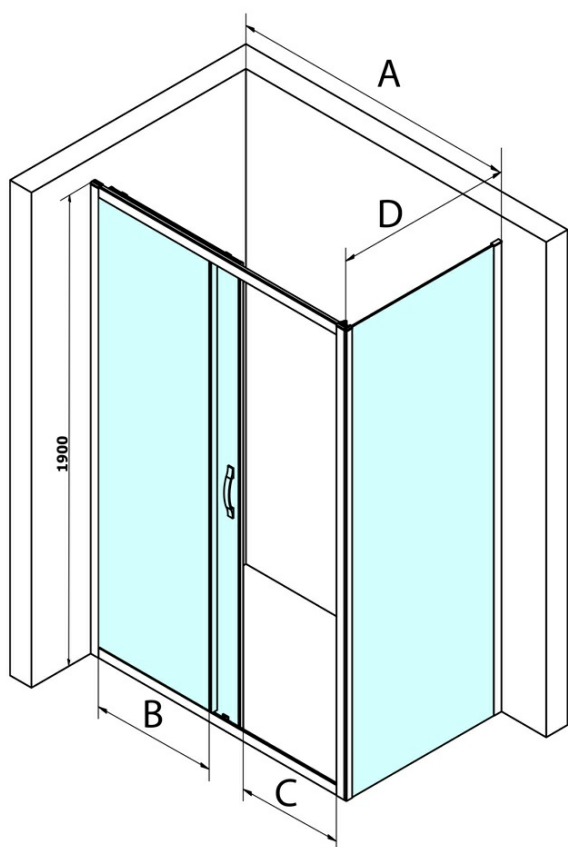

Objednací kód: GS4390

Základné informácie

Značka: Gelco
Séria: SIGMA SIMPLY

Rozmery

Šírka: 900 mm
Výška: 1900 mm

Vlastnosti

Farba profilu: Chróm - Leštený hliník
Tvar: Pevná stena k sprchovacím dverám
Typ výplne: BRICK sklo
Úprava skla: Coated glass
Hrúbka skla: 6 mm
Hmotnosť / ks: 31.0 kg
Balenie: 1 ks
Záruka: 3 roky

Náhradné diely

SIGMA SIMPLY/BORG inštalačný set (Objednací kód: NDGS01)

SIGMA SIMPLY inštalačná sada pre bočnú stenu (Objednací kód: NDGS12)

Technický list

MODEL	A	B	C
GS1110	980-1020	430	400
GS1111	1080-1120	480	435
GS1112	1180-1220	530	485
GS1113	1280-1320	580	535
GS1114	1380-1420	630	585
GS4210	980-1020	430	400
GS4211	1080-1120	480	435
GS4212	1180-1220	530	485
GS4213	1280-1320	580	535
GS4214	1380-1420	630	585