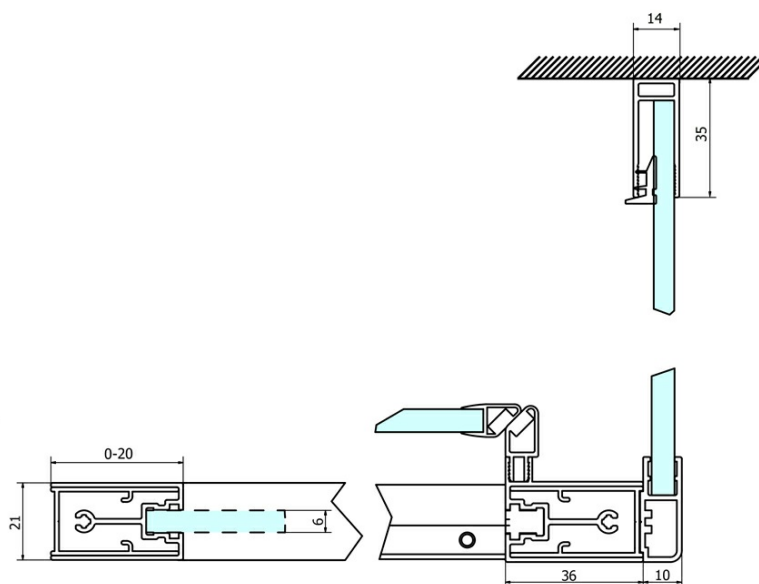

Objednací kód: GS4390

Základné informácie

Značka: Gelco
Séria: SIGMA SIMPLY

Rozmery

Šírka: 900 mm
Výška: 1900 mm

Vlastnosti

Farba profilu: Chróm - Leštený hliník
Tvar: Pevná stena k sprchovacím dverám
Typ výplne: BRICK sklo
Úprava skla: Coated glass
Hrúbka skla: 6 mm
Hmotnosť / ks: 31.0 kg
Balenie: 1 ks
Záruka: 3 roky

Náhradné diely

SIGMA SIMPLY/BORG inštalačný set (Objednací kód: NDGS01)

SIGMA SIMPLY inštalačná sada pre bočnú stenu (Objednací kód: NDGS12)

Technický list

MODEL	A	B	C
GS1110	980-1020	430	400
GS1111	1080-1120	480	435
GS1112	1180-1220	530	485
GS1113	1280-1320	580	535
GS1114	1380-1420	630	585
GS4210	980-1020	430	400
GS4211	1080-1120	480	435
GS4212	1180-1220	530	485
GS4213	1280-1320	580	535
GS4214	1380-1420	630	585

MODEL	D
GS3170	680-700
GS3175	730-750
GS3180	780-800
GS3190	880-900
GS3110	980-1000
GS4370	680-700
GS4375	730-750
GS4380	780-800
GS4390	880-900
GS4310	980-1000

MODEL	A	B	C
GS1279	780-820	670	580
GS1296	880-920	770	680
GS3888	780-820	670	580
GS3899	880-920	770	680

MODEL	D
GS3170	680-700
GS3175	730-750
GS3180	780-800
GS3190	880-900
GS3110	980-1000
GS4370	680-700
GS4375	730-750
GS4380	780-800
GS4390	880-900
GS4310	980-1000