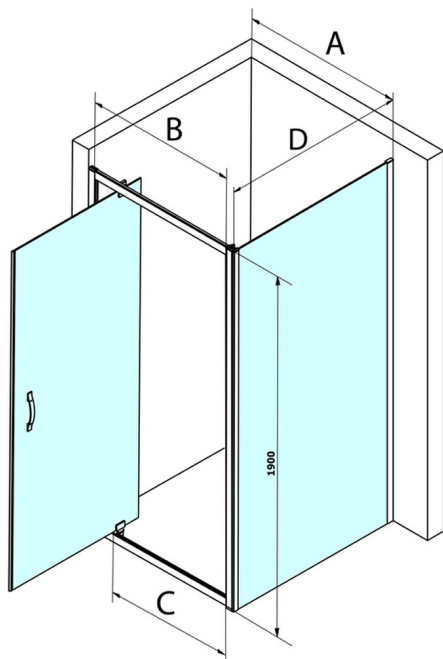

MODEL	A	B	C
GS1279	780-820	670	580
GS1296	880-920	770	680
GS3888	780-820	670	580
GS3899	880-920	770	680

MODEL	D
GS3170	680-700
GS3175	730-750
GS3180	780-800
GS3190	880-900
GS3110	980-1000
GS4370	680-700
GS4375	730-750
GS4380	780-800
GS4390	880-900
GS4310	980-1000