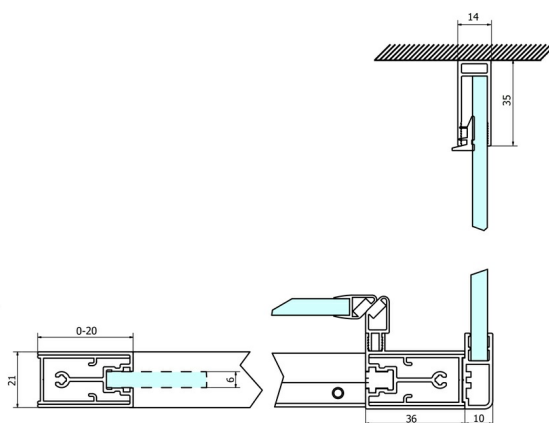

MODEL	A	B	C
GS1110	980-1020	430	400
GS1111	1080-1120	480	435
GS1112	1180-1220	530	485
GS1113	1280-1320	580	535
GS1114	1380-1420	630	585
GS4210	980-1020	430	400
GS4211	1080-1120	480	435
GS4212	1180-1220	530	485
GS4213	1280-1320	580	535
GS4214	1380-1420	630	585

MODEL	D
GS3170	680-700
GS3175	730-750
GS3180	780-800
GS3190	880-900
GS3110	980-1000
GS4370	680-700
GS4375	730-750
GS4380	780-800
GS4390	880-900
GS4310	980-1000