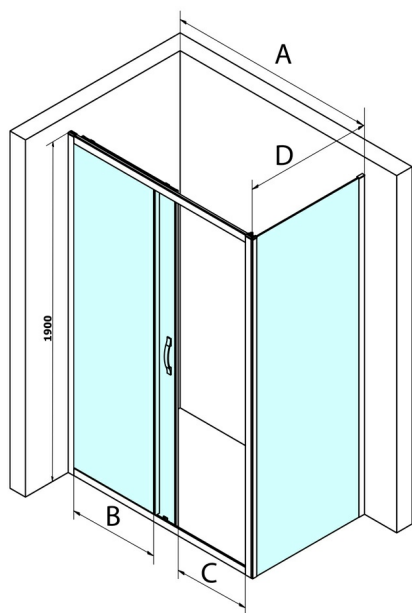

SIGMA SIMPLY bočná stena, 800mm, sklo Brick

Objednací kód: GS4380

Rozměry

Šířka: 800 mm
Výška: 1900 mm

Vlastnosti

Záruka: 3 roky

Technický list

MODEL	A	B	C
GS1110	980-1020	430	400
GS1111	1080-1120	480	435
GS1112	1180-1220	530	485
GS1113	1280-1320	580	535
GS1114	1380-1420	630	585
GS4210	980-1020	430	400
GS4211	1080-1120	480	435
GS4212	1180-1220	530	485
GS4213	1280-1320	580	535
GS4214	1380-1420	630	585

MODEL	D
GS3170	680-700
GS3175	730-750
GS3180	780-800
GS3190	880-900
GS3110	980-1000
GS4370	680-700
GS4375	730-750
GS4380	780-800
GS4390	880-900
GS4310	980-1000

MODEL	A	B	C
GS1279	780-820	670	580
GS1296	880-920	770	680
GS3888	780-820	670	580
GS3899	880-920	770	680