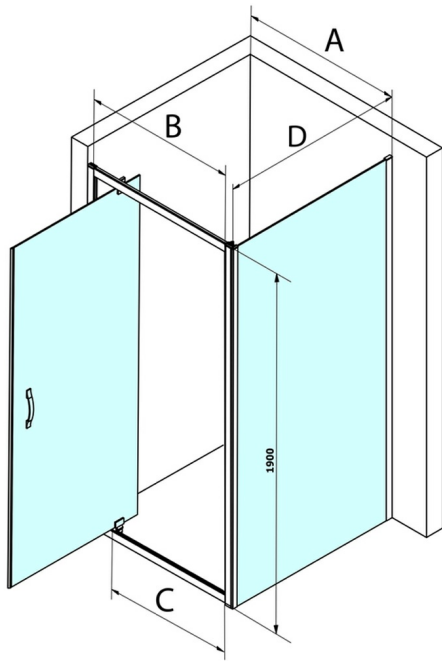

SIGMA SIMPLY bočná stena, 800mm, sklo Brick

Objednací kód: GS4380

Rozměry

Šířka: 800 mm
Výška: 1900 mm

Vlastnosti

Záruka: 3 roky

Technický list

MODEL	A	B	C
GS1110	980-1020	430	400
GS1111	1080-1120	480	435
GS1112	1180-1220	530	485
GS1113	1280-1320	580	535
GS1114	1380-1420	630	585
GS4210	980-1020	430	400
GS4211	1080-1120	480	435
GS4212	1180-1220	530	485
GS4213	1280-1320	580	535
GS4214	1380-1420	630	585

MODEL	D
GS3170	680-700
GS3175	730-750
GS3180	780-800
GS3190	880-900
GS3110	980-1000
GS4370	680-700
GS4375	730-750
GS4380	780-800
GS4390	880-900
GS4310	980-1000

MODEL	A	B	C
GS1279	780-820	670	580
GS1296	880-920	770	680
GS3888	780-820	670	580
GS3899	880-920	770	680