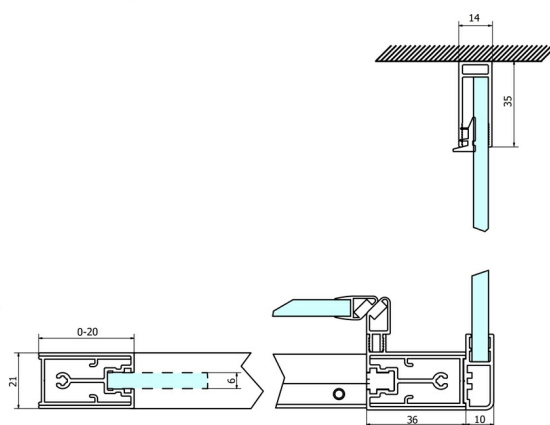

SIGMA SIMPLY bočná stena, 800mm, sklo Brick

Objednací kód: GS4380

Rozměry

Šířka: 800 mm
Výška: 1900 mm

Vlastnosti

Záruka: 3 roky

Technický list

MODEL	A	B	C
GS1110	980-1020	430	400
GS1111	1080-1120	480	435
GS1112	1180-1220	530	485
GS1113	1280-1320	580	535
GS1114	1380-1420	630	585
GS4210	980-1020	430	400
GS4211	1080-1120	480	435
GS4212	1180-1220	530	485
GS4213	1280-1320	580	535
GS4214	1380-1420	630	585

MODEL	D
GS3170	680-700
GS3175	730-750
GS3180	780-800
GS3190	880-900
GS3110	980-1000
GS4370	680-700
GS4375	730-750
GS4380	780-800
GS4390	880-900
GS4310	980-1000

MODEL	A	B	C
GS1279	780-820	670	580
GS1296	880-920	770	680
GS3888	780-820	670	580
GS3899	880-920	770	680

MODEL	D
GS3170	680-700
GS3175	730-750
GS3180	780-800
GS3190	880-900
GS3110	980-1000
GS4370	680-700
GS4375	730-750
GS4380	780-800
GS4390	880-900
GS4310	980-1000