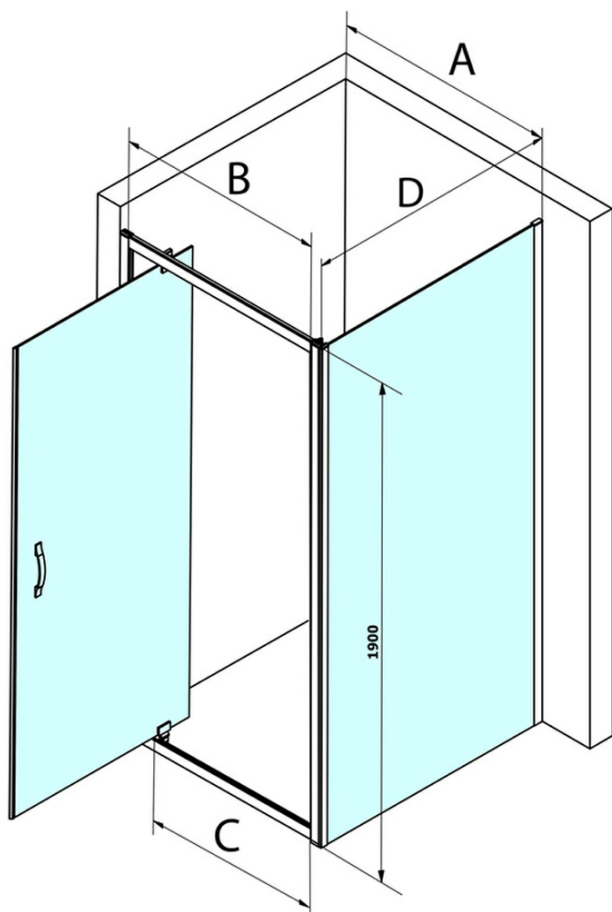

Objednací kód: GS4375

Základné informácie

Značka: Gelco
Séria: SIGMA SIMPLY

Rozmery

Šírka: 750 mm
Výška: 1900 mm

Vlastnosti

Farba profilu: Chróm - Leštený hliník
Tvar: Pevná stena k sprchovacím dverám
Typ výplne: BRICK sklo
Úprava skla: Coated glass
Hrúbka skla: 6 mm
Hmotnosť / ks: 26.5 kg
Balenie: 1 ks
Záruka: 3 roky

Náhradné diely

SIGMA SIMPLY/BORG inštalačný set (Objednací kód: NDGS01)

SIGMA SIMPLY inštalačná sada pre bočnú stenu (Objednací kód: NDGS12)

Technický list

MODEL	A	B	C
GS1110	980-1020	430	400
GS1111	1080-1120	480	435
GS1112	1180-1220	530	485
GS1113	1280-1320	580	535
GS1114	1380-1420	630	585
GS4210	980-1020	430	400
GS4211	1080-1120	480	435
GS4212	1180-1220	530	485
GS4213	1280-1320	580	535
GS4214	1380-1420	630	585

MODEL	D
GS3170	680-700
GS3175	730-750
GS3180	780-800
GS3190	880-900
GS3110	980-1000
GS4370	680-700
GS4375	730-750
GS4380	780-800
GS4390	880-900
GS4310	980-1000

MODEL	A	B	C
GS1279	780-820	670	580
GS1296	880-920	770	680
GS3888	780-820	670	580
GS3899	880-920	770	680