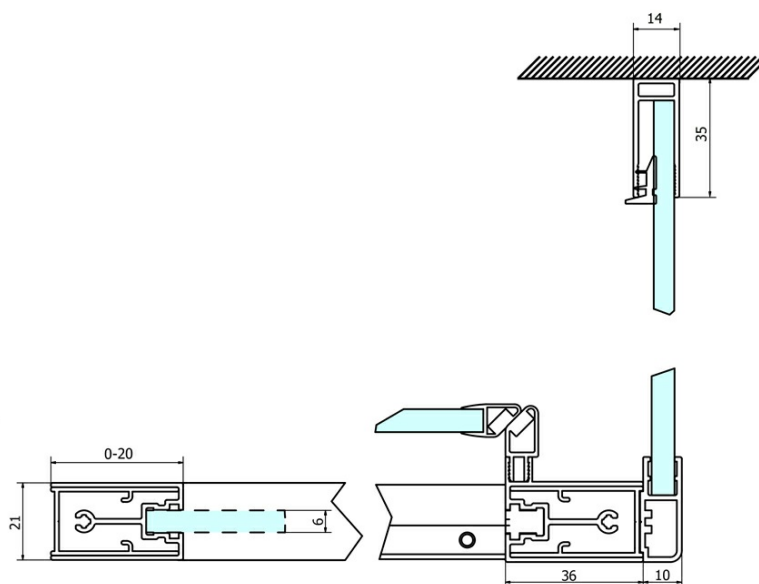

Objednací kód: GS4375

Základné informácie

Značka: Gelco
Séria: SIGMA SIMPLY

Rozmery

Šírka: 750 mm
Výška: 1900 mm

Vlastnosti

Farba profilu: Chróm - Leštený hliník
Tvar: Pevná stena k sprchovacím dverám
Typ výplne: BRICK sklo
Úprava skla: Coated glass
Hrúbka skla: 6 mm
Hmotnosť / ks: 26.5 kg
Balenie: 1 ks
Záruka: 3 roky

Náhradné diely

SIGMA SIMPLY/BORG inštalačný set (Objednací kód: NDGS01)

SIGMA SIMPLY inštalačná sada pre bočnú stenu (Objednací kód: NDGS12)

Technický list

MODEL	A	B	C
GS1110	980-1020	430	400
GS1111	1080-1120	480	435
GS1112	1180-1220	530	485
GS1113	1280-1320	580	535
GS1114	1380-1420	630	585
GS4210	980-1020	430	400
GS4211	1080-1120	480	435
GS4212	1180-1220	530	485
GS4213	1280-1320	580	535
GS4214	1380-1420	630	585

MODEL	D
GS3170	680-700
GS3175	730-750
GS3180	780-800
GS3190	880-900
GS3110	980-1000
GS4370	680-700
GS4375	730-750
GS4380	780-800
GS4390	880-900
GS4310	980-1000

MODEL	A	B	C
GS1279	780-820	670	580
GS1296	880-920	770	680
GS3888	780-820	670	580
GS3899	880-920	770	680

MODEL	D
GS3170	680-700
GS3175	730-750
GS3180	780-800
GS3190	880-900
GS3110	980-1000
GS4370	680-700
GS4375	730-750
GS4380	780-800
GS4390	880-900
GS4310	980-1000