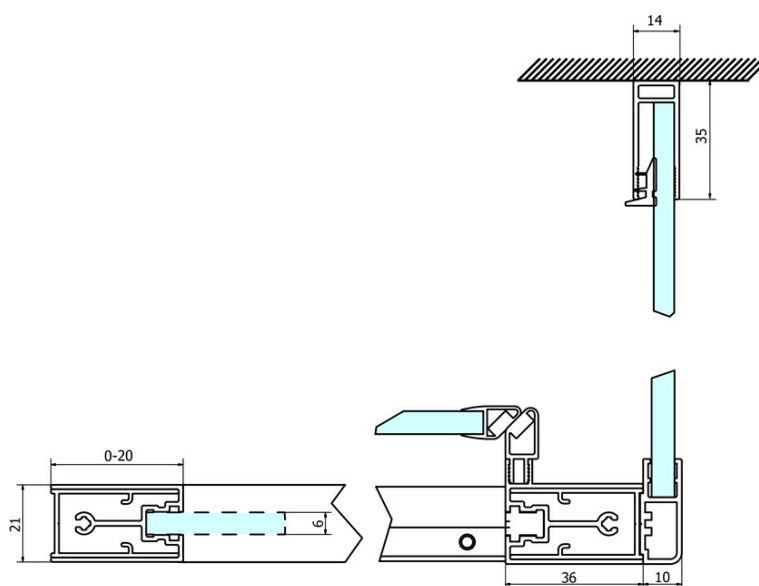

Objednací kód: GS4375

Základné informácie

Značka: Gelco
Séria: SIGMA SIMPLY

Rozmery

Šírka: 750 mm
Výška: 1900 mm

Vlastnosti

Farba profilu: Chróm - Leštený hliník
Tvar: Pevná stena k sprchovacím dverám
Typ výplne: BRICK sklo
Úprava skla: Coated glass
Hrúbka skla: 6 mm
Hmotnosť / ks: 26.5 kg
Balenie: 1 ks
Záruka: 3 roky

Náhradné diely

SIGMA SIMPLY/BORG inštalačný set (Objednací kód: NDGS01)

SIGMA SIMPLY inštalačná sada pre bočnú stenu (Objednací kód: NDGS12)

Technický list

MODEL	A	B	C
GS1110	980-1020	430	400
GS1111	1080-1120	480	435
GS1112	1180-1220	530	485
GS1113	1280-1320	580	535
GS1114	1380-1420	630	585
GS4210	980-1020	430	400
GS4211	1080-1120	480	435
GS4212	1180-1220	530	485
GS4213	1280-1320	580	535
GS4214	1380-1420	630	585

MODEL	D
GS3170	680-700
GS3175	730-750
GS3180	780-800
GS3190	880-900
GS3110	980-1000
GS4370	680-700
GS4375	730-750
GS4380	780-800
GS4390	880-900
GS4310	980-1000

MODEL	A	B	C
GS1279	780-820	670	580
GS1296	880-920	770	680
GS3888	780-820	670	580
GS3899	880-920	770	680

MODEL	D
GS3170	680-700
GS3175	730-750
GS3180	780-800
GS3190	880-900
GS3110	980-1000
GS4370	680-700
GS4375	730-750
GS4380	780-800
GS4390	880-900
GS4310	980-1000