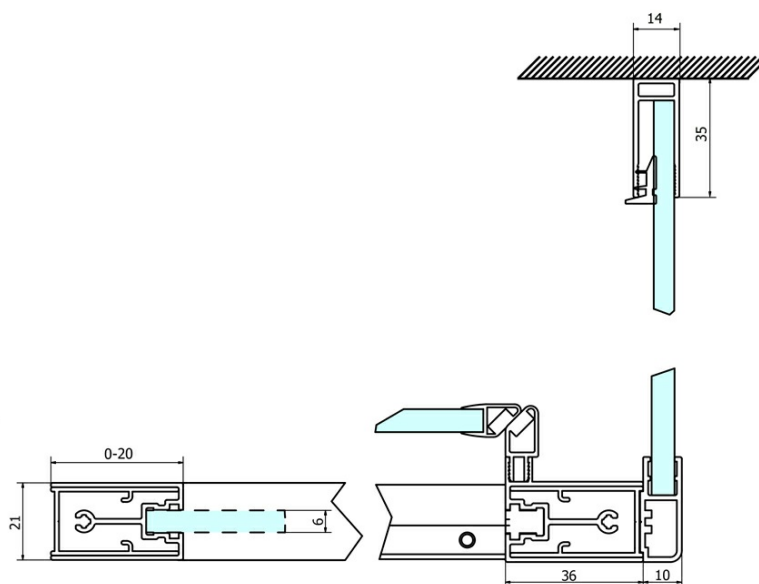

Objednací kód: GS4375

Základné informácie

Značka: Gelco
Séria: SIGMA SIMPLY

Rozmery

Šírka: 750 mm
Výška: 1900 mm

Vlastnosti

Farba profilu: Chróm - Leštený hliník
Tvar: Pevná stena k sprchovacím dverám
Typ výplne: BRICK sklo
Úprava skla: Coated glass
Hrúbka skla: 6 mm
Hmotnosť / ks: 26.5 kg
Balenie: 1 ks
Záruka: 3 roky

Náhradné diely

SIGMA SIMPLY/BORG inštalačný set (Objednací kód: NDGS01)

SIGMA SIMPLY inštalačná sada pre bočnú stenu (Objednací kód: NDGS12)

Technický list

| MODEL | A | B | C |
|--------|-----------|-----|-----|
| GS1110 | 980-1020 | 430 | 400 |
| GS1111 | 1080-1120 | 480 | 435 |
| GS1112 | 1180-1220 | 530 | 485 |
| GS1113 | 1280-1320 | 580 | 535 |
| GS1114 | 1380-1420 | 630 | 585 |
| GS4210 | 980-1020 | 430 | 400 |
| GS4211 | 1080-1120 | 480 | 435 |
| GS4212 | 1180-1220 | 530 | 485 |
| GS4213 | 1280-1320 | 580 | 535 |
| GS4214 | 1380-1420 | 630 | 585 |

| MODEL | D |
|--------|----------|
| GS3170 | 680-700 |
| GS3175 | 730-750 |
| GS3180 | 780-800 |
| GS3190 | 880-900 |
| GS3110 | 980-1000 |
| GS4370 | 680-700 |
| GS4375 | 730-750 |
| GS4380 | 780-800 |
| GS4390 | 880-900 |
| GS4310 | 980-1000 |