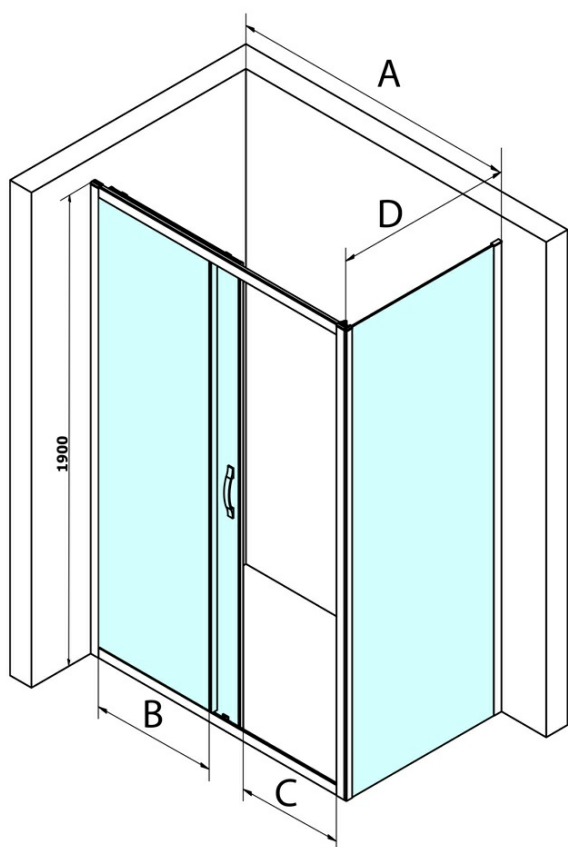

Objednací kód: GS4375

Základné informácie

Značka: Gelco
Séria: SIGMA SIMPLY

Rozmery

Šírka: 750 mm
Výška: 1900 mm

Vlastnosti

Farba profilu: Chróm - Leštený hliník
Tvar: Pevná stena k sprchovacím dverám
Typ výplne: BRICK sklo
Úprava skla: Coated glass
Hrúbka skla: 6 mm
Hmotnosť / ks: 26.5 kg
Balenie: 1 ks
Záruka: 3 roky

Náhradné diely

SIGMA SIMPLY/BORG inštalačný set (Objednací kód: NDGS01)

SIGMA SIMPLY inštalačná sada pre bočnú stenu (Objednací kód: NDGS12)

Technický list

| MODEL | A | B | C |
|--------|-----------|-----|-----|
| GS1110 | 980-1020 | 430 | 400 |
| GS1111 | 1080-1120 | 480 | 435 |
| GS1112 | 1180-1220 | 530 | 485 |
| GS1113 | 1280-1320 | 580 | 535 |
| GS1114 | 1380-1420 | 630 | 585 |
| GS4210 | 980-1020 | 430 | 400 |
| GS4211 | 1080-1120 | 480 | 435 |
| GS4212 | 1180-1220 | 530 | 485 |
| GS4213 | 1280-1320 | 580 | 535 |
| GS4214 | 1380-1420 | 630 | 585 |