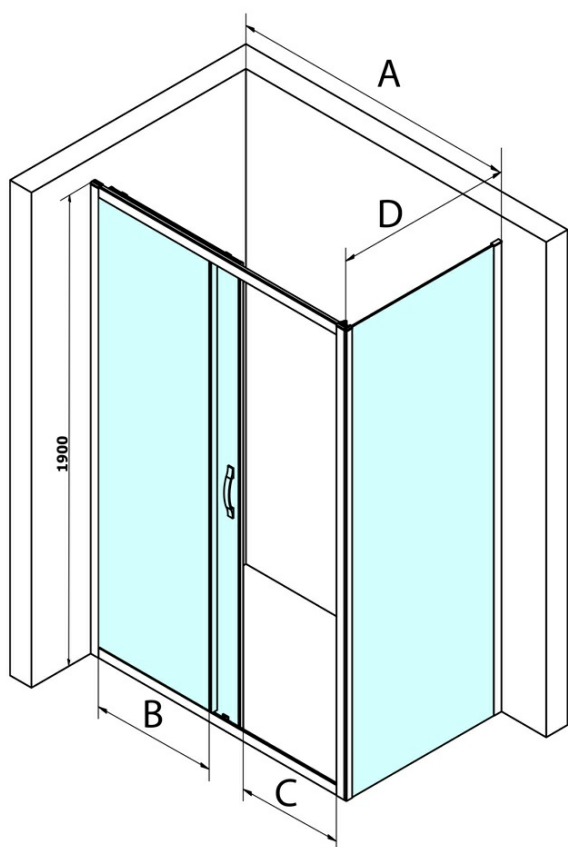

Objednací kód: GS4370

Základné informácie

Značka: Gelco
Séria: SIGMA SIMPLY

Rozmery

Šírka: 700 mm
Výška: 1900 mm

Vlastnosti

Farba profilu: Chróm - Leštený hliník
Tvar: Pevná stena k sprchovacím dverám
Typ výplne: BRICK sklo
Úprava skla: Coated glass
Hrúbka skla: 6 mm
Hmotnosť / ks: 25.0 kg
Balenie: 1 ks
Záruka: 3 roky

Náhradné diely

SIGMA SIMPLY inštalačná sada pre bočnú stenu (Objednací kód: NDGS12)

SIGMA SIMPLY/BORG inštalačný set (Objednací kód: NDGS01)

Technický list

MODEL	A	B	C
GS1110	980-1020	430	400
GS1111	1080-1120	480	435
GS1112	1180-1220	530	485
GS1113	1280-1320	580	535
GS1114	1380-1420	630	585
GS4210	980-1020	430	400
GS4211	1080-1120	480	435
GS4212	1180-1220	530	485
GS4213	1280-1320	580	535
GS4214	1380-1420	630	585