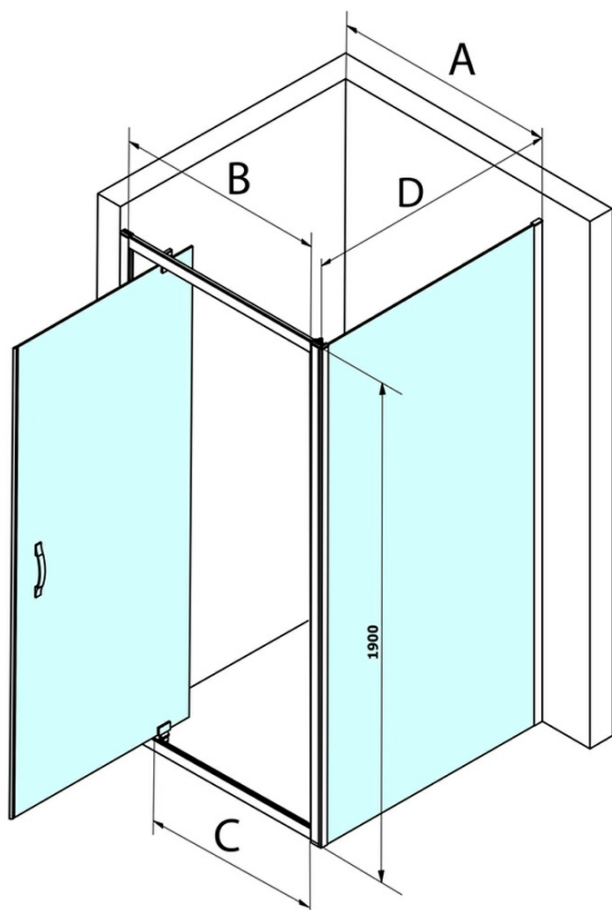

Objednací kód: GS4370

Základné informácie

Značka: Gelco
Séria: SIGMA SIMPLY

Rozmery

Šírka: 700 mm
Výška: 1900 mm

Vlastnosti

Farba profilu: Chróm - Leštený hliník
Tvar: Pevná stena k sprchovacím dverám
Typ výplne: BRICK sklo
Úprava skla: Coated glass
Hrúbka skla: 6 mm
Hmotnosť / ks: 25.0 kg
Balenie: 1 ks
Záruka: 3 roky

Náhradné diely

SIGMA SIMPLY inštalačná sada pre bočnú stenu (Objednací kód: NDGS12)

SIGMA SIMPLY/BORG inštalačný set (Objednací kód: NDGS01)

Technický list

MODEL	A	B	C
GS1110	980-1020	430	400
GS1111	1080-1120	480	435
GS1112	1180-1220	530	485
GS1113	1280-1320	580	535
GS1114	1380-1420	630	585
GS4210	980-1020	430	400
GS4211	1080-1120	480	435
GS4212	1180-1220	530	485
GS4213	1280-1320	580	535
GS4214	1380-1420	630	585

MODEL	D
GS3170	680-700
GS3175	730-750
GS3180	780-800
GS3190	880-900
GS3110	980-1000
GS4370	680-700
GS4375	730-750
GS4380	780-800
GS4390	880-900
GS4310	980-1000

MODEL	A	B	C
GS1279	780-820	670	580
GS1296	880-920	770	680
GS3888	780-820	670	580
GS3899	880-920	770	680