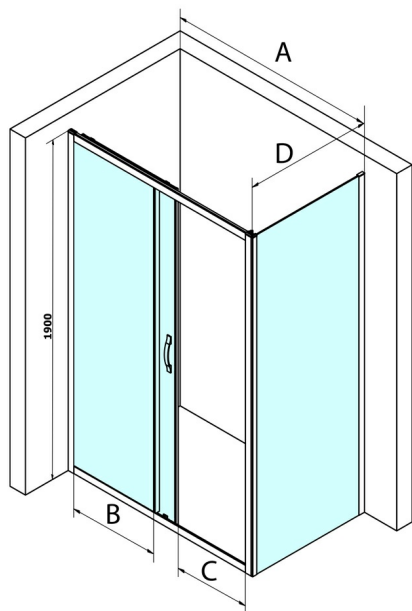

Technický list