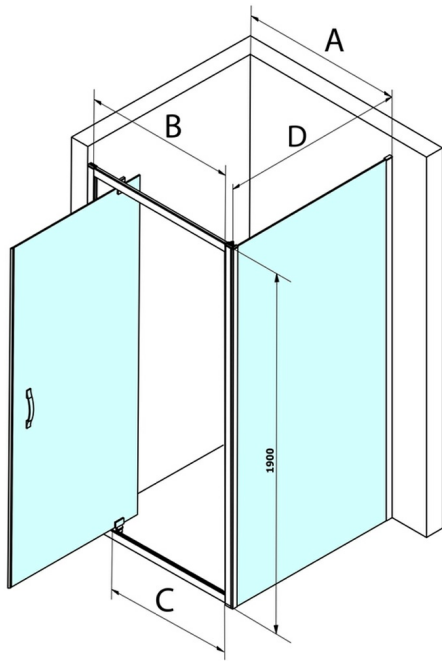

MODEL	A	B	C
GS1279	780-820	670	580
GS1296	880-920	770	680
GS3888	780-820	670	580
GS3899	880-920	770	680

MODEL	D
GS3170	680-700
GS3175	730-750
GS3180	780-800
GS3190	880-900
GS3110	980-1000
GS4370	680-700
GS4375	730-750
GS4380	780-800
GS4390	880-900
GS4310	980-1000