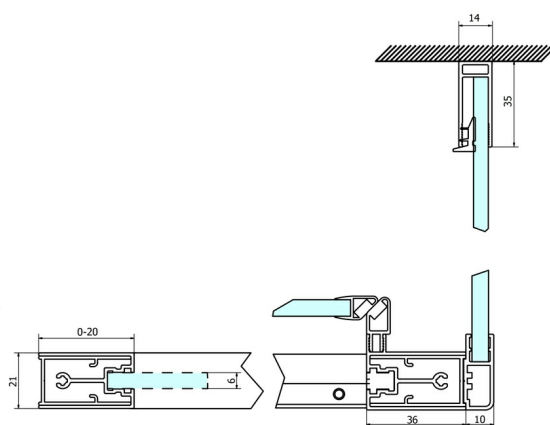

MODEL	A	B	C
GS1110	980-1020	430	400
GS1111	1080-1120	480	435
GS1112	1180-1220	530	485
GS1113	1280-1320	580	535
GS1114	1380-1420	630	585
GS4210	980-1020	430	400
GS4211	1080-1120	480	435
GS4212	1180-1220	530	485
GS4213	1280-1320	580	535
GS4214	1380-1420	630	585

MODEL	D
GS3170	680-700
GS3175	730-750
GS3180	780-800
GS3190	880-900
GS3110	980-1000
GS4370	680-700
GS4375	730-750
GS4380	780-800
GS4390	880-900
GS4310	980-1000