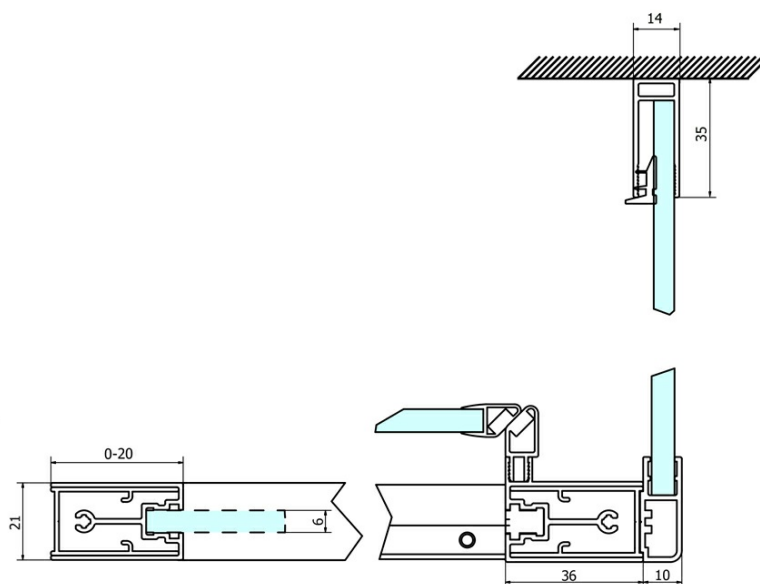

MODEL	A	B	C
GS1110	980-1020	430	400
GS1111	1080-1120	480	435
GS1112	1180-1220	530	485
GS1113	1280-1320	580	535
GS1114	1380-1420	630	585
GS4210	980-1020	430	400
GS4211	1080-1120	480	435
GS4212	1180-1220	530	485
GS4213	1280-1320	580	535
GS4214	1380-1420	630	585

MODEL	D
GS3170	680-700
GS3175	730-750
GS3180	780-800
GS3190	880-900
GS3110	980-1000
GS4370	680-700
GS4375	730-750
GS4380	780-800
GS4390	880-900
GS4310	980-1000