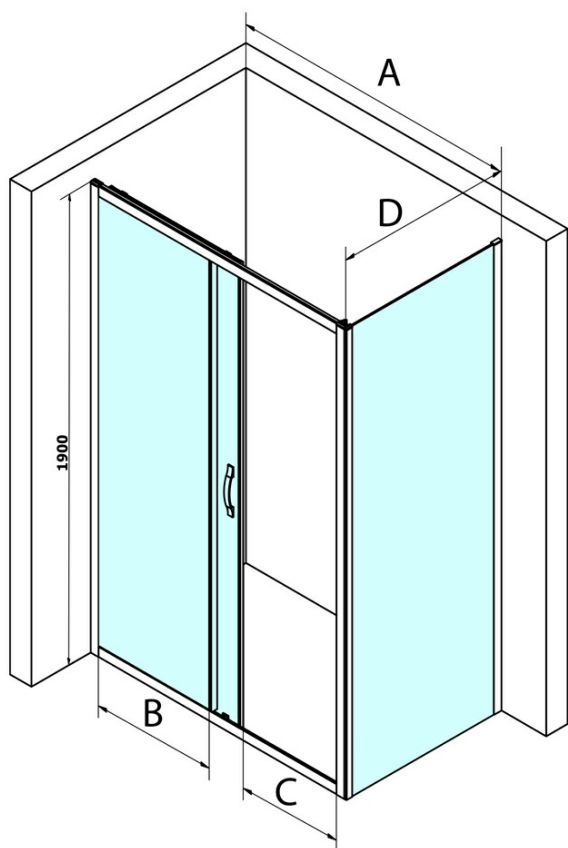

SIGMA SIMPLY sprchové dvere posuvné 1200mm, sklo Brick

Objednací kód: GS4212

Základné informácie

Značka: Gelco
Séria: SIGMA SIMPLY

Rozmery

Šírka: 1200 mm
Výška: 1900 mm

Vlastnosti

Farba profilu: Chróm - Leštený hliník
Tvar: Dvere do niky
Typ otvárania: Posuvné
Smer otvárania: Univerzálne
Šírka vstupu: 485 mm
Typ výplne: BRICK sklo
Úprava skla: Coated glass
Hrúbka skla: 6 mm
Inštalačná šírka od: 1170 mm
Inštalačná šírka do: 1210 mm
Vlastnosti: Rámové prevedenie
Hmotnosť / ks: 43.0 kg
Balenie: 1 ks
Záruka: 3 roky

Náhradné diely

SIGMA SIMPLY pár zvislých tesnení na pevné a pohyblivé sklo (Objednací kód: NDGS02)
SIGMA SIMPLY/BORG Horný pojazd (Objednací kód: NDGS05)
SIGMA SIMPLY magentické tesnenie pre posuvné dvere, set (Objednací kód: NDGS07)
SIGMA SIMPLY/BORG inštalačný set (Objednací kód: NDGS01)
SIGMA SIMPLY/BORG spodný výklopný pojazd (Objednací kód: NDGS04)
SIGMA SIMPLY madlo (Objednací kód: NDGS06)

Technický list

MODEL	A	B	C
GS1110	970-1010	430	400
GS1111	1070-1110	480	435
GS1112	1170-1210	530	485
GS1113	1270-1310	580	535
GS1114	1370-1410	630	585
GS4210	970-1010	430	400
GS4211	1070-1110	480	435
GS4212	1170-1210	530	485
GS4213	1270-1310	580	535
GS4214	1370-1410	630	585

**SIGMA SIMPLY sprchové dveře posuvné 1200mm, sklo
Brick**

MODEL	A	B	C
GS1110	980-1020	430	400
GS1111	1080-1120	480	435
GS1112	1180-1220	530	485
GS1113	1280-1320	580	535
GS1114	1380-1420	630	585
GS4210	980-1020	430	400
GS4211	1080-1120	480	435
GS4212	1180-1220	530	485
GS4213	1280-1320	580	535
GS4214	1380-1420	630	585