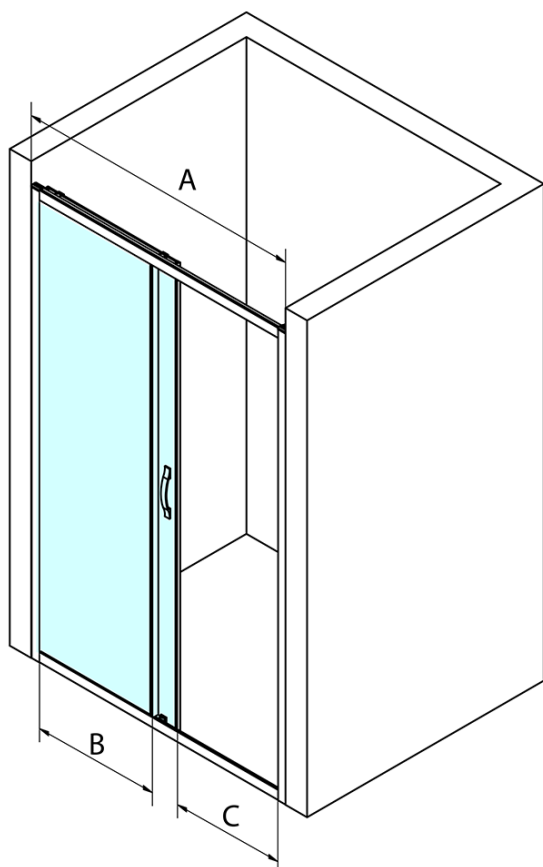

Technický list