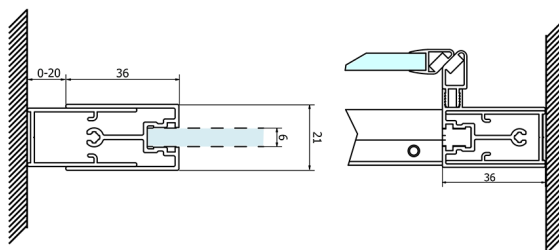

SIGMA SIMPLY sprchové dveře posuvné 1200mm, sklo Brick

Objednací kód: GS4212

Rozměry

Šířka: 1200 mm

Výška: 1900 mm

Vlastnosti

Záruka: 3 roky

Technický list

MODEL	A	B	C
GS1110	970-1010	430	400
GS1111	1070-1110	480	435
GS1112	1170-1210	530	485
GS1113	1270-1310	580	535
GS1114	1370-1410	630	585
GS4210	970-1010	430	400
GS4211	1070-1110	480	435
GS4212	1170-1210	530	485
GS4213	1270-1310	580	535
GS4214	1370-1410	630	585

SIGMA SIMPLY sprchové dveře posuvné 1200mm, sklo Brick

MODEL	A	B	C
GS1110	980-1020	430	400
GS1111	1080-1120	480	435
GS1112	1180-1220	530	485
GS1113	1280-1320	580	535
GS1114	1380-1420	630	585
GS4210	980-1020	430	400
GS4211	1080-1120	480	435
GS4212	1180-1220	530	485
GS4213	1280-1320	580	535
GS4214	1380-1420	630	585