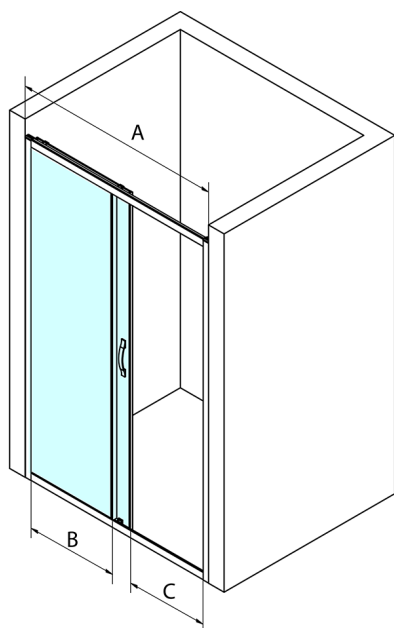

SIGMA SIMPLY sprchové dveře posuvné 1200mm, sklo Brick

Objednací kód: GS4212

Rozměry

Šířka: 1200 mm

Výška: 1900 mm

Vlastnosti

Záruka: 3 roky

Technický list

MODEL	A	B	C
GS1110	970-1010	430	400
GS1111	1070-1110	480	435
GS1112	1170-1210	530	485
GS1113	1270-1310	580	535
GS1114	1370-1410	630	585
GS4210	970-1010	430	400
GS4211	1070-1110	480	435
GS4212	1170-1210	530	485
GS4213	1270-1310	580	535
GS4214	1370-1410	630	585

SIGMA SIMPLY sprchové dveře posuvné 1200mm, sklo Brick

MODEL	A	B	C
GS1110	980-1020	430	400
GS1111	1080-1120	480	435
GS1112	1180-1220	530	485
GS1113	1280-1320	580	535
GS1114	1380-1420	630	585
GS4210	980-1020	430	400
GS4211	1080-1120	480	435
GS4212	1180-1220	530	485
GS4213	1280-1320	580	535
GS4214	1380-1420	630	585