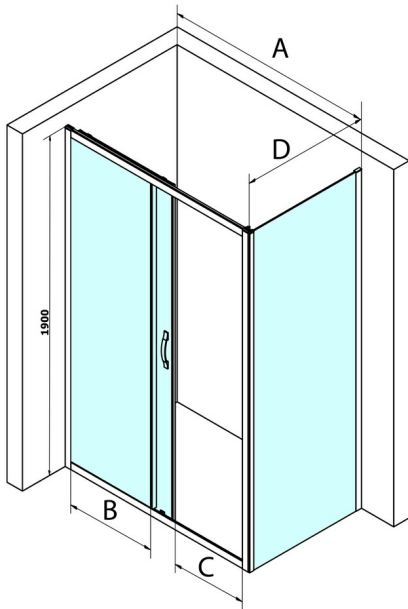

SIGMA SIMPLY sprchové dveře posuvné 1200mm, sklo Brick

Objednací kód: GS4212

Rozměry

Šířka: 1200 mm

Výška: 1900 mm

Vlastnosti

Záruka: 3 roky

Technický list

MODEL	A	B	C
GS1110	970-1010	430	400
GS1111	1070-1110	480	435
GS1112	1170-1210	530	485
GS1113	1270-1310	580	535
GS1114	1370-1410	630	585
GS4210	970-1010	430	400
GS4211	1070-1110	480	435
GS4212	1170-1210	530	485
GS4213	1270-1310	580	535
GS4214	1370-1410	630	585

SIGMA SIMPLY sprchové dveře posuvné 1200mm, sklo Brick

MODEL	A	B	C
GS1110	980-1020	430	400
GS1111	1080-1120	480	435
GS1112	1180-1220	530	485
GS1113	1280-1320	580	535
GS1114	1380-1420	630	585
GS4210	980-1020	430	400
GS4211	1080-1120	480	435
GS4212	1180-1220	530	485
GS4213	1280-1320	580	535
GS4214	1380-1420	630	585