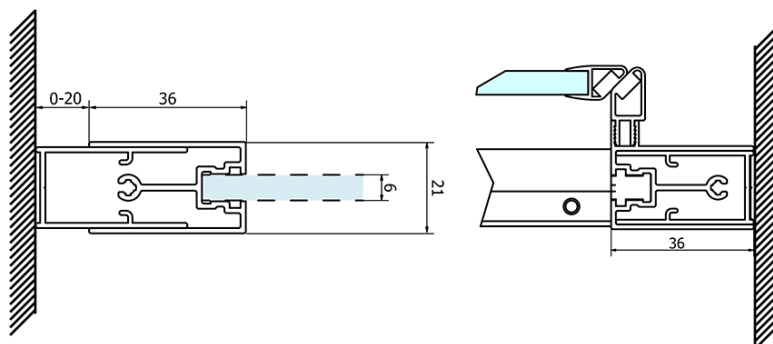

Objednací kód: GS4211

Základné informácie

Značka: Gelco
Séria: SIGMA SIMPLY

Rozmery

Šírka: 1100 mm
Výška: 1900 mm

Vlastnosti

Farba profilu: Chróm - Leštený hliník
Tvar: Dvere do niky
Typ otvárania: Posuvné
Smer otvárania: Univerzálne
Šírka vstupu: 435 mm
Typ výplne: BRICK sklo
Úprava skla: Coated glass
Hrúbka skla: 6 mm
Inštalačná šírka od: 1070 mm
Inštalačná šírka do: 1110 mm
Vlastnosti: Rámové prevedenie
Hmotnosť / ks: 40.0 kg
Balenie: 1 ks
Záruka: 3 roky

Náhradné diely

SIGMA SIMPLY pár zvislých tesnení na pevné a pohyblivé sklo (Objednací kód: NDGS02)
SIGMA SIMPLY/BORG Horný pojazd (Objednací kód: NDGS05)
SIGMA SIMPLY/BORG inštalačný set (Objednací kód: NDGS01)
SIGMA SIMPLY magentické tesnenie pre posuvné dvere, set (Objednací kód: NDGS07)
SIGMA SIMPLY/BORG spodný výklopný pojazd (Objednací kód: NDGS04)
SIGMA SIMPLY madlo (Objednací kód: NDGS06)

Technický list

MODEL	A	B	C
GS1110	970-1010	430	400
GS1111	1070-1110	480	435
GS1112	1170-1210	530	485
GS1113	1270-1310	580	535
GS1114	1370-1410	630	585
GS4210	970-1010	430	400
GS4211	1070-1110	480	435
GS4212	1170-1210	530	485
GS4213	1270-1310	580	535
GS4214	1370-1410	630	585