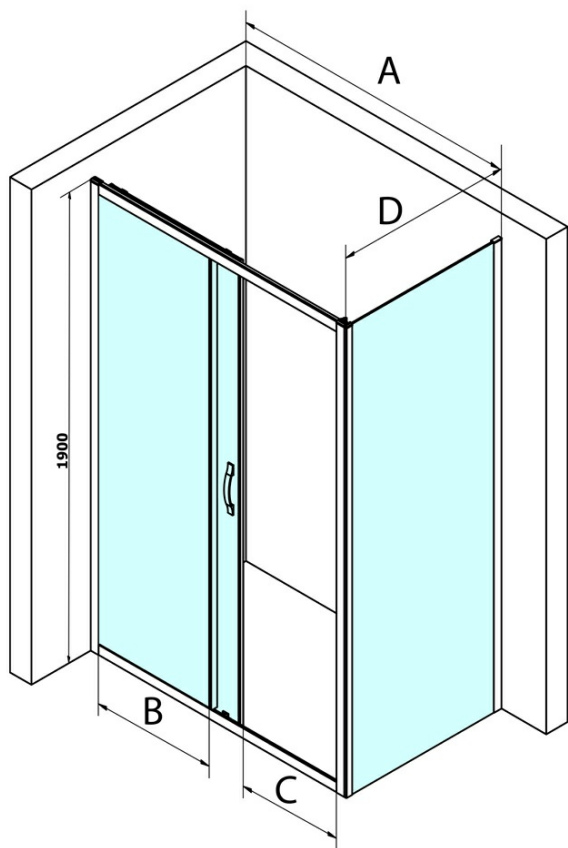

Objednací kód: GS4211

Základné informácie

Značka: Gelco
Séria: SIGMA SIMPLY

Rozmery

Šírka: 1100 mm
Výška: 1900 mm

Vlastnosti

Farba profilu: Chróm - Leštený hliník
Tvar: Dvere do niky
Typ otvárania: Posuvné
Smer otvárania: Univerzálne
Šírka vstupu: 435 mm
Typ výplne: BRICK sklo
Úprava skla: Coated glass
Hrúbka skla: 6 mm
Inštalačná šírka od: 1070 mm
Inštalačná šírka do: 1110 mm
Vlastnosti: Rámové prevedenie
Hmotnosť / ks: 40.0 kg
Balenie: 1 ks
Záruka: 3 roky

Náhradné diely

SIGMA SIMPLY pár zvislých tesnení na pevné a pohyblivé sklo (Objednací kód: NDGS02)
SIGMA SIMPLY/BORG Horný pojazd (Objednací kód: NDGS05)
SIGMA SIMPLY/BORG inštalačný set (Objednací kód: NDGS01)
SIGMA SIMPLY magentické tesnenie pre posuvné dvere, set (Objednací kód: NDGS07)
SIGMA SIMPLY/BORG spodný výklopný pojazd (Objednací kód: NDGS04)
SIGMA SIMPLY madlo (Objednací kód: NDGS06)

Technický list

MODEL	A	B	C
GS1110	970-1010	430	400
GS1111	1070-1110	480	435
GS1112	1170-1210	530	485
GS1113	1270-1310	580	535
GS1114	1370-1410	630	585
GS4210	970-1010	430	400
GS4211	1070-1110	480	435
GS4212	1170-1210	530	485
GS4213	1270-1310	580	535
GS4214	1370-1410	630	585