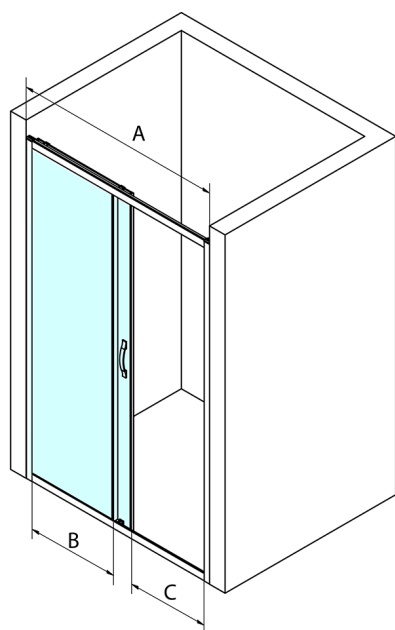

SIGMA SIMPLY sprchové dveře posuvné 1100mm, sklo Brick

Objednací kód: GS4211

Rozměry

Šířka: 1100 mm

Výška: 1900 mm

Vlastnosti

Záruka: 3 roky

Technický list

MODEL	A	B	C
GS1110	970-1010	430	400
GS1111	1070-1110	480	435
GS1112	1170-1210	530	485
GS1113	1270-1310	580	535
GS1114	1370-1410	630	585
GS4210	970-1010	430	400
GS4211	1070-1110	480	435
GS4212	1170-1210	530	485
GS4213	1270-1310	580	535
GS4214	1370-1410	630	585