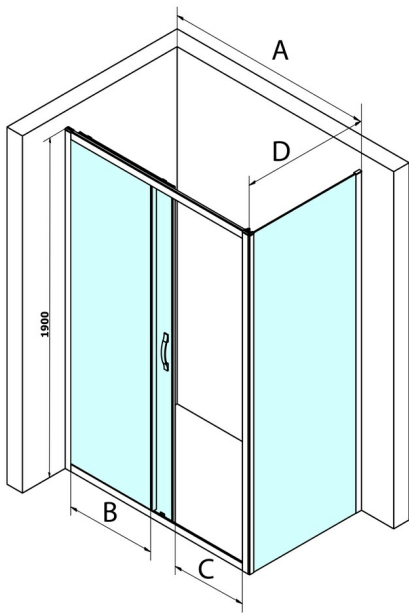

SIGMA SIMPLY sprchové dveře posuvné 1100mm, sklo Brick

Objednací kód: GS4211

Rozměry

Šířka: 1100 mm

Výška: 1900 mm

Vlastnosti

Záruka: 3 roky

Technický list

MODEL	A	B	C
GS1110	970-1010	430	400
GS1111	1070-1110	480	435
GS1112	1170-1210	530	485
GS1113	1270-1310	580	535
GS1114	1370-1410	630	585
GS4210	970-1010	430	400
GS4211	1070-1110	480	435
GS4212	1170-1210	530	485
GS4213	1270-1310	580	535
GS4214	1370-1410	630	585

MODEL	A	B	C
GS1110	980-1020	430	400
GS1111	1080-1120	480	435
GS1112	1180-1220	530	485
GS1113	1280-1320	580	535
GS1114	1380-1420	630	585
GS4210	980-1020	430	400
GS4211	1080-1120	480	435
GS4212	1180-1220	530	485
GS4213	1280-1320	580	535
GS4214	1380-1420	630	585