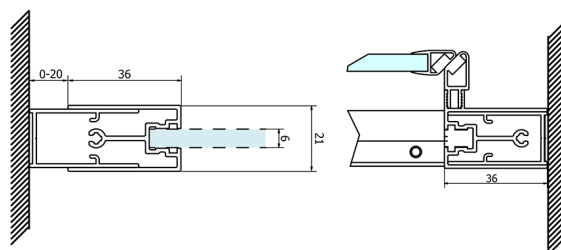

SIGMA SIMPLY sprchové dveře posuvné 1100mm, sklo Brick

Objednací kód: GS4211

Rozměry

Šířka: 1100 mm

Výška: 1900 mm

Vlastnosti

Záruka: 3 roky

Technický list

MODEL	A	B	C
GS1110	970-1010	430	400
GS1111	1070-1110	480	435
GS1112	1170-1210	530	485
GS1113	1270-1310	580	535
GS1114	1370-1410	630	585
GS4210	970-1010	430	400
GS4211	1070-1110	480	435
GS4212	1170-1210	530	485
GS4213	1270-1310	580	535
GS4214	1370-1410	630	585

MODEL	A	B	C
GS1110	980-1020	430	400
GS1111	1080-1120	480	435
GS1112	1180-1220	530	485
GS1113	1280-1320	580	535
GS1114	1380-1420	630	585
GS4210	980-1020	430	400
GS4211	1080-1120	480	435
GS4212	1180-1220	530	485
GS4213	1280-1320	580	535
GS4214	1380-1420	630	585