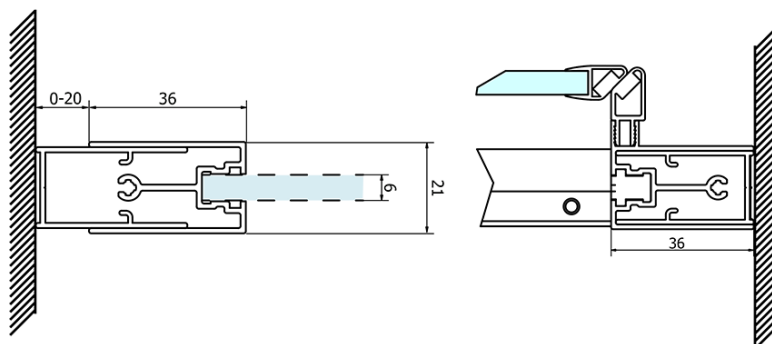

SIGMA SIMPLY sprchové dvere posuvné 1000mm, sklo

Brick

Objednací kód: GS4210

Základné informácie

Značka: Gelco
Séria: SIGMA SIMPLY

Rozmery

Šírka: 1000 mm
Výška: 1900 mm

Vlastnosti

Farba profilu: Chróm - Leštený hliník
Tvar: Dvere do niky
Typ otvárania: Posuvné
Smer otvárania: Univerzálne
Šírka vstupu: 400 mm
Typ výplne: BRICK sklo
Úprava skla: Coated glass
Hrúbka skla: 6 mm
Inštalačná šírka od: 970 mm
Inštalačná šírka do: 1010 mm
Vlastnosti: Rámové prevedenie
Hmotnosť / ks: 37.0 kg
Balenie: 1 ks
Záruka: 3 roky

Náhradné diely

SIGMA SIMPLY pár zvislých tesnení na pevné a pohyblivé sklo (Objednací kód: NDGS02)
SIGMA SIMPLY/BORG Horný pojazd (Objednací kód: NDGS05)
SIGMA SIMPLY magentické tesnenie pre posuvné dvere, set (Objednací kód: NDGS07)
SIGMA SIMPLY/BORG inštalačný set (Objednací kód: NDGS01)
SIGMA SIMPLY/BORG spodný výklopný pojazd (Objednací kód: NDGS04)
SIGMA SIMPLY madlo (Objednací kód: NDGS06)

Technický list

MODEL	A	B	C
GS1110	970-1010	430	400
GS1111	1070-1110	480	435
GS1112	1170-1210	530	485
GS1113	1270-1310	580	535
GS1114	1370-1410	630	585
GS4210	970-1010	430	400
GS4211	1070-1110	480	435
GS4212	1170-1210	530	485
GS4213	1270-1310	580	535
GS4214	1370-1410	630	585