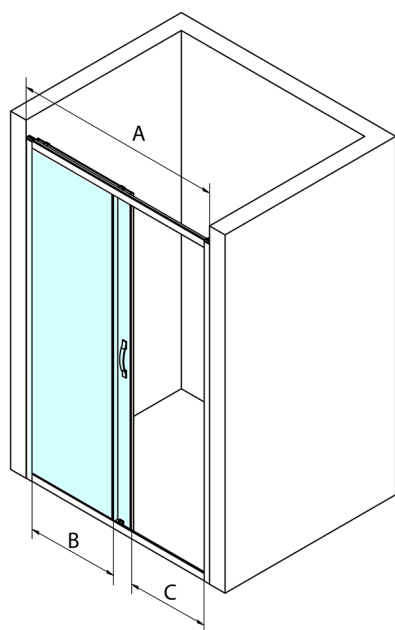

SIGMA SIMPLY sprchové dveře posuvné 1000mm, sklo Brick

Objednací kód: GS4210

Rozměry

Šířka: 1000 mm

Výška: 1900 mm

Vlastnosti

Záruka: 3 roky

Technický list

MODEL	A	B	C
GS1110	970-1010	430	400
GS1111	1070-1110	480	435
GS1112	1170-1210	530	485
GS1113	1270-1310	580	535
GS1114	1370-1410	630	585
GS4210	970-1010	430	400
GS4211	1070-1110	480	435
GS4212	1170-1210	530	485
GS4213	1270-1310	580	535
GS4214	1370-1410	630	585