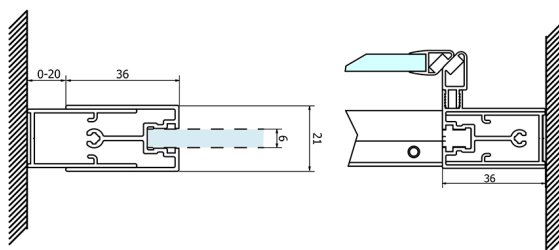

SIGMA SIMPLY sprchové dveře posuvné 1000mm, sklo Brick

Objednací kód: GS4210

Rozměry

Šířka: 1000 mm

Výška: 1900 mm

Vlastnosti

Záruka: 3 roky

Technický list

MODEL	A	B	C
GS1110	970-1010	430	400
GS1111	1070-1110	480	435
GS1112	1170-1210	530	485
GS1113	1270-1310	580	535
GS1114	1370-1410	630	585
GS4210	970-1010	430	400
GS4211	1070-1110	480	435
GS4212	1170-1210	530	485
GS4213	1270-1310	580	535
GS4214	1370-1410	630	585

MODEL	A	B	C
GS1110	980-1020	430	400
GS1111	1080-1120	480	435
GS1112	1180-1220	530	485
GS1113	1280-1320	580	535
GS1114	1380-1420	630	585
GS4210	980-1020	430	400
GS4211	1080-1120	480	435
GS4212	1180-1220	530	485
GS4213	1280-1320	580	535
GS4214	1380-1420	630	585