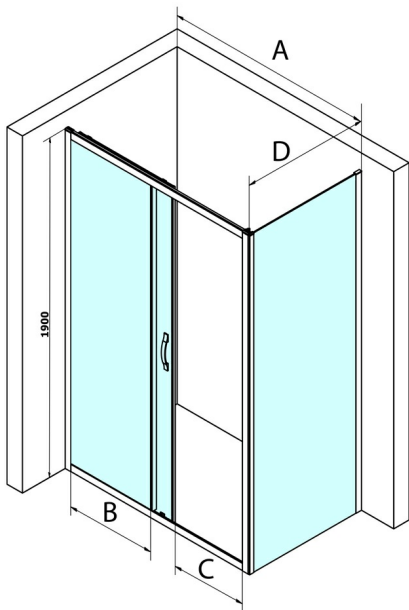

SIGMA SIMPLY sprchové dveře posuvné 1000mm, sklo Brick

Objednací kód: GS4210

Rozměry

Šířka: 1000 mm

Výška: 1900 mm

Vlastnosti

Záruka: 3 roky

Technický list

MODEL	A	B	C
GS1110	970-1010	430	400
GS1111	1070-1110	480	435
GS1112	1170-1210	530	485
GS1113	1270-1310	580	535
GS1114	1370-1410	630	585
GS4210	970-1010	430	400
GS4211	1070-1110	480	435
GS4212	1170-1210	530	485
GS4213	1270-1310	580	535
GS4214	1370-1410	630	585

MODEL	A	B	C
GS1110	980-1020	430	400
GS1111	1080-1120	480	435
GS1112	1180-1220	530	485
GS1113	1280-1320	580	535
GS1114	1380-1420	630	585
GS4210	980-1020	430	400
GS4211	1080-1120	480	435
GS4212	1180-1220	530	485
GS4213	1280-1320	580	535
GS4214	1380-1420	630	585