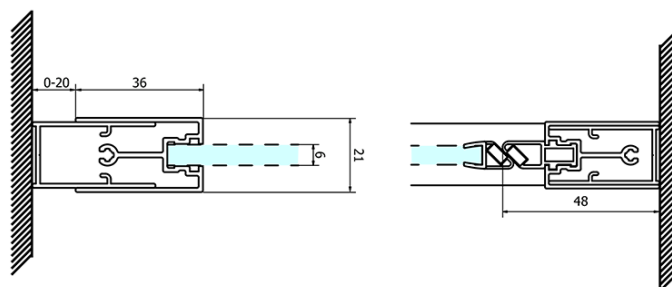

Objednací kód: GS3899

Základné informácie

Značka: Gelco
Séria: SIGMA SIMPLY

Rozmery

Šírka: 900 mm
Výška: 1900 mm

Vlastnosti

Farba profilu: Chróm - Leštený hliník
Tvar: Dvere do niky
Typ otvárania: Otváracie jednokrídlové
Smer otvárania: Univerzálne
Šírka vstupu: 680 mm
Typ výplne: BRICK sklo
Úprava skla: Coated glass
Hrúbka skla: 6 mm
Inštalačná šírka od: 870 mm
Inštalačná šírka do: 910 mm
Vlastnosti: Rámové prevedenie
Hmotnosť / ks: 29.5 kg
Balenie: 1 ks
Záruka: 3 roky

Náhradné diely

SIGMA SIMPLY magnetické tesnenie pre posuvné dvere, set (Objednací kód: NDGS07)

SIGMA SIMPLY/BORG inštalačný set (Objednací kód: NDGS01)

SIGMA SIMPLY Spodné tesnenie 6 mm (Objednací kód: NDGS14)

SIGMA SIMPLY bublinkové tesnenie (Objednací kód: NDGS16)

SIGMA SIMPLY madlo (Objednací kód: NDGS06)

SIGMA SIMPLY set magnetických tesnení (Objednací kód: NDGS13)

Technický list

MODEL	A	B	C
GS1279	770-810	670	580
GS1296	870-910	770	680
GS3888	770-810	670	580
GS3899	870-910	770	680

MODEL	A	B	C
GS1279	780-820	670	580
GS1296	880-920	770	680
GS3888	780-820	670	580
GS3899	880-920	770	680

MODEL	D
GS3170	680-700
GS3175	730-750
GS3180	780-800
GS3190	880-900
GS3110	980-1000
GS4370	680-700
GS4375	730-750
GS4380	780-800
GS4390	880-900
GS4310	980-1000