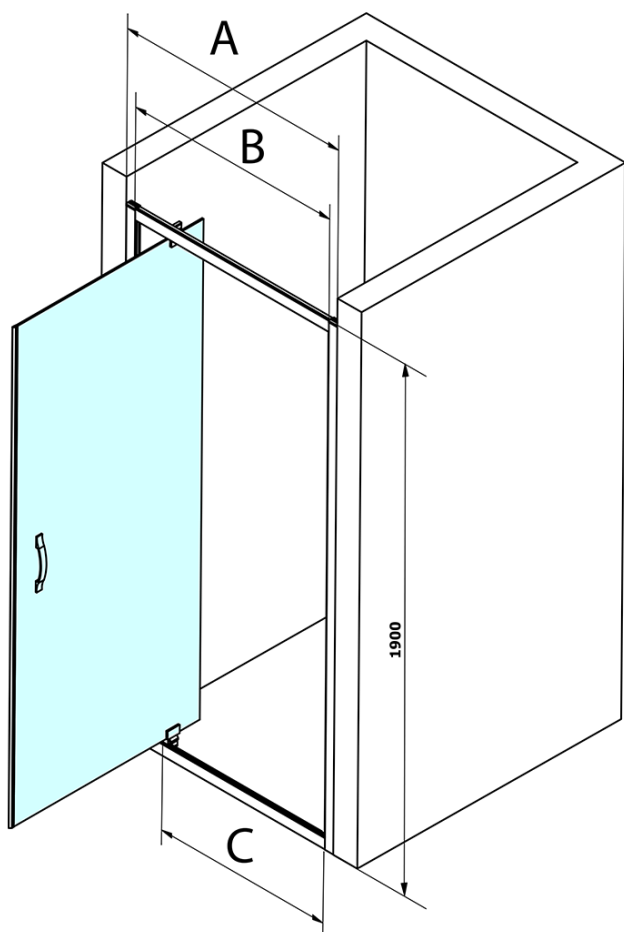

Objednací kód: GS3899

Základné informácie

Značka: Gelco
Séria: SIGMA SIMPLY

Rozmery

Šírka: 900 mm
Výška: 1900 mm

Vlastnosti

Farba profilu: Chróm - Leštený hliník
Tvar: Dvere do niky
Typ otvárania: Otváracie jednokrídlové
Smer otvárania: Univerzálne
Šírka vstupu: 680 mm
Typ výplne: BRICK sklo
Úprava skla: Coated glass
Hrúbka skla: 6 mm
Inštalačná šírka od: 870 mm
Inštalačná šírka do: 910 mm
Vlastnosti: Rámové prevedenie
Hmotnosť / ks: 29.5 kg
Balenie: 1 ks
Záruka: 3 roky

Náhradné diely

SIGMA SIMPLY magnetické tesnenie pre posuvné dvere, set (Objednací kód: NDGS07)

SIGMA SIMPLY/BORG inštalačný set (Objednací kód: NDGS01)

SIGMA SIMPLY Spodné tesnenie 6 mm (Objednací kód: NDGS14)

SIGMA SIMPLY bublinkové tesnenie (Objednací kód: NDGS16)

SIGMA SIMPLY madlo (Objednací kód: NDGS06)

SIGMA SIMPLY set magnetických tesnení (Objednací kód: NDGS13)

Technický list

MODEL	A	B	C
GS1279	770-810	670	580
GS1296	870-910	770	680
GS3888	770-810	670	580
GS3899	870-910	770	680