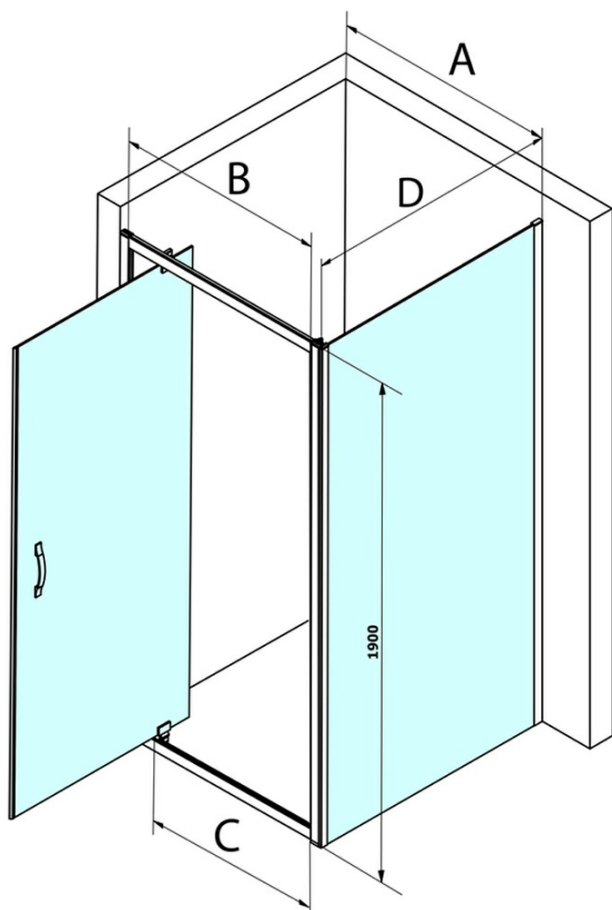

Objednací kód: GS3899

Základné informácie

Značka: Gelco
Séria: SIGMA SIMPLY

Rozmery

Šírka: 900 mm
Výška: 1900 mm

Vlastnosti

Farba profilu: Chróm - Leštený hliník
Tvar: Dvere do niky
Typ otvárania: Otváracie jednokrídlové
Smer otvárania: Univerzálne
Šírka vstupu: 680 mm
Typ výplne: BRICK sklo
Úprava skla: Coated glass
Hrúbka skla: 6 mm
Inštalačná šírka od: 870 mm
Inštalačná šírka do: 910 mm
Vlastnosti: Rámové prevedenie
Hmotnosť / ks: 29.5 kg
Balenie: 1 ks
Záruka: 3 roky

SIGMA SIMPLY bublinkové tesnenie (Objednací kód: NDGS16)

SIGMA SIMPLY madlo (Objednací kód: NDGS06)

SIGMA SIMPLY set magnetických tesnení (Objednací kód: NDGS13)

Technický list

MODEL	A	B	C
GS1279	770-810	670	580
GS1296	870-910	770	680
GS3888	770-810	670	580
GS3899	870-910	770	680

MODEL	A	B	C
GS1279	780-820	670	580
GS1296	880-920	770	680
GS3888	780-820	670	580
GS3899	880-920	770	680

MODEL	D
GS3170	680-700
GS3175	730-750
GS3180	780-800
GS3190	880-900
GS3110	980-1000
GS4370	680-700
GS4375	730-750
GS4380	780-800
GS4390	880-900
GS4310	980-1000