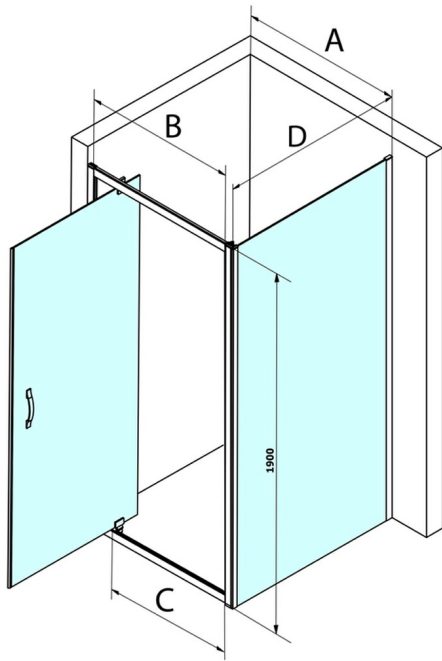

SIGMA SIMPLY sprchové dveře otočné 900 mm, sklo Brick

Objednací kód: GS3899

Rozměry

Šířka: 900 mm
Výška: 1900 mm

Vlastnosti

Záruka: 3 roky

Technický list

MODEL	A	B	C
GS1279	770-810	670	580
GS1296	870-910	770	680
GS3888	770-810	670	580
GS3899	870-910	770	680

MODEL	A	B	C
GS1279	780-820	670	580
GS1296	880-920	770	680
GS3888	780-820	670	580
GS3899	880-920	770	680

MODEL	D
GS3170	680-700
GS3175	730-750
GS3180	780-800
GS3190	880-900
GS3110	980-1000
GS4370	680-700
GS4375	730-750
GS4380	780-800
GS4390	880-900
GS4310	980-1000