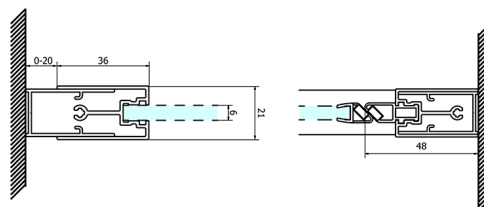

SIGMA SIMPLY sprchové dveře otočné 900 mm, sklo Brick

Objednací kód: GS3899

Rozměry

Šířka: 900 mm
Výška: 1900 mm

Vlastnosti

Záruka: 3 roky

Technický list

MODEL	A	B	C
GS1279	770-810	670	580
GS1296	870-910	770	680
GS3888	770-810	670	580
GS3899	870-910	770	680

MODEL	A	B	C
GS1279	780-820	670	580
GS1296	880-920	770	680
GS3888	780-820	670	580
GS3899	880-920	770	680

MODEL	D
GS3170	680-700
GS3175	730-750
GS3180	780-800
GS3190	880-900
GS3110	980-1000
GS4370	680-700
GS4375	730-750
GS4380	780-800
GS4390	880-900
GS4310	980-1000