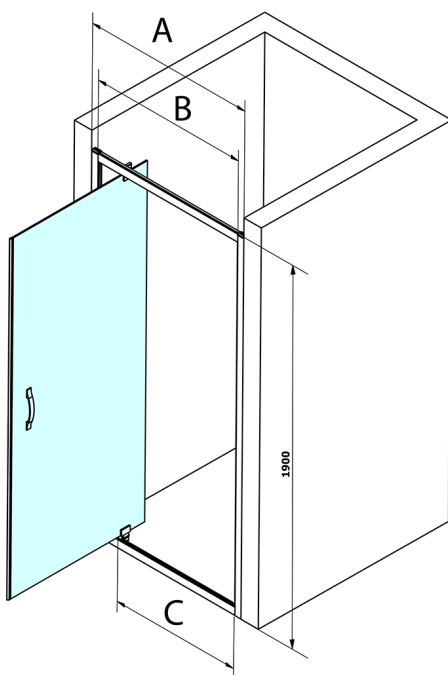

SIGMA SIMPLY sprchové dveře otočné 900 mm, sklo Brick

Objednací kód: GS3899

Rozměry

Šířka: 900 mm
Výška: 1900 mm

Vlastnosti

Záruka: 3 roky

Technický list

MODEL	A	B	C
GS1279	770-810	670	580
GS1296	870-910	770	680
GS3888	770-810	670	580
GS3899	870-910	770	680

MODEL	A	B	C
GS1279	780-820	670	580
GS1296	880-920	770	680
GS3888	780-820	670	580
GS3899	880-920	770	680

MODEL	D
GS3170	680-700
GS3175	730-750
GS3180	780-800
GS3190	880-900
GS3110	980-1000
GS4370	680-700
GS4375	730-750
GS4380	780-800
GS4390	880-900
GS4310	980-1000