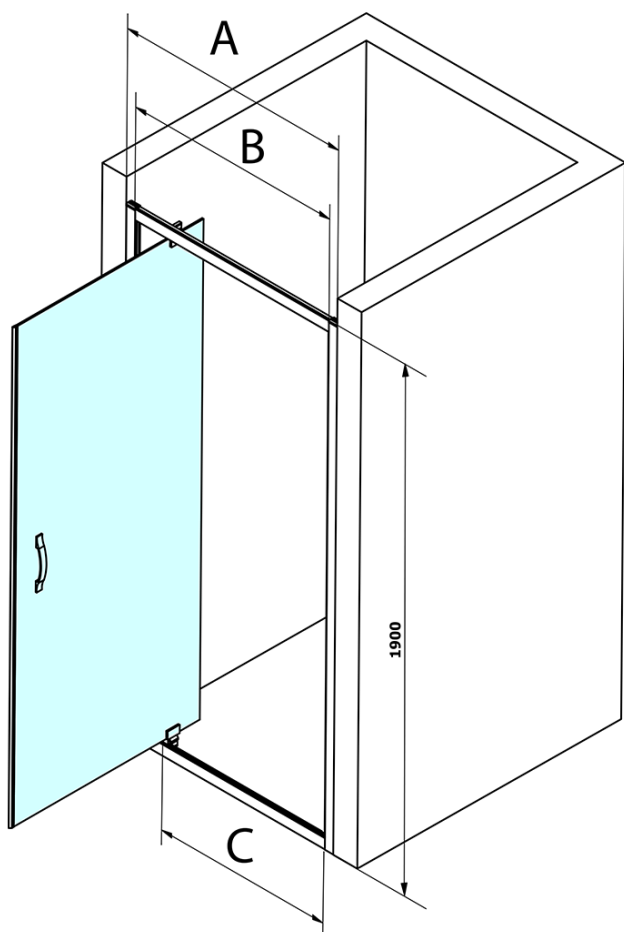

Objednací kód: GS3888

Základné informácie

Značka: Gelco
Séria: SIGMA SIMPLY

Rozmery

Šírka: 800 mm
Výška: 1900 mm

Vlastnosti

Farba profilu: Chróm - Leštený hliník
Tvar: Dvere do niky
Typ otvárania: Otváracie jednokrídlové
Smer otvárania: Univerzálne
Šírka vstupu: 580 mm
Typ výplne: BRICK sklo
Úprava skla: Coated glass
Hrúbka skla: 6 mm
Inštalačná šírka od: 770 mm
Inštalačná šírka do: 810 mm
Vlastnosti: Rámové prevedenie
Hmotnosť / ks: 28.0 kg
Balenie: 1 ks
Záruka: 3 roky

Náhradné diely

SIGMA SIMPLY/BORG inštalačný set (Objednací kód: NDGS01)
SIGMA SIMPLY magentické tesnenie pre posuvné dvere, set (Objednací kód: NDGS07)
SIGMA SIMPLY Spodné tesnenie 6 mm (Objednací kód: NDGS14)
SIGMA SIMPLY madlo (Objednací kód: NDGS06)
SIGMA SIMPLY bublinkové tesnenie (Objednací kód: NDGS16)
SIGMA SIMPLY set magnetických tesnení (Objednací kód: NDGS13)

Technický list

MODEL	A	B	C
GS1279	770-810	670	580
GS1296	870-910	770	680
GS3888	770-810	670	580
GS3899	870-910	770	680

MODEL	A	B	C
GS1279	780-820	670	580
GS1296	880-920	770	680
GS3888	780-820	670	580
GS3899	880-920	770	680