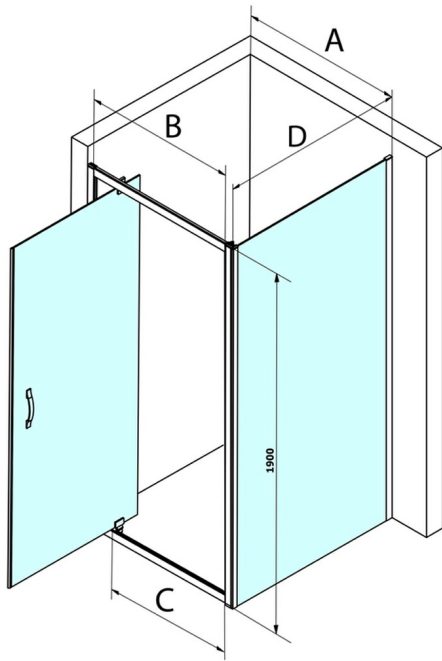

### Rozměry

Šířka: 800 mm  
Výška: 1900 mm

## Technický list

MODEL	A	B	C
GS1279	770-810	670	580
GS1296	870-910	770	680
GS3888	770-810	670	580
GS3899	870-910	770	680

MODEL	A	B	C
GS1279	780-820	670	580
GS1296	880-920	770	680
GS3888	780-820	670	580
GS3899	880-920	770	680