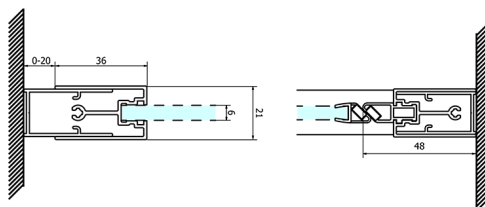

### Rozměry

Šířka: 800 mm  
Výška: 1900 mm

## Technický list

MODEL	A	B	C
GS1279	770-810	670	580
GS1296	870-910	770	680
GS3888	770-810	670	580
GS3899	870-910	770	680

MODEL	A	B	C
GS1279	780-820	670	580
GS1296	880-920	770	680
GS3888	780-820	670	580
GS3899	880-920	770	680