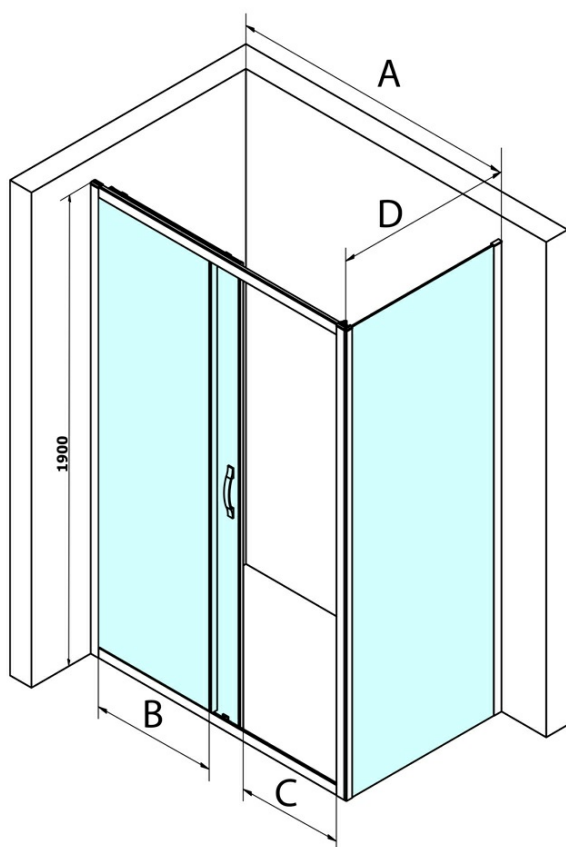

Objednací kód: GS3190

Základné informácie

Značka: Gelco
Séria: SIGMA SIMPLY

Rozmery

Šírka: 900 mm
Výška: 1900 mm

Vlastnosti

Farba profilu: Chróm - Leštený hliník
Tvar: Pevná stena k sprchovacím dverám
Typ výplne: Číre sklo
Úprava skla: Coated glass
Hrúbka skla: 6 mm
Hmotnosť / ks: 31.0 kg
Balenie: 1 ks
Záruka: 3 roky

Náhradné diely

SIGMA SIMPLY/BORG inštalačný set (Objednací kód: NDGS01)

SIGMA SIMPLY inštalačná sada pre bočnú stenu (Objednací kód: NDGS12)

Technický list

MODEL	A	B	C
GS1110	980-1020	430	400
GS1111	1080-1120	480	435
GS1112	1180-1220	530	485
GS1113	1280-1320	580	535
GS1114	1380-1420	630	585
GS4210	980-1020	430	400
GS4211	1080-1120	480	435
GS4212	1180-1220	530	485
GS4213	1280-1320	580	535
GS4214	1380-1420	630	585