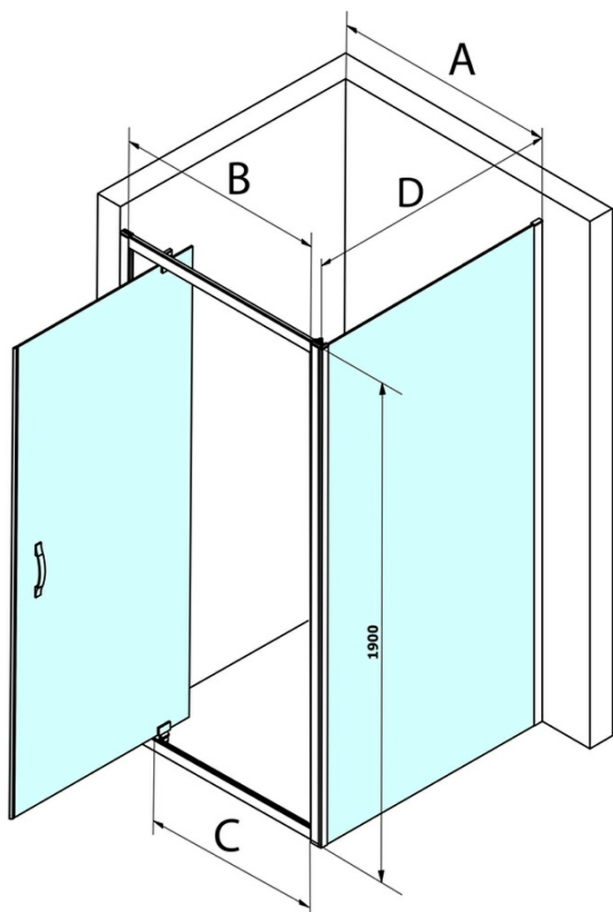

Objednací kód: GS3190

Základné informácie

Značka: Gelco
Séria: SIGMA SIMPLY

Rozmery

Šírka: 900 mm
Výška: 1900 mm

Vlastnosti

Farba profilu: Chróm - Leštený hliník
Tvar: Pevná stena k sprchovacím dverám
Typ výplne: Číre sklo
Úprava skla: Coated glass
Hrúbka skla: 6 mm
Hmotnosť / ks: 31.0 kg
Balenie: 1 ks
Záruka: 3 roky

Náhradné diely

SIGMA SIMPLY/BORG inštalačný set (Objednací kód: NDGS01)

SIGMA SIMPLY inštalačná sada pre bočnú stenu (Objednací kód: NDGS12)

Technický list

MODEL	A	B	C
GS1110	980-1020	430	400
GS1111	1080-1120	480	435
GS1112	1180-1220	530	485
GS1113	1280-1320	580	535
GS1114	1380-1420	630	585
GS4210	980-1020	430	400
GS4211	1080-1120	480	435
GS4212	1180-1220	530	485
GS4213	1280-1320	580	535
GS4214	1380-1420	630	585

MODEL	D
GS3170	680-700
GS3175	730-750
GS3180	780-800
GS3190	880-900
GS3110	980-1000
GS4370	680-700
GS4375	730-750
GS4380	780-800
GS4390	880-900
GS4310	980-1000

MODEL	A	B	C
GS1279	780-820	670	580
GS1296	880-920	770	680
GS3888	780-820	670	580
GS3899	880-920	770	680