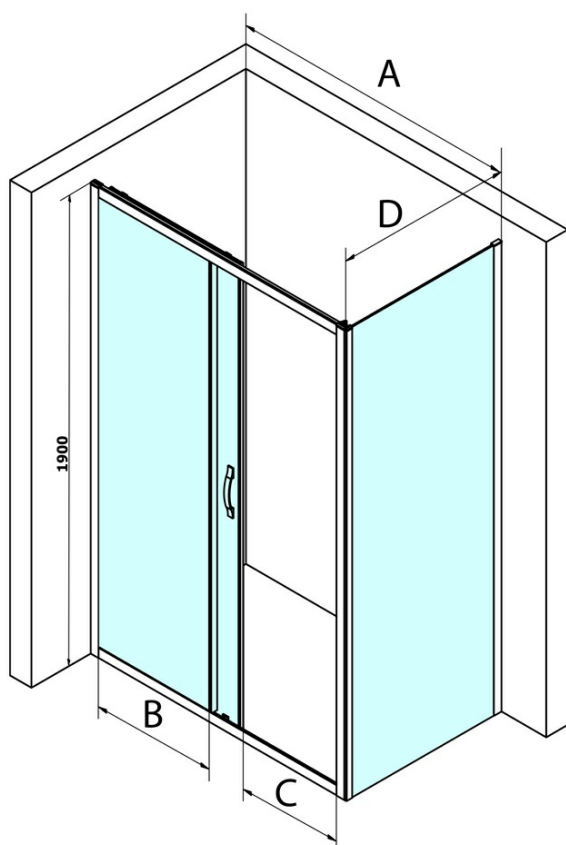

Objednací kód: GS3190

Základné informácie

Značka: Gelco
Séria: SIGMA SIMPLY

Rozmery

Šírka: 900 mm
Výška: 1900 mm

Vlastnosti

Farba profilu: Chróm - Leštený hliník
Tvar: Pevná stena k sprchovacím dverám
Typ výplne: Číre sklo
Úprava skla: Coated glass
Hrúbka skla: 6 mm
Hmotnosť / ks: 31.0 kg
Balenie: 1 ks
Záruka: 3 roky

Náhradné diely

SIGMA SIMPLY/BORG inštalačný set (Objednací kód: NDGS01)

SIGMA SIMPLY inštalačná sada pre bočnú stenu (Objednací kód: NDGS12)

Technický list

MODEL	A	B	C
GS1110	980-1020	430	400
GS1111	1080-1120	480	435
GS1112	1180-1220	530	485
GS1113	1280-1320	580	535
GS1114	1380-1420	630	585
GS4210	980-1020	430	400
GS4211	1080-1120	480	435
GS4212	1180-1220	530	485
GS4213	1280-1320	580	535
GS4214	1380-1420	630	585