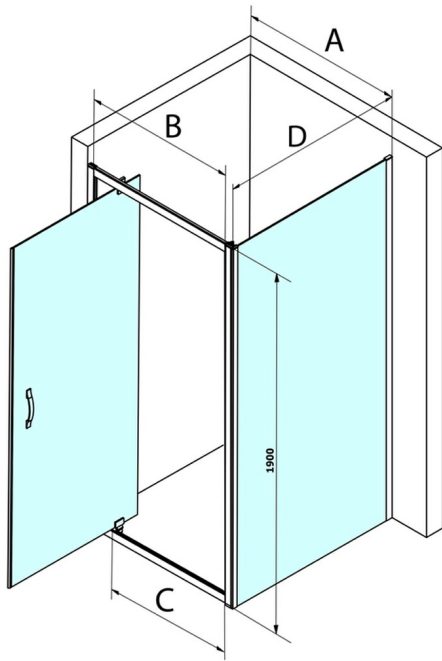

SIGMA SIMPLY bočná stena, 900mm, číre sklo

Objednací kód: GS3190

Rozměry

Šířka: 900 mm
Výška: 1900 mm

Vlastnosti

Záruka: 3 roky

Technický list

MODEL	A	B	C
GS1110	980-1020	430	400
GS1111	1080-1120	480	435
GS1112	1180-1220	530	485
GS1113	1280-1320	580	535
GS1114	1380-1420	630	585
GS4210	980-1020	430	400
GS4211	1080-1120	480	435
GS4212	1180-1220	530	485
GS4213	1280-1320	580	535
GS4214	1380-1420	630	585

MODEL	D
GS3170	680-700
GS3175	730-750
GS3180	780-800
GS3190	880-900
GS3110	980-1000
GS4370	680-700
GS4375	730-750
GS4380	780-800
GS4390	880-900
GS4310	980-1000

MODEL	A	B	C
GS1279	780-820	670	580
GS1296	880-920	770	680
GS3888	780-820	670	580
GS3899	880-920	770	680