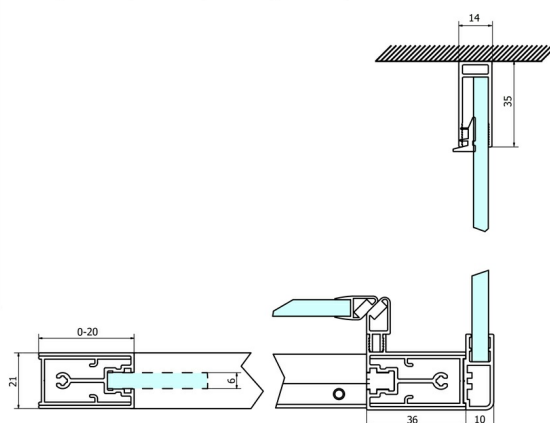

SIGMA SIMPLY bočná stena, 900mm, číre sklo

Objednací kód: GS3190

Rozměry

Šířka: 900 mm
Výška: 1900 mm

Vlastnosti

Záruka: 3 roky

Technický list

MODEL	A	B	C
GS1110	980-1020	430	400
GS1111	1080-1120	480	435
GS1112	1180-1220	530	485
GS1113	1280-1320	580	535
GS1114	1380-1420	630	585
GS4210	980-1020	430	400
GS4211	1080-1120	480	435
GS4212	1180-1220	530	485
GS4213	1280-1320	580	535
GS4214	1380-1420	630	585

MODEL	D
GS3170	680-700
GS3175	730-750
GS3180	780-800
GS3190	880-900
GS3110	980-1000
GS4370	680-700
GS4375	730-750
GS4380	780-800
GS4390	880-900
GS4310	980-1000

MODEL	A	B	C
GS1279	780-820	670	580
GS1296	880-920	770	680
GS3888	780-820	670	580
GS3899	880-920	770	680

MODEL	D
GS3170	680-700
GS3175	730-750
GS3180	780-800
GS3190	880-900
GS3110	980-1000
GS4370	680-700
GS4375	730-750
GS4380	780-800
GS4390	880-900
GS4310	980-1000