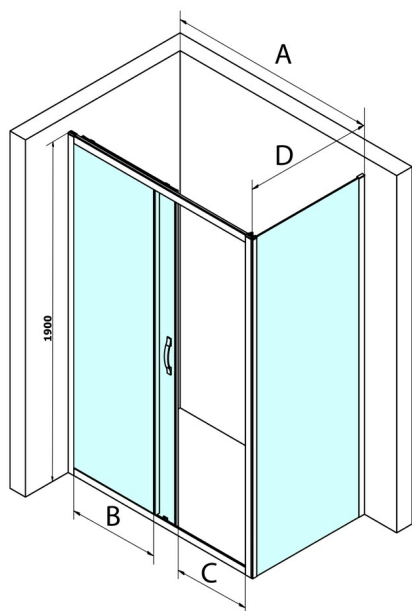

SIGMA SIMPLY bočná stena, 900mm, číre sklo

Objednací kód: GS3190

Rozměry

Šířka: 900 mm
Výška: 1900 mm

Vlastnosti

Záruka: 3 roky

Technický list

MODEL	A	B	C
GS1110	980-1020	430	400
GS1111	1080-1120	480	435
GS1112	1180-1220	530	485
GS1113	1280-1320	580	535
GS1114	1380-1420	630	585
GS4210	980-1020	430	400
GS4211	1080-1120	480	435
GS4212	1180-1220	530	485
GS4213	1280-1320	580	535
GS4214	1380-1420	630	585

MODEL	D
GS3170	680-700
GS3175	730-750
GS3180	780-800
GS3190	880-900
GS3110	980-1000
GS4370	680-700
GS4375	730-750
GS4380	780-800
GS4390	880-900
GS4310	980-1000

MODEL	A	B	C
GS1279	780-820	670	580
GS1296	880-920	770	680
GS3888	780-820	670	580
GS3899	880-920	770	680