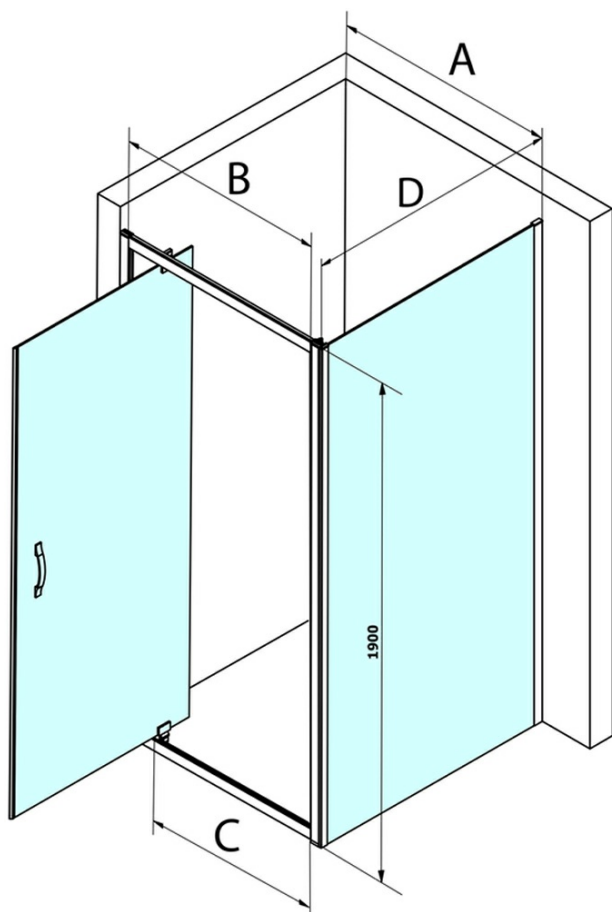

Objednací kód: GS3175

Základné informácie

Značka: Gelco
Séria: SIGMA SIMPLY

Rozmery

Šírka: 750 mm
Výška: 1900 mm

Vlastnosti

Farba profilu: Chróm - Leštený hliník
Tvar: Pevná stena k sprchovacím dverám
Typ výplne: Číre sklo
Úprava skla: Coated glass
Hrúbka skla: 6 mm
Hmotnosť / ks: 26.5 kg
Balenie: 1 ks
Záruka: 3 roky

Náhradné diely

SIGMA SIMPLY/BORG inštalačný set (Objednací kód: NDGS01)

SIGMA SIMPLY inštalačná sada pre bočnú stenu (Objednací kód: NDGS12)

Technický list

MODEL	A	B	C
GS1110	980-1020	430	400
GS1111	1080-1120	480	435
GS1112	1180-1220	530	485
GS1113	1280-1320	580	535
GS1114	1380-1420	630	585
GS4210	980-1020	430	400
GS4211	1080-1120	480	435
GS4212	1180-1220	530	485
GS4213	1280-1320	580	535
GS4214	1380-1420	630	585

MODEL	D
GS3170	680-700
GS3175	730-750
GS3180	780-800
GS3190	880-900
GS3110	980-1000
GS4370	680-700
GS4375	730-750
GS4380	780-800
GS4390	880-900
GS4310	980-1000

MODEL	A	B	C
GS1279	780-820	670	580
GS1296	880-920	770	680
GS3888	780-820	670	580
GS3899	880-920	770	680