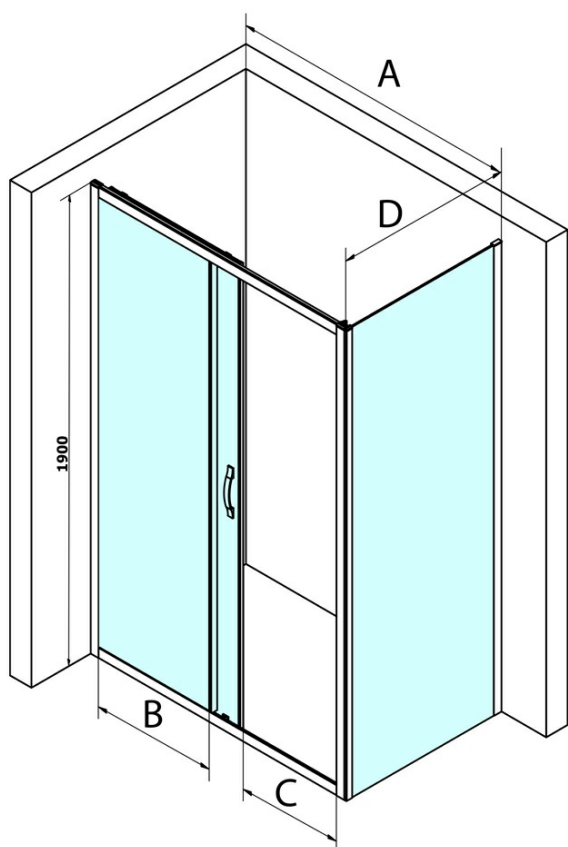

Objednací kód: GS3175

Základné informácie

Značka: Gelco
Séria: SIGMA SIMPLY

Rozmery

Šírka: 750 mm
Výška: 1900 mm

Vlastnosti

Farba profilu: Chróm - Leštený hliník
Tvar: Pevná stena k sprchovacím dverám
Typ výplne: Číre sklo
Úprava skla: Coated glass
Hrúbka skla: 6 mm
Hmotnosť / ks: 26.5 kg
Balenie: 1 ks
Záruka: 3 roky

Náhradné diely

SIGMA SIMPLY/BORG inštalačný set (Objednací kód: NDGS01)

SIGMA SIMPLY inštalačná sada pre bočnú stenu (Objednací kód: NDGS12)

Technický list

MODEL	A	B	C
GS1110	980-1020	430	400
GS1111	1080-1120	480	435
GS1112	1180-1220	530	485
GS1113	1280-1320	580	535
GS1114	1380-1420	630	585
GS4210	980-1020	430	400
GS4211	1080-1120	480	435
GS4212	1180-1220	530	485
GS4213	1280-1320	580	535
GS4214	1380-1420	630	585