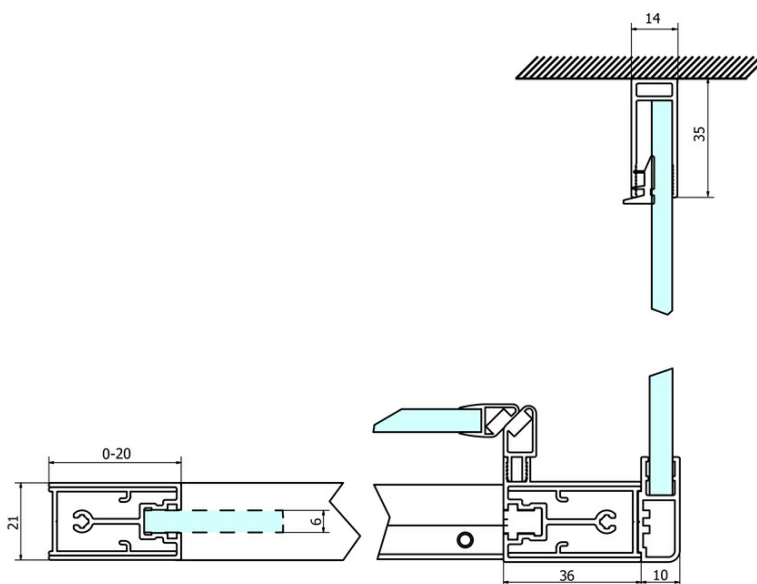

Objednací kód: GS3175

Základné informácie

Značka: Gelco
Séria: SIGMA SIMPLY

Rozmery

Šírka: 750 mm
Výška: 1900 mm

Vlastnosti

Farba profilu: Chróm - Leštený hliník
Tvar: Pevná stena k sprchovacím dverám
Typ výplne: Číre sklo
Úprava skla: Coated glass
Hrúbka skla: 6 mm
Hmotnosť / ks: 26.5 kg
Balenie: 1 ks
Záruka: 3 roky

Náhradné diely

SIGMA SIMPLY/BORG inštalačný set (Objednací kód: NDGS01)

SIGMA SIMPLY inštalačná sada pre bočnú stenu (Objednací kód: NDGS12)

Technický list

MODEL	A	B	C
GS1110	980-1020	430	400
GS1111	1080-1120	480	435
GS1112	1180-1220	530	485
GS1113	1280-1320	580	535
GS1114	1380-1420	630	585
GS4210	980-1020	430	400
GS4211	1080-1120	480	435
GS4212	1180-1220	530	485
GS4213	1280-1320	580	535
GS4214	1380-1420	630	585

MODEL	D
GS3170	680-700
GS3175	730-750
GS3180	780-800
GS3190	880-900
GS3110	980-1000
GS4370	680-700
GS4375	730-750
GS4380	780-800
GS4390	880-900
GS4310	980-1000

MODEL	A	B	C
GS1279	780-820	670	580
GS1296	880-920	770	680
GS3888	780-820	670	580
GS3899	880-920	770	680

MODEL	D
GS3170	680-700
GS3175	730-750
GS3180	780-800
GS3190	880-900
GS3110	980-1000
GS4370	680-700
GS4375	730-750
GS4380	780-800
GS4390	880-900
GS4310	980-1000