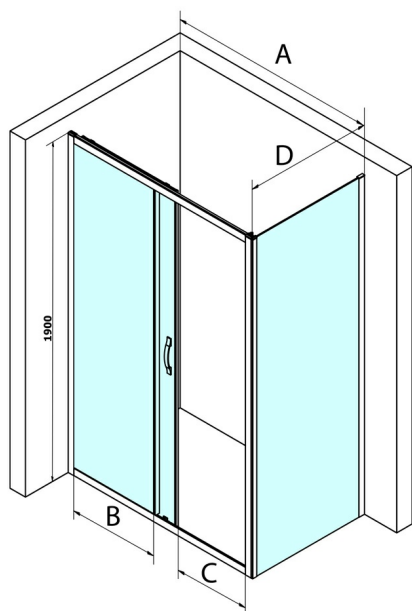

SIGMA SIMPLY bočná stena, 750mm, číre sklo

Objednací kód: GS3175

Rozměry

Šířka: 750 mm
Výška: 1900 mm

Vlastnosti

Záruka: 3 roky

Technický list

MODEL	A	B	C
GS1110	980-1020	430	400
GS1111	1080-1120	480	435
GS1112	1180-1220	530	485
GS1113	1280-1320	580	535
GS1114	1380-1420	630	585
GS4210	980-1020	430	400
GS4211	1080-1120	480	435
GS4212	1180-1220	530	485
GS4213	1280-1320	580	535
GS4214	1380-1420	630	585

MODEL	D
GS3170	680-700
GS3175	730-750
GS3180	780-800
GS3190	880-900
GS3110	980-1000
GS4370	680-700
GS4375	730-750
GS4380	780-800
GS4390	880-900
GS4310	980-1000

MODEL	A	B	C
GS1279	780-820	670	580
GS1296	880-920	770	680
GS3888	780-820	670	580
GS3899	880-920	770	680