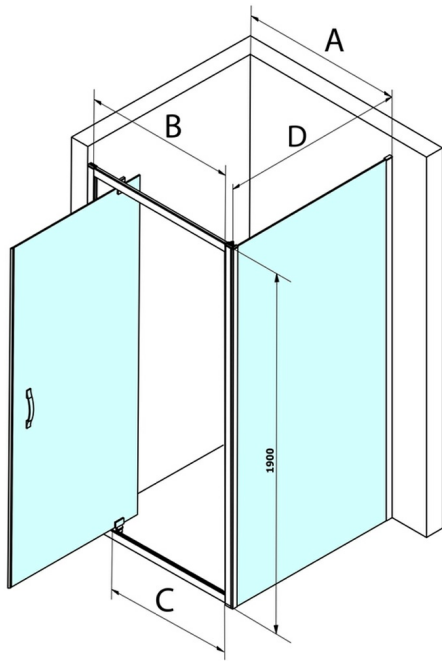

SIGMA SIMPLY bočná stena, 750mm, číre sklo

Objednací kód: GS3175

Rozměry

Šířka: 750 mm
Výška: 1900 mm

Vlastnosti

Záruka: 3 roky

Technický list

MODEL	A	B	C
GS1110	980-1020	430	400
GS1111	1080-1120	480	435
GS1112	1180-1220	530	485
GS1113	1280-1320	580	535
GS1114	1380-1420	630	585
GS4210	980-1020	430	400
GS4211	1080-1120	480	435
GS4212	1180-1220	530	485
GS4213	1280-1320	580	535
GS4214	1380-1420	630	585

MODEL	D
GS3170	680-700
GS3175	730-750
GS3180	780-800
GS3190	880-900
GS3110	980-1000
GS4370	680-700
GS4375	730-750
GS4380	780-800
GS4390	880-900
GS4310	980-1000

MODEL	A	B	C
GS1279	780-820	670	580
GS1296	880-920	770	680
GS3888	780-820	670	580
GS3899	880-920	770	680