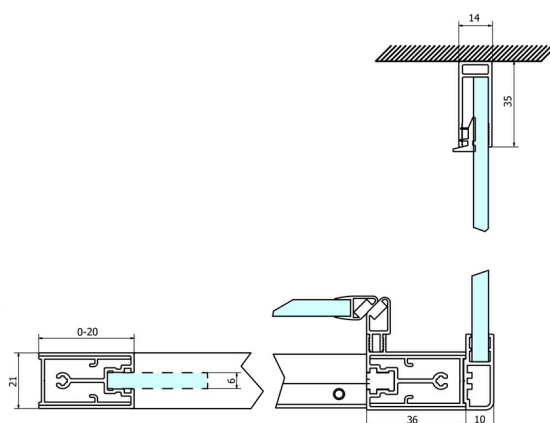

SIGMA SIMPLY bočná stena, 750mm, číre sklo

Objednací kód: GS3175

Rozměry

Šířka: 750 mm
Výška: 1900 mm

Vlastnosti

Záruka: 3 roky

Technický list

MODEL	A	B	C
GS1110	980-1020	430	400
GS1111	1080-1120	480	435
GS1112	1180-1220	530	485
GS1113	1280-1320	580	535
GS1114	1380-1420	630	585
GS4210	980-1020	430	400
GS4211	1080-1120	480	435
GS4212	1180-1220	530	485
GS4213	1280-1320	580	535
GS4214	1380-1420	630	585

MODEL	D
GS3170	680-700
GS3175	730-750
GS3180	780-800
GS3190	880-900
GS3110	980-1000
GS4370	680-700
GS4375	730-750
GS4380	780-800
GS4390	880-900
GS4310	980-1000

MODEL	A	B	C
GS1279	780-820	670	580
GS1296	880-920	770	680
GS3888	780-820	670	580
GS3899	880-920	770	680

MODEL	D
GS3170	680-700
GS3175	730-750
GS3180	780-800
GS3190	880-900
GS3110	980-1000
GS4370	680-700
GS4375	730-750
GS4380	780-800
GS4390	880-900
GS4310	980-1000