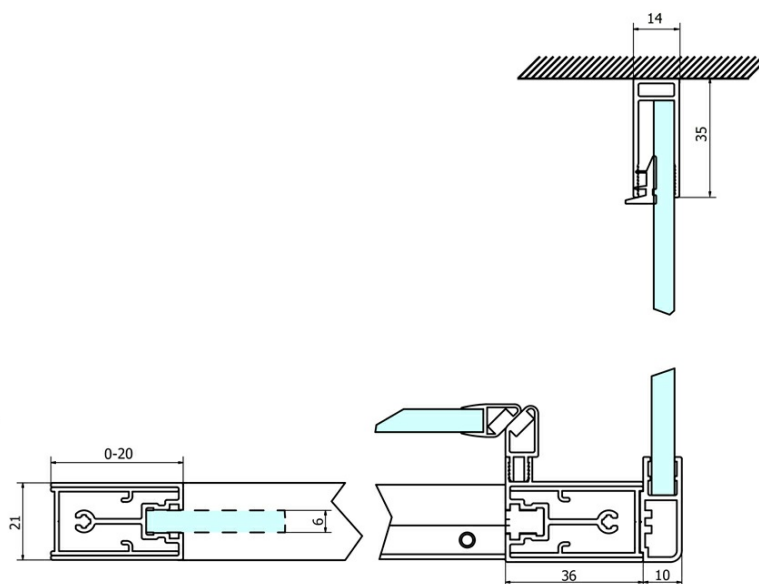

Objednací kód: GS3170

Základné informácie

Značka: Gelco
Séria: SIGMA SIMPLY

Rozmery

Šírka: 700 mm
Výška: 1900 mm

Vlastnosti

Farba profilu: Chróm - Leštený hliník
Tvar: Pevná stena k sprchovacím dverám
Typ výplne: Číre sklo
Úprava skla: Coated glass
Hrúbka skla: 6 mm
Hmotnosť / ks: 25.0 kg
Balenie: 1 ks
Záruka: 3 roky

Náhradné diely

SIGMA SIMPLY inštalačná sada pre bočnú stenu (Objednací kód: NDGS12)

SIGMA SIMPLY/BORG inštalačný set (Objednací kód: NDGS01)

Technický list

MODEL	A	B	C
GS1110	980-1020	430	400
GS1111	1080-1120	480	435
GS1112	1180-1220	530	485
GS1113	1280-1320	580	535
GS1114	1380-1420	630	585
GS4210	980-1020	430	400
GS4211	1080-1120	480	435
GS4212	1180-1220	530	485
GS4213	1280-1320	580	535
GS4214	1380-1420	630	585

MODEL	D
GS3170	680-700
GS3175	730-750
GS3180	780-800
GS3190	880-900
GS3110	980-1000
GS4370	680-700
GS4375	730-750
GS4380	780-800
GS4390	880-900
GS4310	980-1000

MODEL	A	B	C
GS1279	780-820	670	580
GS1296	880-920	770	680
GS3888	780-820	670	580
GS3899	880-920	770	680

MODEL	D
GS3170	680-700
GS3175	730-750
GS3180	780-800
GS3190	880-900
GS3110	980-1000
GS4370	680-700
GS4375	730-750
GS4380	780-800
GS4390	880-900
GS4310	980-1000