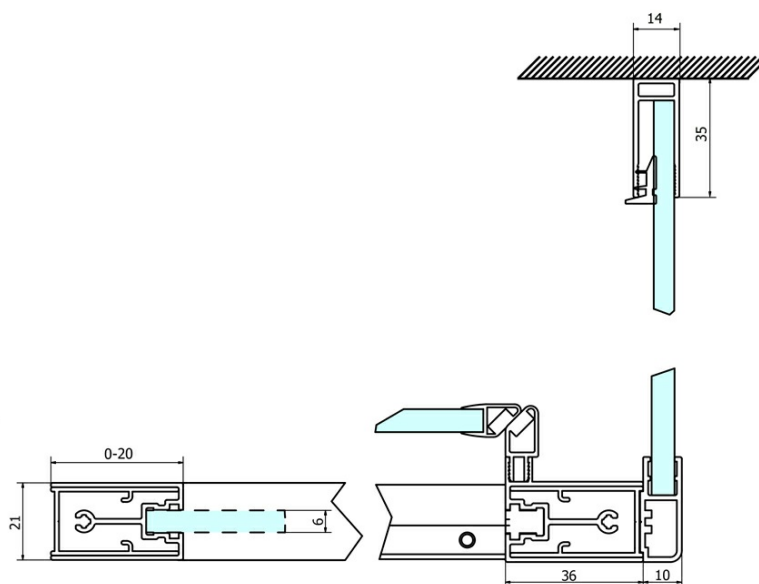

Objednací kód: GS3110

Základné informácie

Značka: Gelco
Séria: SIGMA SIMPLY

Rozmery

Šírka: 1000 mm
Výška: 1900 mm

Vlastnosti

Farba profilu: Chróm - Leštený hliník
Tvar: Pevná stena k sprchovacím dverám
Typ výplne: Číre sklo
Úprava skla: Coated glass
Hrúbka skla: 6 mm
Hmotnosť / ks: 35.0 kg
Balenie: 1 ks
Záruka: 3 roky

Náhradné diely

SIGMA SIMPLY/BORG inštalačný set (Objednací kód: NDGS01)

SIGMA SIMPLY inštalačná sada pre bočnú stenu (Objednací kód: NDGS12)

Technický list

MODEL	A	B	C
GS1110	980-1020	430	400
GS1111	1080-1120	480	435
GS1112	1180-1220	530	485
GS1113	1280-1320	580	535
GS1114	1380-1420	630	585
GS4210	980-1020	430	400
GS4211	1080-1120	480	435
GS4212	1180-1220	530	485
GS4213	1280-1320	580	535
GS4214	1380-1420	630	585

MODEL	D
GS3170	680-700
GS3175	730-750
GS3180	780-800
GS3190	880-900
GS3110	980-1000
GS4370	680-700
GS4375	730-750
GS4380	780-800
GS4390	880-900
GS4310	980-1000

MODEL	A	B	C
GS1279	780-820	670	580
GS1296	880-920	770	680
GS3888	780-820	670	580
GS3899	880-920	770	680

MODEL	D
GS3170	680-700
GS3175	730-750
GS3180	780-800
GS3190	880-900
GS3110	980-1000
GS4370	680-700
GS4375	730-750
GS4380	780-800
GS4390	880-900
GS4310	980-1000