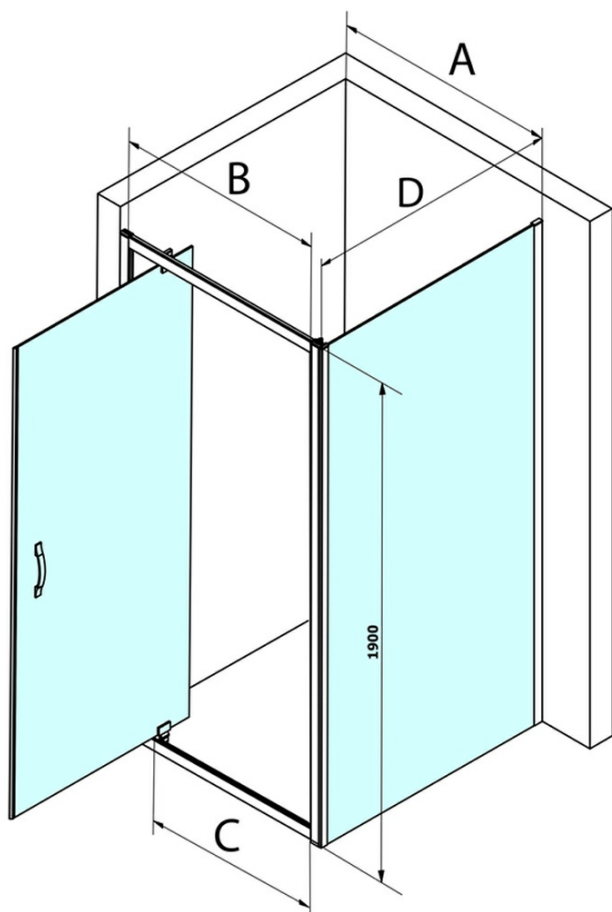

Objednací kód: GS3110

Základné informácie

Značka: Gelco
Séria: SIGMA SIMPLY

Rozmery

Šírka: 1000 mm
Výška: 1900 mm

Vlastnosti

Farba profilu: Chróm - Leštený hliník
Tvar: Pevná stena k sprchovacím dverám
Typ výplne: Číre sklo
Úprava skla: Coated glass
Hrúbka skla: 6 mm
Hmotnosť / ks: 35.0 kg
Balenie: 1 ks
Záruka: 3 roky

Náhradné diely

SIGMA SIMPLY/BORG inštalačný set (Objednací kód: NDGS01)

SIGMA SIMPLY inštalačná sada pre bočnú stenu (Objednací kód: NDGS12)

Technický list

MODEL	A	B	C
GS1110	980-1020	430	400
GS1111	1080-1120	480	435
GS1112	1180-1220	530	485
GS1113	1280-1320	580	535
GS1114	1380-1420	630	585
GS4210	980-1020	430	400
GS4211	1080-1120	480	435
GS4212	1180-1220	530	485
GS4213	1280-1320	580	535
GS4214	1380-1420	630	585

MODEL	D
GS3170	680-700
GS3175	730-750
GS3180	780-800
GS3190	880-900
GS3110	980-1000
GS4370	680-700
GS4375	730-750
GS4380	780-800
GS4390	880-900
GS4310	980-1000

MODEL	A	B	C
GS1279	780-820	670	580
GS1296	880-920	770	680
GS3888	780-820	670	580
GS3899	880-920	770	680