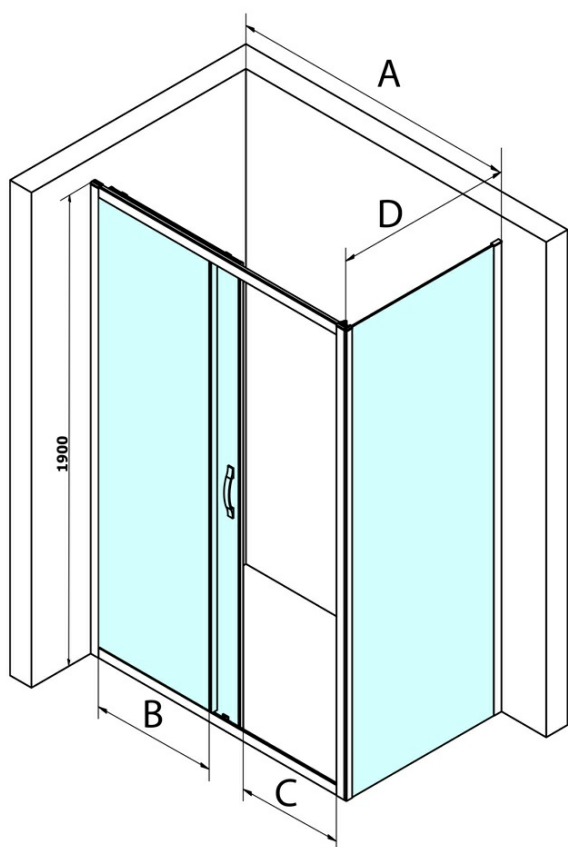

Objednací kód: GS3110

Základné informácie

Značka: Gelco
Séria: SIGMA SIMPLY

Rozmery

Šírka: 1000 mm
Výška: 1900 mm

Vlastnosti

Farba profilu: Chróm - Leštený hliník
Tvar: Pevná stena k sprchovacím dverám
Typ výplne: Číre sklo
Úprava skla: Coated glass
Hrúbka skla: 6 mm
Hmotnosť / ks: 35.0 kg
Balenie: 1 ks
Záruka: 3 roky

Náhradné diely

SIGMA SIMPLY/BORG inštalačný set (Objednací kód: NDGS01)

SIGMA SIMPLY inštalačná sada pre bočnú stenu (Objednací kód: NDGS12)

Technický list

MODEL	A	B	C
GS1110	980-1020	430	400
GS1111	1080-1120	480	435
GS1112	1180-1220	530	485
GS1113	1280-1320	580	535
GS1114	1380-1420	630	585
GS4210	980-1020	430	400
GS4211	1080-1120	480	435
GS4212	1180-1220	530	485
GS4213	1280-1320	580	535
GS4214	1380-1420	630	585