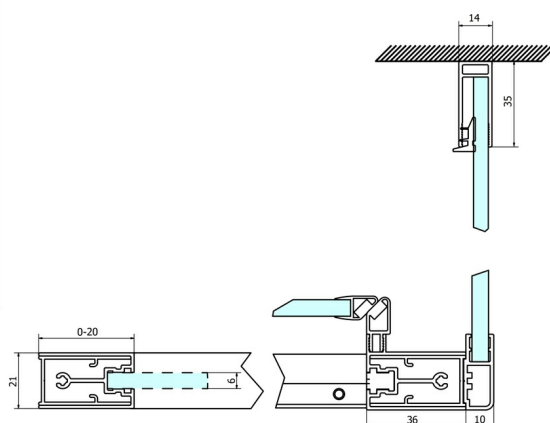

SIGMA SIMPLY bočná stena, 1000mm, číre sklo

Objednací kód: GS3110

Rozměry

Šířka: 1000 mm

Výška: 1900 mm

Vlastnosti

Záruka: 3 roky

Technický list

MODEL	A	B	C
GS1110	980-1020	430	400
GS1111	1080-1120	480	435
GS1112	1180-1220	530	485
GS1113	1280-1320	580	535
GS1114	1380-1420	630	585
GS4210	980-1020	430	400
GS4211	1080-1120	480	435
GS4212	1180-1220	530	485
GS4213	1280-1320	580	535
GS4214	1380-1420	630	585

MODEL	D
GS3170	680-700
GS3175	730-750
GS3180	780-800
GS3190	880-900
GS3110	980-1000
GS4370	680-700
GS4375	730-750
GS4380	780-800
GS4390	880-900
GS4310	980-1000

MODEL	A	B	C
GS1279	780-820	670	580
GS1296	880-920	770	680
GS3888	780-820	670	580
GS3899	880-920	770	680

MODEL	D
GS3170	680-700
GS3175	730-750
GS3180	780-800
GS3190	880-900
GS3110	980-1000
GS4370	680-700
GS4375	730-750
GS4380	780-800
GS4390	880-900
GS4310	980-1000