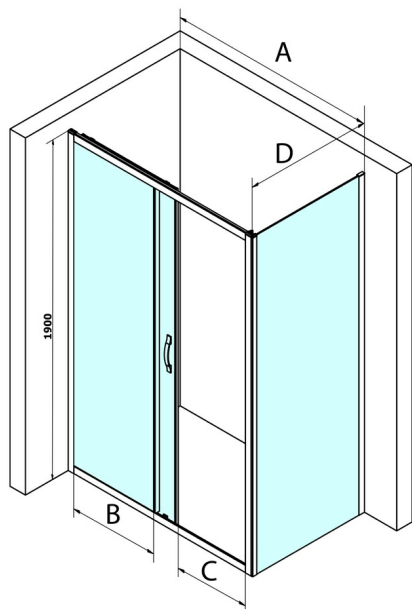

SIGMA SIMPLY bočná stena, 1000mm, číre sklo

Objednací kód: GS3110

Rozměry

Šířka: 1000 mm

Výška: 1900 mm

Vlastnosti

Záruka: 3 roky

Technický list

MODEL	A	B	C
GS1110	980-1020	430	400
GS1111	1080-1120	480	435
GS1112	1180-1220	530	485
GS1113	1280-1320	580	535
GS1114	1380-1420	630	585
GS4210	980-1020	430	400
GS4211	1080-1120	480	435
GS4212	1180-1220	530	485
GS4213	1280-1320	580	535
GS4214	1380-1420	630	585