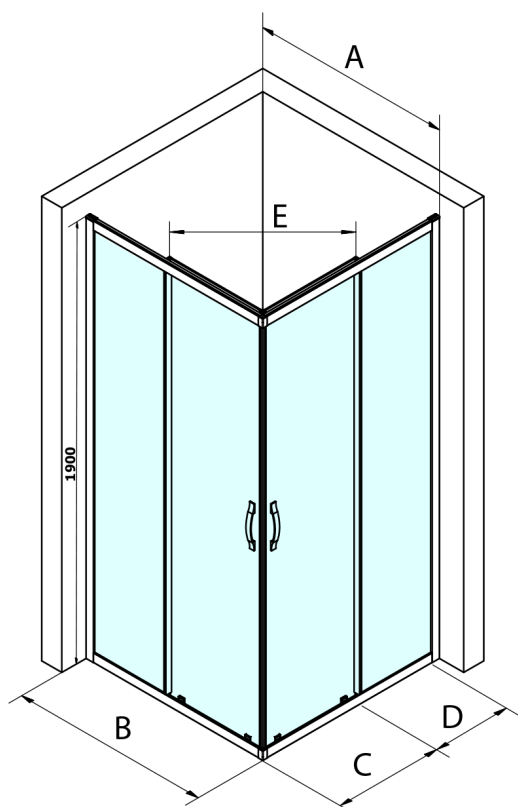

SIGMA SIMPLY sprchové dvere posuvné pre rohový vstup 1000 mm, sklo BRICK

Objednací kód: GS2410

Rozmery

Šírka: 1000 mm

Výška: 1900 mm

Vlastnosti

Záruka: 3 roky

Technický list

MODEL	A	B	C	D	E
GS2180	780-800	800	410	315	432
GS2190	880-900	900	460	365	503
GS2110	980-1000	1000	510	415	570
GS2111	1080-1100	1100	560	515	570
GS2112	1180-1200	1200	610	615	570
GS2480	780-800	800	410	315	432
GS2490	880-900	900	460	365	503
GS2410	980-1000	1000	510	415	570

Size	E
1200x1100	570
1200x1000	570
1200x900	538
1200x800	503
1100x1000	570
1100x800	503
1100x900	538
1000x900	538
1000x800	503
900x800	468