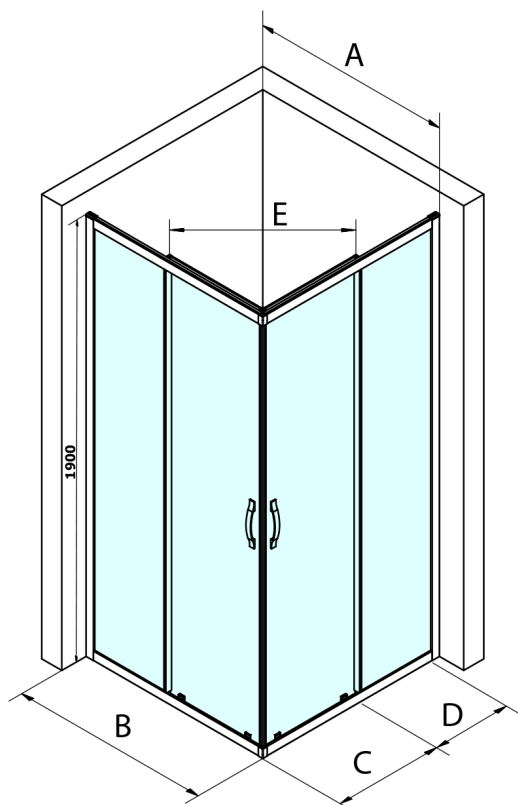

SIGMA SIMPLY sprchové dvere posuvné pre rohový vstup 900 mm, číre sklo

Objednací kód: GS2190

Rozmery

Šírka: 900 mm
Výška: 1900 mm

Vlastnosti

Záruka: 3 roky

Technický list

MODEL	A	B	C	D	E
GS2180	780-800	800	410	315	432
GS2190	880-900	900	460	365	503
GS2110	980-1000	1000	510	415	570
GS2111	1080-1100	1100	560	515	570
GS2112	1180-1200	1200	610	615	570
GS2480	780-800	800	410	315	432
GS2490	880-900	900	460	365	503
GS2410	980-1000	1000	510	415	570

Size	E
1200x1100	570
1200x1000	570
1200x900	538
1200x800	503
1100x1000	570
1100x800	503
1100x900	538
1000x900	538
1000x800	503
900x800	468