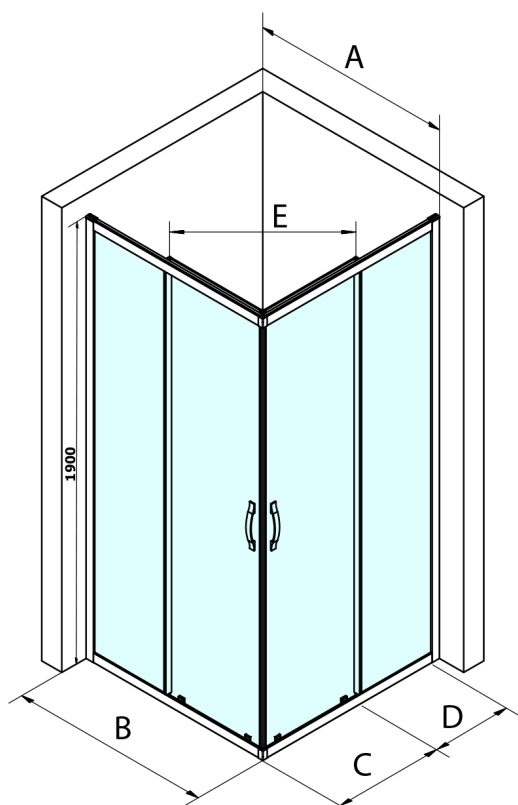

SIGMA SIMPLY sprchové dvere posuvné pre rohový vstup 1000 mm, číre sklo

Objednací kód: GS2110

Rozmery

Šírka: 1000 mm

Výška: 1900 mm

Vlastnosti

Záruka: 3 roky

Technický list

MODEL	A	B	C	D	E
GS2180	780-800	800	410	315	432
GS2190	880-900	900	460	365	503
GS2110	980-1000	1000	510	415	570
GS2111	1080-1100	1100	560	515	570
GS2112	1180-1200	1200	610	615	570
GS2480	780-800	800	410	315	432
GS2490	880-900	900	460	365	503
GS2410	980-1000	1000	510	415	570

Size	E
1200x1100	570
1200x1000	570
1200x900	538
1200x800	503
1100x1000	570
1100x800	503
1100x900	538
1000x900	538
1000x800	503
900x800	468