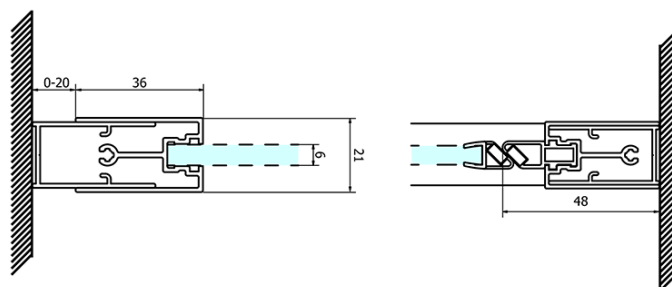

Objednací kód: GS1296

Základné informácie

Značka: Gelco
Séria: SIGMA SIMPLY

Rozmery

Šírka: 900 mm
Výška: 1900 mm

Vlastnosti

Farba profilu: Chróm - Leštený hliník
Tvar: Dvere do niky
Typ otvárania: Otváracie jednokrídlové
Smer otvárania: Univerzálne
Šírka vstupu: 680 mm
Typ výplne: Číre sklo
Úprava skla: Coated glass
Hrúbka skla: 6 mm
Inštalačná šírka od: 870 mm
Inštalačná šírka do: 910 mm
Vlastnosti: Rámové prevedenie
Hmotnosť / ks: 29.5 kg
Balenie: 1 ks
Záruka: 3 roky

Náhradné diely

SIGMA SIMPLY/BORG inštalačný set (Objednací kód: NDGS01)
SIGMA SIMPLY magentické tesnenie pre posuvné dvere, set (Objednací kód: NDGS07)
SIGMA SIMPLY Spodné tesnenie 6 mm (Objednací kód: NDGS14)
SIGMA SIMPLY madlo (Objednací kód: NDGS06)
SIGMA SIMPLY bublinkové tesnenie (Objednací kód: NDGS16)
SIGMA SIMPLY set magnetických tesnení (Objednací kód: NDGS13)

Technický list

MODEL	A	B	C
GS1279	770-810	670	580
GS1296	870-910	770	680
GS3888	770-810	670	580
GS3899	870-910	770	680

MODEL	A	B	C
GS1279	780-820	670	580
GS1296	880-920	770	680
GS3888	780-820	670	580
GS3899	880-920	770	680