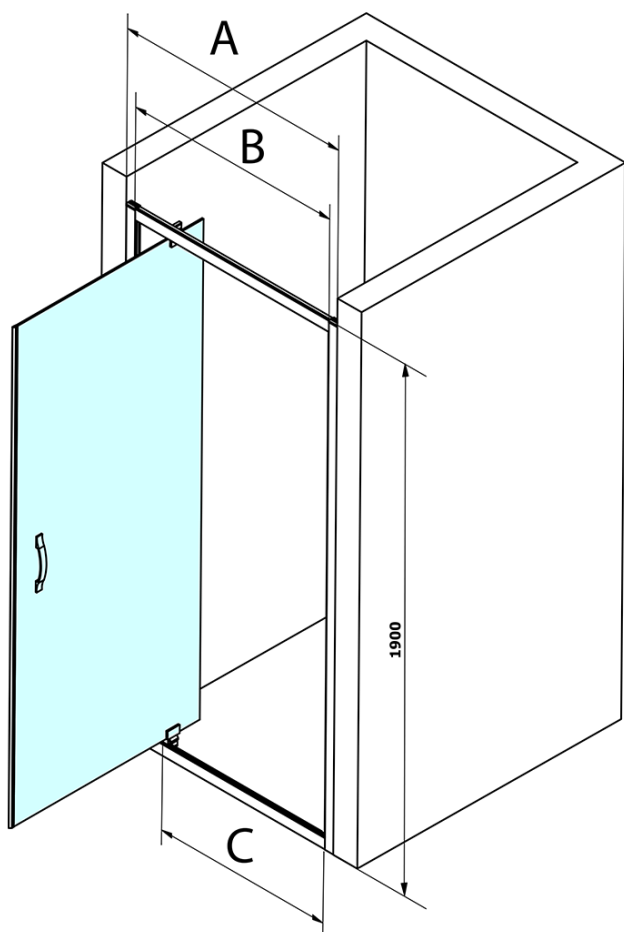

Objednací kód: GS1296

Základné informácie

Značka: Gelco
Séria: SIGMA SIMPLY

Rozmery

Šírka: 900 mm
Výška: 1900 mm

Vlastnosti

Farba profilu: Chróm - Leštený hliník
Tvar: Dvere do niky
Typ otvárania: Otváracie jednokrídlové
Smer otvárania: Univerzálne
Šírka vstupu: 680 mm
Typ výplne: Číre sklo
Úprava skla: Coated glass
Hrúbka skla: 6 mm
Inštalačná šírka od: 870 mm
Inštalačná šírka do: 910 mm
Vlastnosti: Rámové prevedenie
Hmotnosť / ks: 29.5 kg
Balenie: 1 ks
Záruka: 3 roky

Náhradné diely

SIGMA SIMPLY/BORG inštalačný set (Objednací kód: NDGS01)
SIGMA SIMPLY magentické tesnenie pre posuvné dvere, set (Objednací kód: NDGS07)
SIGMA SIMPLY Spodné tesnenie 6 mm (Objednací kód: NDGS14)
SIGMA SIMPLY madlo (Objednací kód: NDGS06)
SIGMA SIMPLY bublinkové tesnenie (Objednací kód: NDGS16)
SIGMA SIMPLY set magnetických tesnení (Objednací kód: NDGS13)

Technický list

MODEL	A	B	C
GS1279	770-810	670	580
GS1296	870-910	770	680
GS3888	770-810	670	580
GS3899	870-910	770	680

MODEL	A	B	C
GS1279	780-820	670	580
GS1296	880-920	770	680
GS3888	780-820	670	580
GS3899	880-920	770	680