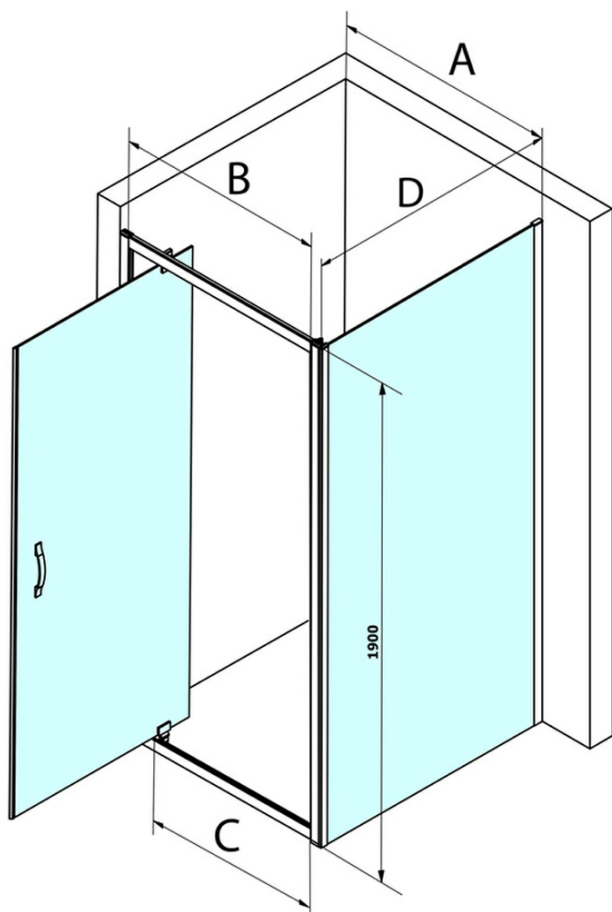

Objednací kód: GS1296

Základné informácie

Značka: Gelco
Séria: SIGMA SIMPLY

Rozmery

Šírka: 900 mm
Výška: 1900 mm

Vlastnosti

Farba profilu: Chróm - Leštený hliník
Tvar: Dvere do niky
Typ otvárania: Otváracie jednokrídlové
Smer otvárania: Univerzálne
Šírka vstupu: 680 mm
Typ výplne: Číre sklo
Úprava skla: Coated glass
Hrúbka skla: 6 mm
Inštalačná šírka od: 870 mm
Inštalačná šírka do: 910 mm
Vlastnosti: Rámové prevedenie
Hmotnosť / ks: 29.5 kg
Balenie: 1 ks
Záruka: 3 roky

Náhradné diely

SIGMA SIMPLY/BORG inštalačný set (Objednací kód: NDGS01)
SIGMA SIMPLY magentické tesnenie pre posuvné dvere, set (Objednací kód: NDGS07)
SIGMA SIMPLY Spodné tesnenie 6 mm (Objednací kód: NDGS14)
SIGMA SIMPLY madlo (Objednací kód: NDGS06)
SIGMA SIMPLY bublinkové tesnenie (Objednací kód: NDGS16)
SIGMA SIMPLY set magnetických tesnení (Objednací kód: NDGS13)

Technický list

MODEL	A	B	C
GS1279	770-810	670	580
GS1296	870-910	770	680
GS3888	770-810	670	580
GS3899	870-910	770	680

MODEL	A	B	C
GS1279	780-820	670	580
GS1296	880-920	770	680
GS3888	780-820	670	580
GS3899	880-920	770	680