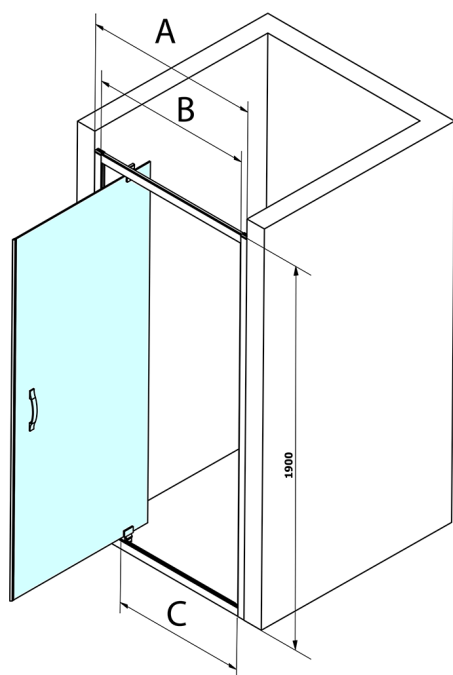

SIGMA SIMPLY sprchové dveře otočné 900 mm, číre sklo

Objednací kód: GS1296

Rozměry

Šířka: 900 mm
Výška: 1900 mm

Vlastnosti

Záruka: 3 roky

Technický list

MODEL	A	B	C
GS1279	770-810	670	580
GS1296	870-910	770	680
GS3888	770-810	670	580
GS3899	870-910	770	680

MODEL	A	B	C
GS1279	780-820	670	580
GS1296	880-920	770	680
GS3888	780-820	670	580
GS3899	880-920	770	680

MODEL	D
GS3170	680-700
GS3175	730-750
GS3180	780-800
GS3190	880-900
GS3110	980-1000
GS4370	680-700
GS4375	730-750
GS4380	780-800
GS4390	880-900
GS4310	980-1000