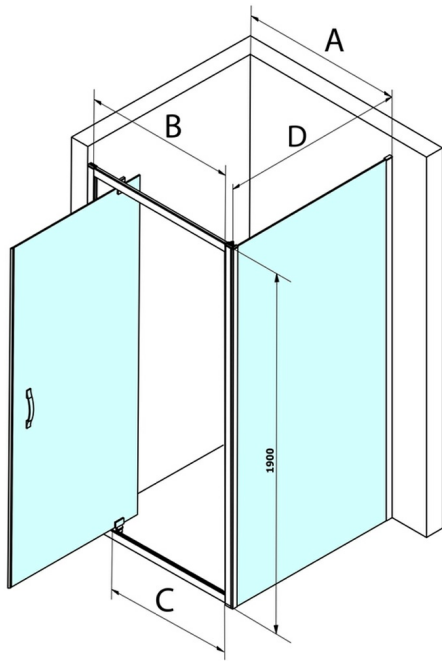

SIGMA SIMPLY sprchové dveře otočné 900 mm, číre sklo

Objednací kód: GS1296

Rozměry

Šířka: 900 mm
Výška: 1900 mm

Vlastnosti

Záruka: 3 roky

Technický list

MODEL	A	B	C
GS1279	770-810	670	580
GS1296	870-910	770	680
GS3888	770-810	670	580
GS3899	870-910	770	680

MODEL	A	B	C
GS1279	780-820	670	580
GS1296	880-920	770	680
GS3888	780-820	670	580
GS3899	880-920	770	680

MODEL	D
GS3170	680-700
GS3175	730-750
GS3180	780-800
GS3190	880-900
GS3110	980-1000
GS4370	680-700
GS4375	730-750
GS4380	780-800
GS4390	880-900
GS4310	980-1000