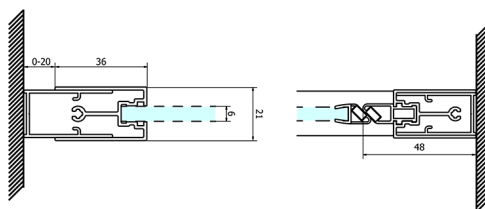

SIGMA SIMPLY sprchové dveře otočné 900 mm, číre sklo

Objednací kód: GS1296

Rozměry

Šířka: 900 mm
Výška: 1900 mm

Vlastnosti

Záruka: 3 roky

Technický list

MODEL	A	B	C
GS1279	770-810	670	580
GS1296	870-910	770	680
GS3888	770-810	670	580
GS3899	870-910	770	680

MODEL	A	B	C
GS1279	780-820	670	580
GS1296	880-920	770	680
GS3888	780-820	670	580
GS3899	880-920	770	680

MODEL	D
GS3170	680-700
GS3175	730-750
GS3180	780-800
GS3190	880-900
GS3110	980-1000
GS4370	680-700
GS4375	730-750
GS4380	780-800
GS4390	880-900
GS4310	980-1000