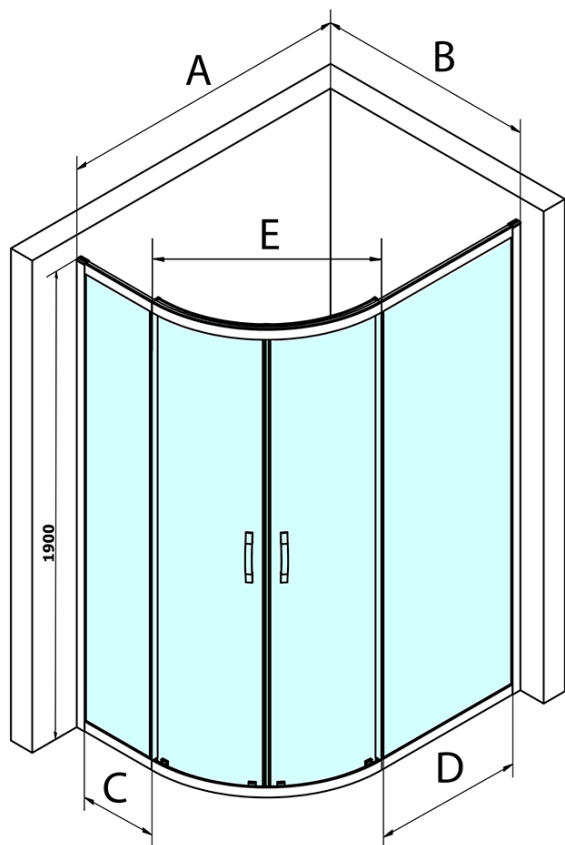

SIGMA SIMPLY štvrtkruhová sprchová zástena 1200x900mm, R550, L/R, číre sklo

Technický list