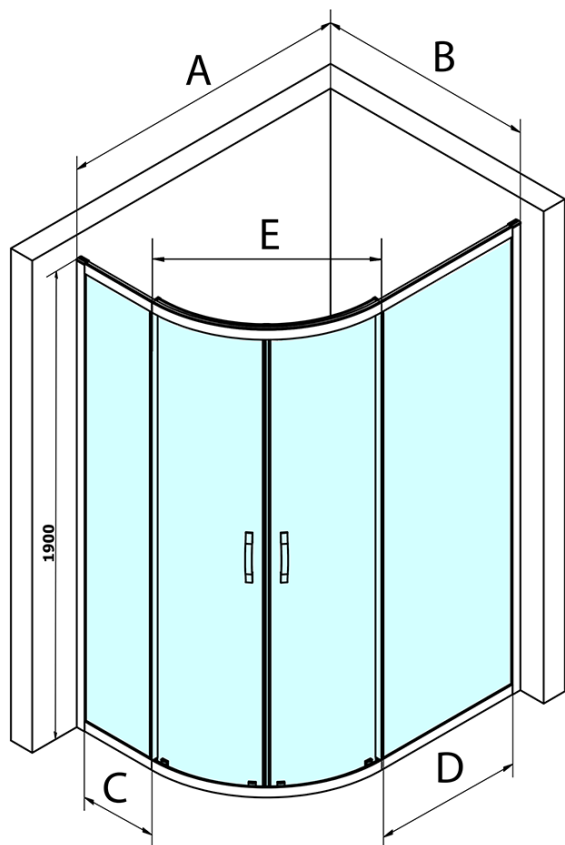

# SIGMA SIMPLY štvrtkruhová sprchová zástena 1200x900mm, R550, L/R, číre sklo

Objednací kód: GS1290

## Rozmery

Šírka: 1200 mm  
Výška: 1900 mm  
Hĺbka: 900 mm

## Vlastnosti

Farba profilu: Chróm - Leštený hliník  
Tvar: Štvrtkruh s predĺženou stenou  
Typ otvárania: Posuvné  
Šírka vstupu: 576 mm  
Typ výplne: Číre sklo  
Úprava skla: Coated glass  
Hrúbka skla: 6 mm  
Rádus: R550  
Vlastnosti: Rámové prevedenie  
Hmotnosť / ks: 62.0 kg  
Balenie: 1 ks  
Záruka: 3 roky

**SIGMA SIMPLY štvrtkruhová sprchová zástena**  
1200x900mm, R550, L/R, číre sklo

**Technický list**

MODEL	A	B	C	D	E
GS1080	980-1000	780-800	210	410	509
GS1290	1180-1200	880-900	310	610	576