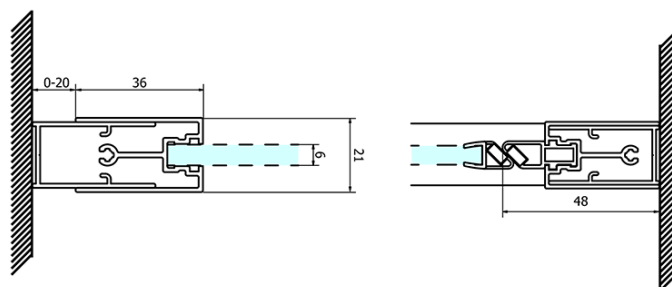

Objednací kód: GS1279

Základné informácie

Značka: Gelco
Séria: SIGMA SIMPLY

Rozmery

Šírka: 800 mm
Výška: 1900 mm

Vlastnosti

Farba profilu: Chróm - Leštený hliník
Tvar: Dvere do niky
Typ otvárania: Otváracie jednokrídlové
Smer otvárania: Univerzálne
Šírka vstupu: 580 mm
Typ výplne: Číre sklo
Úprava skla: Coated glass
Hrúbka skla: 6 mm
Inštalačná šírka od: 770 mm
Inštalačná šírka do: 810 mm
Vlastnosti: Rámové prevedenie
Hmotnosť / ks: 28.0 kg
Balenie: 1 ks
Záruka: 3 roky

Náhradné diely

SIGMA SIMPLY magnetické tesnenie pre posuvné dvere, set (Objednací kód: NDGS07)

SIGMA SIMPLY/BORG inštalačný set (Objednací kód: NDGS01)

SIGMA SIMPLY Spodné tesnenie 6 mm (Objednací kód: NDGS14)

SIGMA SIMPLY madlo (Objednací kód: NDGS06)

SIGMA SIMPLY bublinkové tesnenie (Objednací kód: NDGS16)

SIGMA SIMPLY set magnetických tesnení (Objednací kód: NDGS13)

Technický list

MODEL	A	B	C
GS1279	770-810	670	580
GS1296	870-910	770	680
GS3888	770-810	670	580
GS3899	870-910	770	680

MODEL	A	B	C
GS1279	780-820	670	580
GS1296	880-920	770	680
GS3888	780-820	670	580
GS3899	880-920	770	680

MODEL	D
GS3170	680-700
GS3175	730-750
GS3180	780-800
GS3190	880-900
GS3110	980-1000
GS4370	680-700
GS4375	730-750
GS4380	780-800
GS4390	880-900
GS4310	980-1000