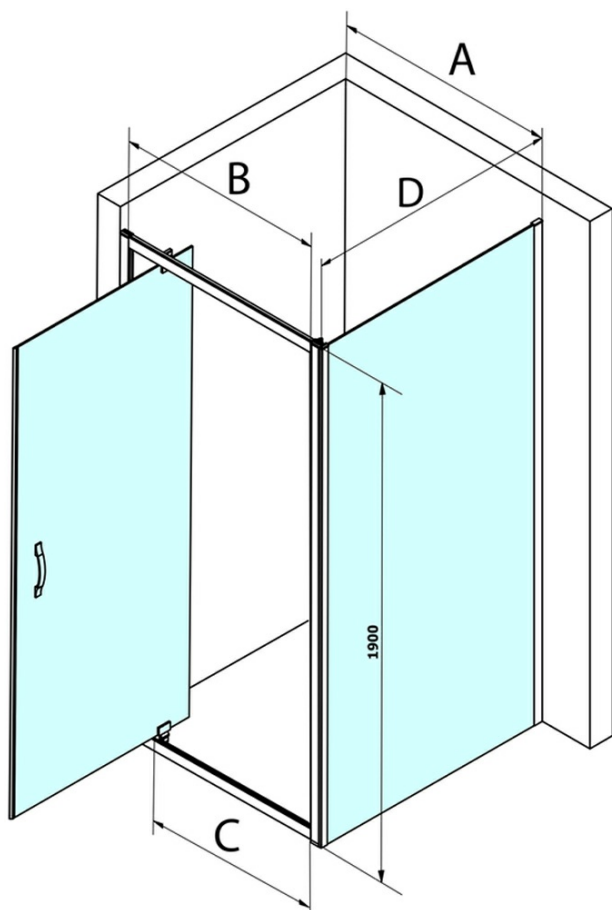

Objednací kód: GS1279

Základné informácie

Značka: Gelco
Séria: SIGMA SIMPLY

Rozmery

Šírka: 800 mm
Výška: 1900 mm

Vlastnosti

Farba profilu: Chróm - Leštený hliník
Tvar: Dvere do niky
Typ otvárania: Otváracie jednokrídlové
Smer otvárania: Univerzálne
Šírka vstupu: 580 mm
Typ výplne: Číre sklo
Úprava skla: Coated glass
Hrúbka skla: 6 mm
Inštalačná šírka od: 770 mm
Inštalačná šírka do: 810 mm
Vlastnosti: Rámové prevedenie
Hmotnosť / ks: 28.0 kg
Balenie: 1 ks
Záruka: 3 roky

SIGMA SIMPLY madlo (Objednací kód: NDGS06)

SIGMA SIMPLY bublinkové tesnenie (Objednací kód: NDGS16)

SIGMA SIMPLY set magnetických tesnení (Objednací kód: NDGS13)

Technický list

MODEL	A	B	C
GS1279	770-810	670	580
GS1296	870-910	770	680
GS3888	770-810	670	580
GS3899	870-910	770	680

MODEL	A	B	C
GS1279	780-820	670	580
GS1296	880-920	770	680
GS3888	780-820	670	580
GS3899	880-920	770	680

MODEL	D
GS3170	680-700
GS3175	730-750
GS3180	780-800
GS3190	880-900
GS3110	980-1000
GS4370	680-700
GS4375	730-750
GS4380	780-800
GS4390	880-900
GS4310	980-1000