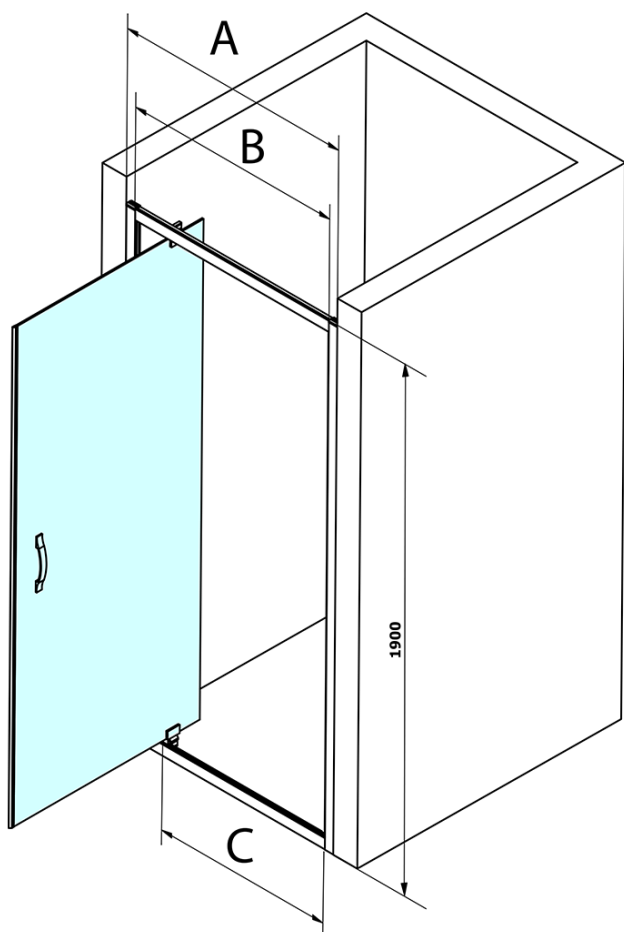

Objednací kód: GS1279

Základné informácie

Značka: Gelco
Séria: SIGMA SIMPLY

Rozmery

Šírka: 800 mm
Výška: 1900 mm

Vlastnosti

Farba profilu: Chróm - Leštený hliník
Tvar: Dvere do niky
Typ otvárania: Otváracie jednokrídlové
Smer otvárania: Univerzálne
Šírka vstupu: 580 mm
Typ výplne: Číre sklo
Úprava skla: Coated glass
Hrúbka skla: 6 mm
Inštalačná šírka od: 770 mm
Inštalačná šírka do: 810 mm
Vlastnosti: Rámové prevedenie
Hmotnosť / ks: 28.0 kg
Balenie: 1 ks
Záruka: 3 roky

Náhradné diely

SIGMA SIMPLY magnetické tesnenie pre posuvné dvere, set (Objednací kód: NDGS07)

SIGMA SIMPLY/BORG inštalačný set (Objednací kód: NDGS01)

SIGMA SIMPLY Spodné tesnenie 6 mm (Objednací kód: NDGS14)

SIGMA SIMPLY madlo (Objednací kód: NDGS06)

SIGMA SIMPLY bublinkové tesnenie (Objednací kód: NDGS16)

SIGMA SIMPLY set magnetických tesnení (Objednací kód: NDGS13)

Technický list

MODEL	A	B	C
GS1279	770-810	670	580
GS1296	870-910	770	680
GS3888	770-810	670	580
GS3899	870-910	770	680