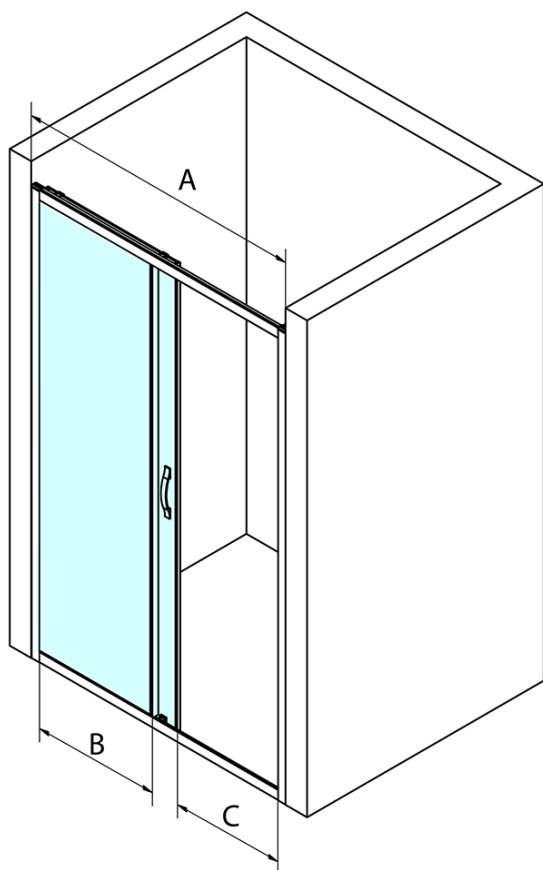

Objednací kód: GS1114

Základné informácie

Značka: Gelco
Séria: SIGMA SIMPLY

Rozmery

Šírka: 1400 mm
Výška: 1900 mm

Vlastnosti

Farba profilu: Chróm - Leštený hliník
Tvar: Dvere do niky
Typ otvárania: Posuvné
Smer otvárania: Univerzálne
Šírka vstupu: 585 mm
Typ výplne: Číre sklo
Úprava skla: Coated glass
Hrúbka skla: 6 mm
Inštalačná šírka od: 1370 mm
Inštalačná šírka do: 1410 mm
Vlastnosti: Rámové prevedenie
Hmotnosť / ks: 48.0 kg
Balenie: 1 ks
Záruka: 3 roky

Náhradné diely

SIGMA SIMPLY madlo (Objednací kód: NDGS06)

SIGMA SIMPLY/BORG inštalačný set (Objednací kód: NDGS01)

SIGMA SIMPLY magentické tesnenie pre posuvné dvere, set (Objednací kód: NDGS07)

SIGMA SIMPLY pár zvislých tesnení na pevné a pohyblivé sklo (Objednací kód: NDGS02)

SIGMA SIMPLY/BORG Horný pojazd (Objednací kód: NDGS05)

SIGMA SIMPLY/BORG spodný výklopný pojazd (Objednací kód: NDGS04)

Technický list

MODEL	A	B	C
GS1110	970-1010	430	400
GS1111	1070-1110	480	435
GS1112	1170-1210	530	485
GS1113	1270-1310	580	535
GS1114	1370-1410	630	585
GS4210	970-1010	430	400
GS4211	1070-1110	480	435
GS4212	1170-1210	530	485
GS4213	1270-1310	580	535
GS4214	1370-1410	630	585