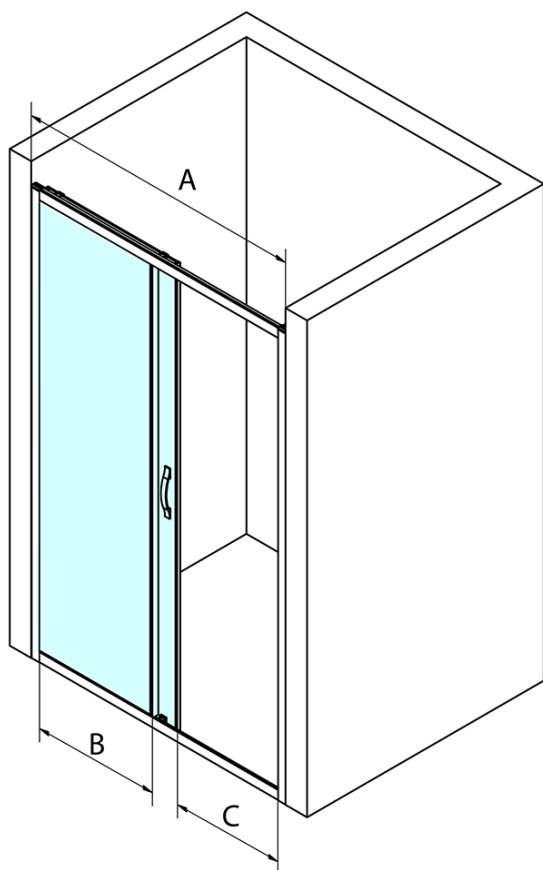

Objednací kód: GS1113

Základné informácie

Značka: Gelco
Séria: SIGMA SIMPLY

Rozmery

Šírka: 1300 mm
Výška: 1900 mm

Vlastnosti

Farba profilu: Chróm - Leštený hliník
Tvar: Dvere do niky
Typ otvárania: Posuvné
Smer otvárania: Univerzálne
Šírka vstupu: 535 mm
Typ výplne: Číre sklo
Úprava skla: Coated glass
Hrúbka skla: 6 mm
Inštalačná šírka od: 1270 mm
Inštalačná šírka do: 1310 mm
Vlastnosti: Rámové prevedenie
Hmotnosť / ks: 46.0 kg
Balenie: 1 ks
Záruka: 3 roky

Náhradné diely

SIGMA SIMPLY madlo (Objednací kód: NDGS06)

SIGMA SIMPLY magentické tesnenie pre posuvné dvere, set (Objednací kód: NDGS07)

SIGMA SIMPLY/BORG inštalačný set (Objednací kód: NDGS01)

SIGMA SIMPLY pár zvislých tesnení na pevné a pohyblivé sklo (Objednací kód: NDGS02)

SIGMA SIMPLY/BORG Horný pojazd (Objednací kód: NDGS05)

SIGMA SIMPLY/BORG spodný výklopný pojazd (Objednací kód: NDGS04)

Technický list

MODEL	A	B	C
GS1110	970-1010	430	400
GS1111	1070-1110	480	435
GS1112	1170-1210	530	485
GS1113	1270-1310	580	535
GS1114	1370-1410	630	585
GS4210	970-1010	430	400
GS4211	1070-1110	480	435
GS4212	1170-1210	530	485
GS4213	1270-1310	580	535
GS4214	1370-1410	630	585