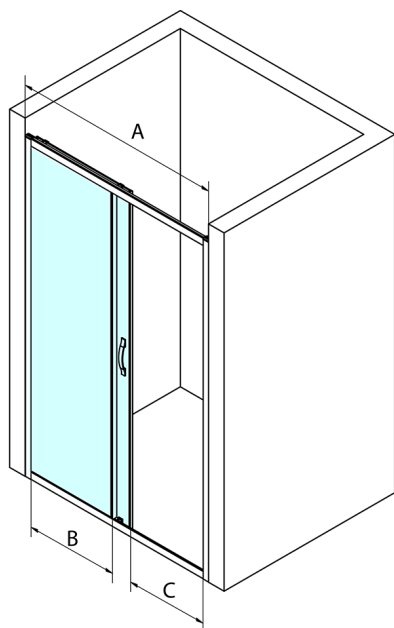

Objednací kód: GS1113

Rozměry

Šířka: 1300 mm

Výška: 1900 mm

Vlastnosti

Záruka: 3 roky

Technický list

MODEL	A	B	C
GS1110	970-1010	430	400
GS1111	1070-1110	480	435
GS1112	1170-1210	530	485
GS1113	1270-1310	580	535
GS1114	1370-1410	630	585
GS4210	970-1010	430	400
GS4211	1070-1110	480	435
GS4212	1170-1210	530	485
GS4213	1270-1310	580	535
GS4214	1370-1410	630	585

MODEL	A	B	C
GS1110	980-1020	430	400
GS1111	1080-1120	480	435
GS1112	1180-1220	530	485
GS1113	1280-1320	580	535
GS1114	1380-1420	630	585
GS4210	980-1020	430	400
GS4211	1080-1120	480	435
GS4212	1180-1220	530	485
GS4213	1280-1320	580	535
GS4214	1380-1420	630	585