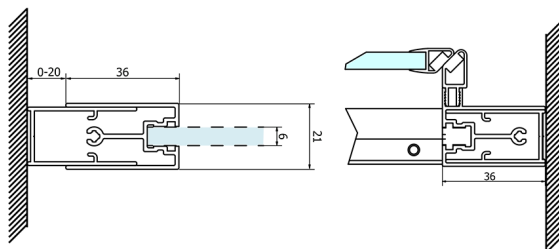

Objednací kód: GS1113

Rozměry

Šířka: 1300 mm

Výška: 1900 mm

Vlastnosti

Záruka: 3 roky

Technický list

MODEL	A	B	C
GS1110	970-1010	430	400
GS1111	1070-1110	480	435
GS1112	1170-1210	530	485
GS1113	1270-1310	580	535
GS1114	1370-1410	630	585
GS4210	970-1010	430	400
GS4211	1070-1110	480	435
GS4212	1170-1210	530	485
GS4213	1270-1310	580	535
GS4214	1370-1410	630	585

MODEL	A	B	C
GS1110	980-1020	430	400
GS1111	1080-1120	480	435
GS1112	1180-1220	530	485
GS1113	1280-1320	580	535
GS1114	1380-1420	630	585
GS4210	980-1020	430	400
GS4211	1080-1120	480	435
GS4212	1180-1220	530	485
GS4213	1280-1320	580	535
GS4214	1380-1420	630	585

MODEL	D
GS3170	680-700
GS3175	730-750
GS3180	780-800
GS3190	880-900
GS3110	980-1000
GS4370	680-700
GS4375	730-750
GS4380	780-800
GS4390	880-900
GS4310	980-1000