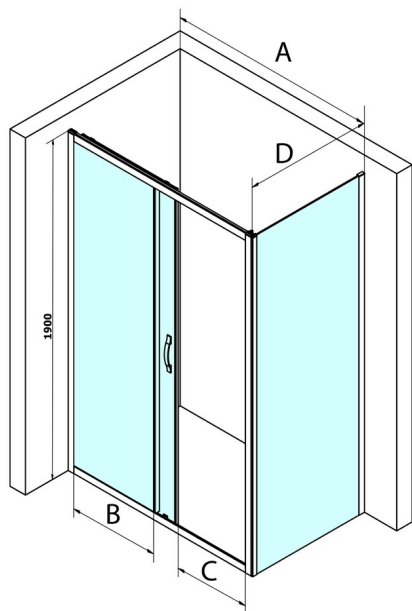

Objednací kód: GS1113

Rozměry

Šířka: 1300 mm

Výška: 1900 mm

Vlastnosti

Záruka: 3 roky

Technický list

MODEL	A	B	C
GS1110	970-1010	430	400
GS1111	1070-1110	480	435
GS1112	1170-1210	530	485
GS1113	1270-1310	580	535
GS1114	1370-1410	630	585
GS4210	970-1010	430	400
GS4211	1070-1110	480	435
GS4212	1170-1210	530	485
GS4213	1270-1310	580	535
GS4214	1370-1410	630	585

MODEL	A	B	C
GS1110	980-1020	430	400
GS1111	1080-1120	480	435
GS1112	1180-1220	530	485
GS1113	1280-1320	580	535
GS1114	1380-1420	630	585
GS4210	980-1020	430	400
GS4211	1080-1120	480	435
GS4212	1180-1220	530	485
GS4213	1280-1320	580	535
GS4214	1380-1420	630	585