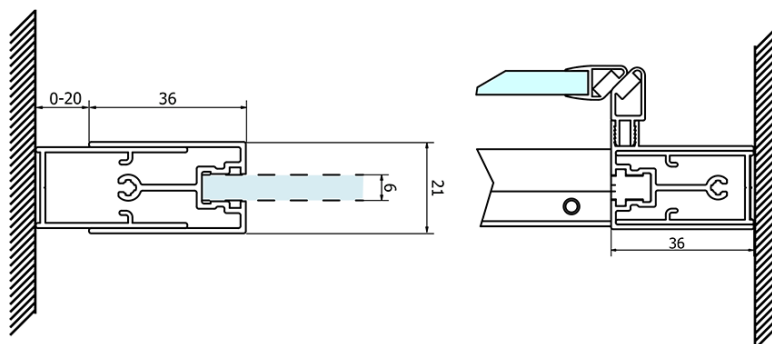

Objednací kód: GS1112

Základné informácie

Značka: Gelco
Séria: SIGMA SIMPLY

Rozmery

Šírka: 1200 mm
Výška: 1900 mm

Vlastnosti

Farba profilu: Chróm - Leštený hliník
Tvar: Dvere do niky
Typ otvárania: Posuvné
Smer otvárania: Univerzálne
Šírka vstupu: 485 mm
Typ výplne: Číre sklo
Úprava skla: Coated glass
Hrúbka skla: 6 mm
Inštalačná šírka od: 1170 mm
Inštalačná šírka do: 1210 mm
Vlastnosti: Rámové prevedenie
Hmotnosť / ks: 41.0 kg
Balenie: 1 ks
Záruka: 3 roky

Náhradné diely

SIGMA SIMPLY madlo (Objednací kód: NDGS06)

SIGMA SIMPLY/BORG inštalačný set (Objednací kód: NDGS01)

SIGMA SIMPLY magentické tesnenie pre posuvné dvere, set (Objednací kód: NDGS07)

SIGMA SIMPLY pár zvislých tesnení na pevné a pohyblivé sklo (Objednací kód: NDGS02)

SIGMA SIMPLY/BORG Horný pojazd (Objednací kód: NDGS05)

SIGMA SIMPLY/BORG spodný výklopný pojazd (Objednací kód: NDGS04)

Technický list

MODEL	A	B	C
GS1110	970-1010	430	400
GS1111	1070-1110	480	435
GS1112	1170-1210	530	485
GS1113	1270-1310	580	535
GS1114	1370-1410	630	585
GS4210	970-1010	430	400
GS4211	1070-1110	480	435
GS4212	1170-1210	530	485
GS4213	1270-1310	580	535
GS4214	1370-1410	630	585

MODEL	A	B	C
GS1110	980-1020	430	400
GS1111	1080-1120	480	435
GS1112	1180-1220	530	485
GS1113	1280-1320	580	535
GS1114	1380-1420	630	585
GS4210	980-1020	430	400
GS4211	1080-1120	480	435
GS4212	1180-1220	530	485
GS4213	1280-1320	580	535
GS4214	1380-1420	630	585