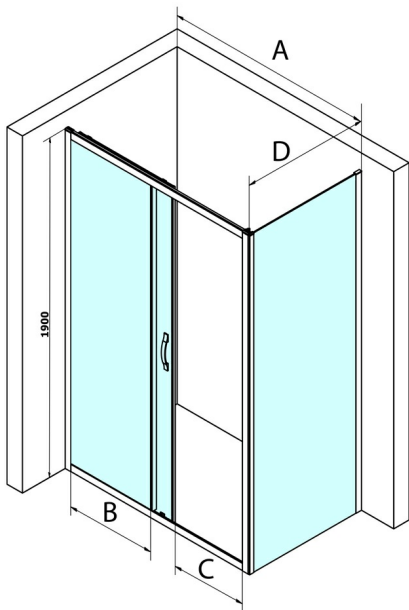

SIGMA SIMPLY sprchové dveře posuvné 1200mm, číre sklo

Objednací kód: GS1112

Rozměry

Šířka: 1200 mm

Výška: 1900 mm

Vlastnosti

Záruka: 3 roky

Technický list

MODEL	A	B	C
GS1110	970-1010	430	400
GS1111	1070-1110	480	435
GS1112	1170-1210	530	485
GS1113	1270-1310	580	535
GS1114	1370-1410	630	585
GS4210	970-1010	430	400
GS4211	1070-1110	480	435
GS4212	1170-1210	530	485
GS4213	1270-1310	580	535
GS4214	1370-1410	630	585

MODEL	A	B	C
GS1110	980-1020	430	400
GS1111	1080-1120	480	435
GS1112	1180-1220	530	485
GS1113	1280-1320	580	535
GS1114	1380-1420	630	585
GS4210	980-1020	430	400
GS4211	1080-1120	480	435
GS4212	1180-1220	530	485
GS4213	1280-1320	580	535
GS4214	1380-1420	630	585