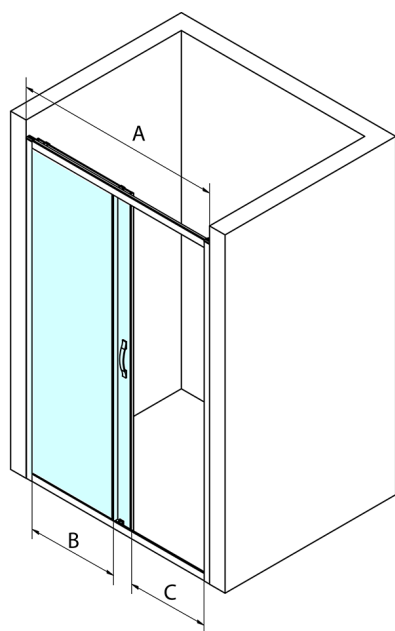

SIGMA SIMPLY sprchové dveře posuvné 1200mm, číre sklo

Objednací kód: GS1112

Rozměry

Šířka: 1200 mm

Výška: 1900 mm

Vlastnosti

Záruka: 3 roky

Technický list

MODEL	A	B	C
GS1110	970-1010	430	400
GS1111	1070-1110	480	435
GS1112	1170-1210	530	485
GS1113	1270-1310	580	535
GS1114	1370-1410	630	585
GS4210	970-1010	430	400
GS4211	1070-1110	480	435
GS4212	1170-1210	530	485
GS4213	1270-1310	580	535
GS4214	1370-1410	630	585