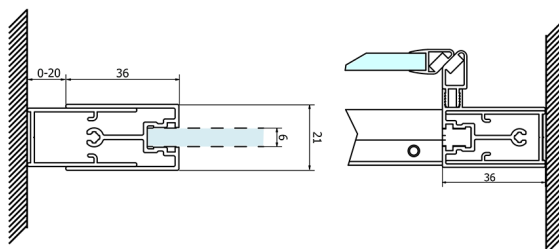

SIGMA SIMPLY sprchové dveře posuvné 1200mm, číre sklo

Objednací kód: GS1112

Rozměry

Šířka: 1200 mm

Výška: 1900 mm

Vlastnosti

Záruka: 3 roky

Technický list

MODEL	A	B	C
GS1110	970-1010	430	400
GS1111	1070-1110	480	435
GS1112	1170-1210	530	485
GS1113	1270-1310	580	535
GS1114	1370-1410	630	585
GS4210	970-1010	430	400
GS4211	1070-1110	480	435
GS4212	1170-1210	530	485
GS4213	1270-1310	580	535
GS4214	1370-1410	630	585

MODEL	A	B	C
GS1110	980-1020	430	400
GS1111	1080-1120	480	435
GS1112	1180-1220	530	485
GS1113	1280-1320	580	535
GS1114	1380-1420	630	585
GS4210	980-1020	430	400
GS4211	1080-1120	480	435
GS4212	1180-1220	530	485
GS4213	1280-1320	580	535
GS4214	1380-1420	630	585