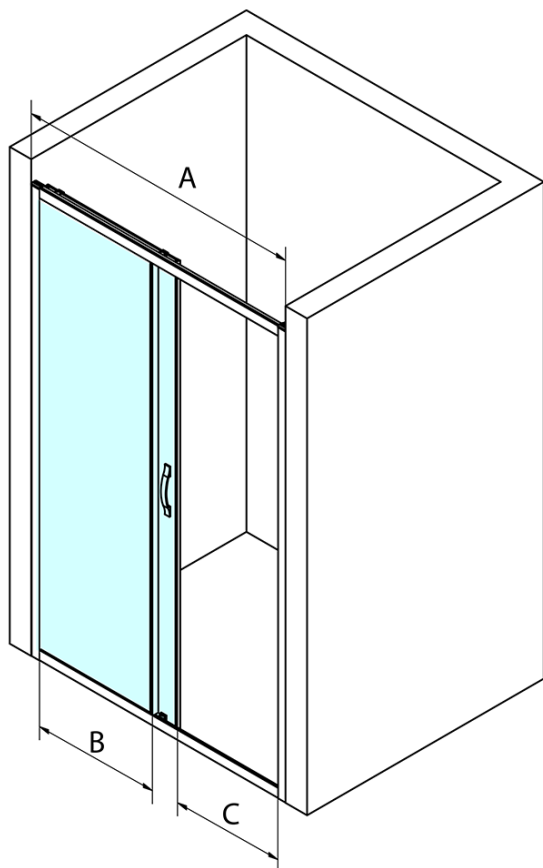

Objednací kód: GS1111

Základné informácie

Značka: Gelco
Séria: SIGMA SIMPLY

Rozmery

Šírka: 1100 mm
Výška: 1900 mm

Vlastnosti

Farba profilu: Chróm - Leštený hliník
Tvar: Dvere do niky
Typ otvárania: Posuvné
Smer otvárania: Univerzálne
Šírka vstupu: 435 mm
Typ výplne: Číre sklo
Úprava skla: Coated glass
Hrúbka skla: 6 mm
Inštalačná šírka od: 1070 mm
Inštalačná šírka do: 1110 mm
Vlastnosti: Rámové prevedenie
Hmotnosť / ks: 40.0 kg
Balenie: 1 ks
Záruka: 3 roky

Náhradné diely

SIGMA SIMPLY pár zvislých tesnení na pevné a pohyblivé sklo (Objednací kód: NDGS02)

SIGMA SIMPLY/BORG Horný pojazd (Objednací kód: NDGS05)

SIGMA SIMPLY magentické tesnenie pre posuvné dvere, set (Objednací kód: NDGS07)

SIGMA SIMPLY/BORG inštalačný set (Objednací kód: NDGS01)

SIGMA SIMPLY/BORG spodný výklopný pojazd (Objednací kód: NDGS04)

SIGMA SIMPLY madlo (Objednací kód: NDGS06)

Technický list

MODEL	A	B	C
GS1110	970-1010	430	400
GS1111	1070-1110	480	435
GS1112	1170-1210	530	485
GS1113	1270-1310	580	535
GS1114	1370-1410	630	585
GS4210	970-1010	430	400
GS4211	1070-1110	480	435
GS4212	1170-1210	530	485
GS4213	1270-1310	580	535
GS4214	1370-1410	630	585