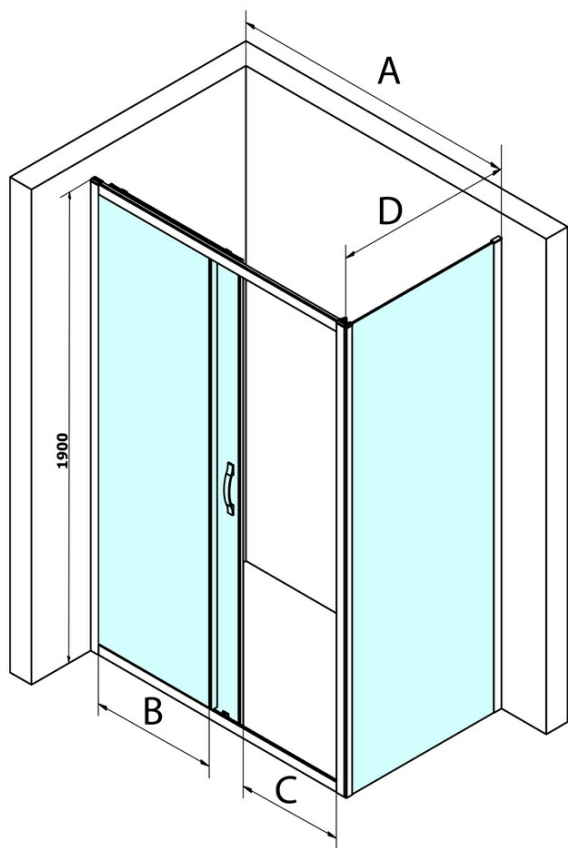

MODEL	A	B	C
GS1110	980-1020	430	400
GS1111	1080-1120	480	435
GS1112	1180-1220	530	485
GS1113	1280-1320	580	535
GS1114	1380-1420	630	585
GS4210	980-1020	430	400
GS4211	1080-1120	480	435
GS4212	1180-1220	530	485
GS4213	1280-1320	580	535
GS4214	1380-1420	630	585

MODEL	D
GS3170	680-700
GS3175	730-750
GS3180	780-800
GS3190	880-900
GS3110	980-1000
GS4370	680-700
GS4375	730-750
GS4380	780-800
GS4390	880-900
GS4310	980-1000