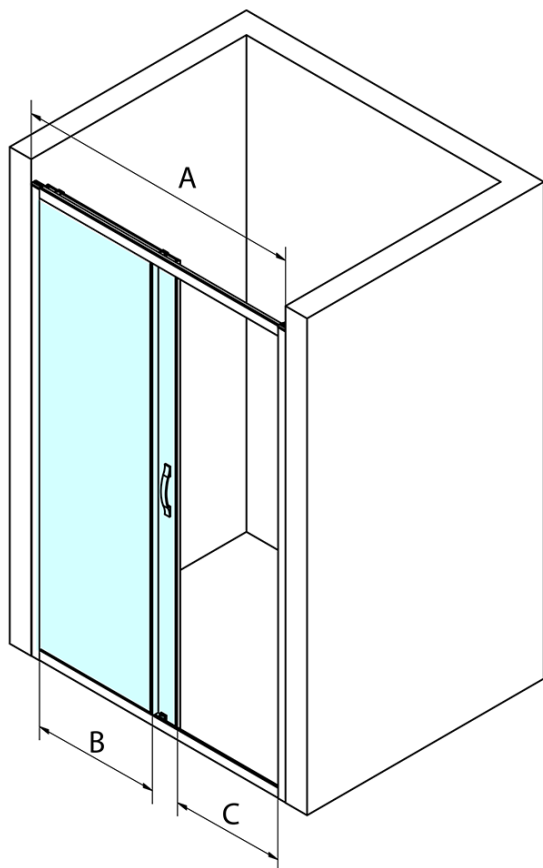

Technický list