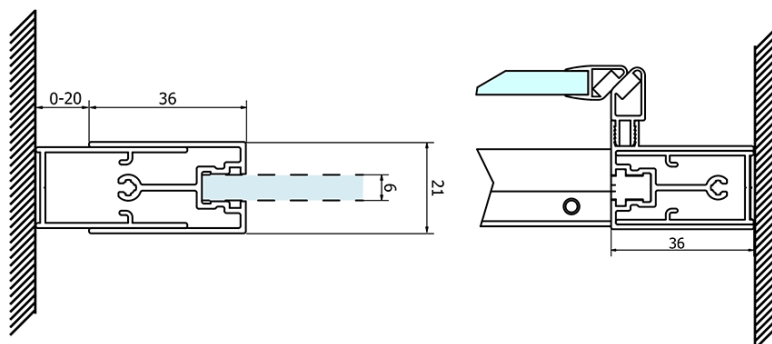

MODEL	A	B	C
GS1110	970-1010	430	400
GS1111	1070-1110	480	435
GS1112	1170-1210	530	485
GS1113	1270-1310	580	535
GS1114	1370-1410	630	585
GS4210	970-1010	430	400
GS4211	1070-1110	480	435
GS4212	1170-1210	530	485
GS4213	1270-1310	580	535
GS4214	1370-1410	630	585