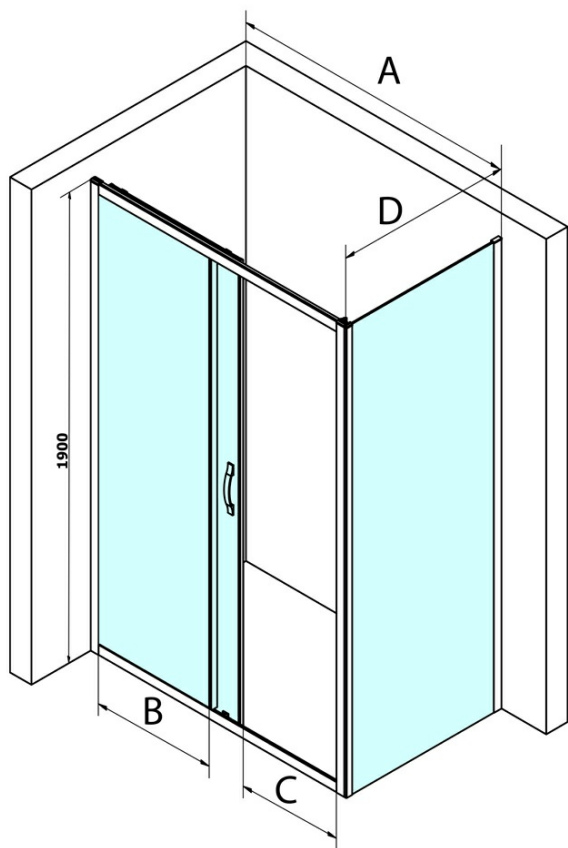

Objednací kód: GS1111

Základné informácie

Značka: Gelco
Séria: SIGMA SIMPLY

Rozmery

Šírka: 1100 mm
Výška: 1900 mm

Vlastnosti

Farba profilu: Chróm - Leštený hliník
Tvar: Dvere do niky
Typ otvárania: Posuvné
Smer otvárania: Univerzálne
Šírka vstupu: 435 mm
Typ výplne: Číre sklo
Úprava skla: Coated glass
Hrúbka skla: 6 mm
Inštalačná šírka od: 1070 mm
Inštalačná šírka do: 1110 mm
Vlastnosti: Rámové prevedenie
Hmotnosť / ks: 40.0 kg
Balenie: 1 ks
Záruka: 3 roky

Náhradné diely

SIGMA SIMPLY pár zvislých tesnení na pevné a pohyblivé sklo (Objednací kód: NDGS02)
SIGMA SIMPLY/BORG Horný pojazd (Objednací kód: NDGS05)
SIGMA SIMPLY magentické tesnenie pre posuvné dvere, set (Objednací kód: NDGS07)
SIGMA SIMPLY/BORG inštalačný set (Objednací kód: NDGS01)
SIGMA SIMPLY/BORG spodný výklopný pojazd (Objednací kód: NDGS04)
SIGMA SIMPLY madlo (Objednací kód: NDGS06)

Technický list

MODEL	A	B	C
GS1110	970-1010	430	400
GS1111	1070-1110	480	435
GS1112	1170-1210	530	485
GS1113	1270-1310	580	535
GS1114	1370-1410	630	585
GS4210	970-1010	430	400
GS4211	1070-1110	480	435
GS4212	1170-1210	530	485
GS4213	1270-1310	580	535
GS4214	1370-1410	630	585