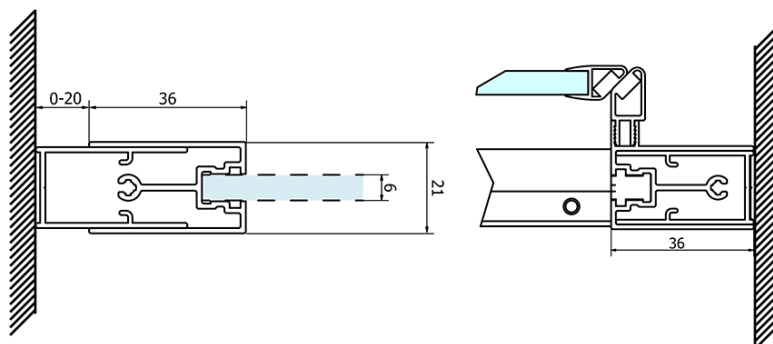

Objednací kód: GS1111

Základné informácie

Značka: Gelco
Séria: SIGMA SIMPLY

Rozmery

Šírka: 1100 mm
Výška: 1900 mm

Vlastnosti

Farba profilu: Chróm - Leštený hliník
Tvar: Dvere do niky
Typ otvárania: Posuvné
Smer otvárania: Univerzálne
Šírka vstupu: 435 mm
Typ výplne: Číre sklo
Úprava skla: Coated glass
Hrúbka skla: 6 mm
Inštalačná šírka od: 1070 mm
Inštalačná šírka do: 1110 mm
Vlastnosti: Rámové prevedenie
Hmotnosť / ks: 40.0 kg
Balenie: 1 ks
Záruka: 3 roky

Náhradné diely

SIGMA SIMPLY pár zvislých tesnení na pevné a pohyblivé sklo (Objednací kód: NDGS02)
SIGMA SIMPLY/BORG Horný pojazd (Objednací kód: NDGS05)
SIGMA SIMPLY magentické tesnenie pre posuvné dvere, set (Objednací kód: NDGS07)
SIGMA SIMPLY/BORG inštalačný set (Objednací kód: NDGS01)
SIGMA SIMPLY/BORG spodný výklopný pojazd (Objednací kód: NDGS04)
SIGMA SIMPLY madlo (Objednací kód: NDGS06)

Technický list

MODEL	A	B	C
GS1110	970-1010	430	400
GS1111	1070-1110	480	435
GS1112	1170-1210	530	485
GS1113	1270-1310	580	535
GS1114	1370-1410	630	585
GS4210	970-1010	430	400
GS4211	1070-1110	480	435
GS4212	1170-1210	530	485
GS4213	1270-1310	580	535
GS4214	1370-1410	630	585